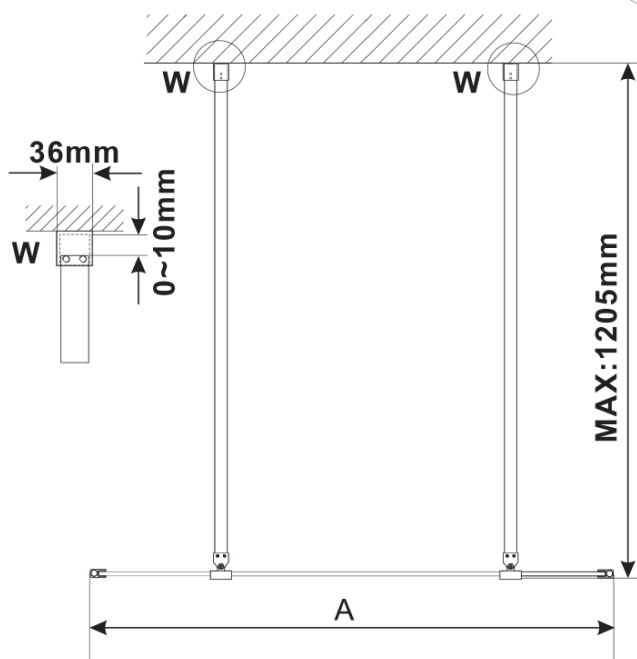

Objednací kód: ES1590

Základné informácie

Značka: Polysan

Séria: ESCA

Rozmery

Šírka: 867 mm

Výška: 2100 mm

Vlastnosti

MODEL	A,mm
ES1070/ES1170/ES1270/ES1370/ES1570	690-705
ES1080/ES1180/ES1280/ES1380/ES1580	790-805
ES1090/ES1190/ES1290/ES1390/ES1590	890-905
ES1010/ES1110/ES1210/ES1310/ES1510	990-1005
ES1011/ES1111/ES1211/ES1311/ES1511	1090-1105
ES1012/ES1112/ES1212/ES1312/ES1512	1190-1205
ES1013/ES1113/ES1213/ES1313/ES1513	1290-1305
ES1014/ES1114/ES1214/ES1314/ES1514	1390-1405
ES1015/ES1115/ES1215/ES1315/ES1515	1490-1505

MODEL	A,mm
ES1070/ES1170/ES1270/ES1370/ES1570	690~705
ES1080/ES1180/ES1280/ES1380/ES1580	790~805
ES1090/ES1190/ES1290/ES1390/ES1590	890~905
ES1010/ES1110/ES1210/ES1310/ES1510	990~1005
ES1011/ES1111/ES1211/ES1311/ES1511	1090~1105
ES1012/ES1112/ES1212/ES1312/ES1512	1190~1205
ES1013/ES1113/ES1213/ES1313/ES1513	1290~1305
ES1014/ES1114/ES1214/ES1314/ES1514	1390~1405
ES1015/ES1115/ES1215/ES1315/ES1515	1490~1505

MODEL	A,mm
ES1070/ES1170/ES1270/ES1370/ES1570	699
ES1080/ES1180/ES1280/ES1380/ES1580	799
ES1090/ES1190/ES1290/ES1390/ES1590	899
ES1010/ES1110/ES1210/ES1310/ES1510	999
ES1011/ES1111/ES1211/ES1311/ES1511	1099
ES1012/ES1112/ES1212/ES1312/ES1512	1199
ES1013/ES1113/ES1213/ES1313/ES1513	1299
ES1014/ES1114/ES1214/ES1314/ES1514	1399
ES1015/ES1115/ES1215/ES1315/ES1515	1499