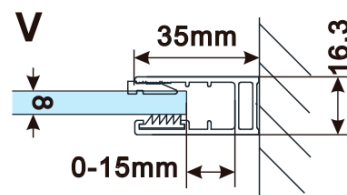

Objednací kód: ES1590

Základné informácie

Značka: Polysan

Séria: ESCA

Rozmery

Šírka: 867 mm

Výška: 2100 mm

Vlastnosti

Typ výplne: Marron sklo

Úprava skla: Antidrop

Hrúbka skla: 8 mm

Hmotnosť / ks: 38.0 kg

Balenie: 1 ks

Záruka: 3 roky

Technický list

MODEL	A,mm
ES1070/ES1170/ES1270/ES1370/ES1570	690~705
ES1080/ES1180/ES1280/ES1380/ES1580	790~805
ES1090/ES1190/ES1290/ES1390/ES1590	890~905
ES1010/ES1110/ES1210/ES1310/ES1510	990~1005
ES1011/ES1111/ES1211/ES1311/ES1511	1090~1105
ES1012/ES1112/ES1212/ES1312/ES1512	1190~1205
ES1013/ES1113/ES1213/ES1313/ES1513	1290~1305
ES1014/ES1114/ES1214/ES1314/ES1514	1390~1405
ES1015/ES1115/ES1215/ES1315/ES1515	1490~1505

MODEL	A,mm
ES1070/ES1170/ES1270/ES1370/ES1570	690-705
ES1080/ES1180/ES1280/ES1380/ES1580	790-805
ES1090/ES1190/ES1290/ES1390/ES1590	890-905
ES1010/ES1110/ES1210/ES1310/ES1510	990-1005
ES1011/ES1111/ES1211/ES1311/ES1511	1090-1105
ES1012/ES1112/ES1212/ES1312/ES1512	1190-1205
ES1013/ES1113/ES1213/ES1313/ES1513	1290-1305
ES1014/ES1114/ES1214/ES1314/ES1514	1390-1405
ES1015/ES1115/ES1215/ES1315/ES1515	1490-1505

MODEL	A,mm
ES1070/ES1170/ES1270/ES1370/ES1570	690~705
ES1080/ES1180/ES1280/ES1380/ES1580	790~805
ES1090/ES1190/ES1290/ES1390/ES1590	890~905
ES1010/ES1110/ES1210/ES1310/ES1510	990~1005
ES1011/ES1111/ES1211/ES1311/ES1511	1090~1105
ES1012/ES1112/ES1212/ES1312/ES1512	1190~1205
ES1013/ES1113/ES1213/ES1313/ES1513	1290~1305
ES1014/ES1114/ES1214/ES1314/ES1514	1390~1405
ES1015/ES1115/ES1215/ES1315/ES1515	1490~1505