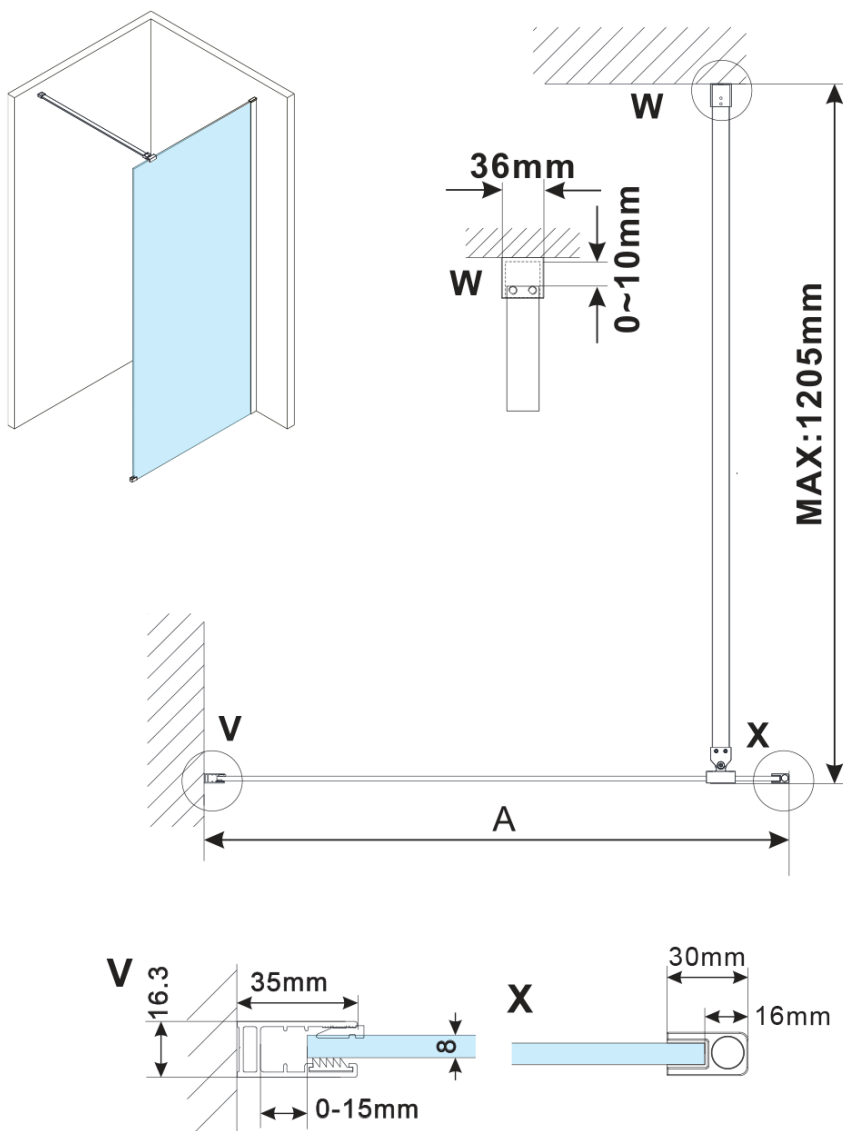

Objednací kód: ES1590

Základné informácie

Značka: Polysan

Séria: ESCA

Rozmery

Šírka: 867 mm

Výška: 2100 mm

Vlastnosti

Typ výplne: Marron sklo

Úprava skla: Antidrop

Hrúbka skla: 8 mm

Hmotnosť / ks: 38.0 kg

Balenie: 1 ks

Záruka: 3 roky

Technický list

MODEL	A,mm
ES1070/ES1170/ES1270/ES1370/ES1570	690~705
ES1080/ES1180/ES1280/ES1380/ES1580	790~805
ES1090/ES1190/ES1290/ES1390/ES1590	890~905
ES1010/ES1110/ES1210/ES1310/ES1510	990~1005
ES1011/ES1111/ES1211/ES1311/ES1511	1090~1105
ES1012/ES1112/ES1212/ES1312/ES1512	1190~1205
ES1013/ES1113/ES1213/ES1313/ES1513	1290~1305
ES1014/ES1114/ES1214/ES1314/ES1514	1390~1405
ES1015/ES1115/ES1215/ES1315/ES1515	1490~1505

MODEL	A,mm
ES1070/ES1170/ES1270/ES1370/ES1570	690-705
ES1080/ES1180/ES1280/ES1380/ES1580	790-805
ES1090/ES1190/ES1290/ES1390/ES1590	890-905
ES1010/ES1110/ES1210/ES1310/ES1510	990-1005
ES1011/ES1111/ES1211/ES1311/ES1511	1090-1105
ES1012/ES1112/ES1212/ES1312/ES1512	1190-1205
ES1013/ES1113/ES1213/ES1313/ES1513	1290-1305
ES1014/ES1114/ES1214/ES1314/ES1514	1390-1405
ES1015/ES1115/ES1215/ES1315/ES1515	1490-1505

MODEL	A,mm
ES1070/ES1170/ES1270/ES1370/ES1570	690~705
ES1080/ES1180/ES1280/ES1380/ES1580	790~805
ES1090/ES1190/ES1290/ES1390/ES1590	890~905
ES1010/ES1110/ES1210/ES1310/ES1510	990~1005
ES1011/ES1111/ES1211/ES1311/ES1511	1090~1105
ES1012/ES1112/ES1212/ES1312/ES1512	1190~1205
ES1013/ES1113/ES1213/ES1313/ES1513	1290~1305
ES1014/ES1114/ES1214/ES1314/ES1514	1390~1405
ES1015/ES1115/ES1215/ES1315/ES1515	1490~1505