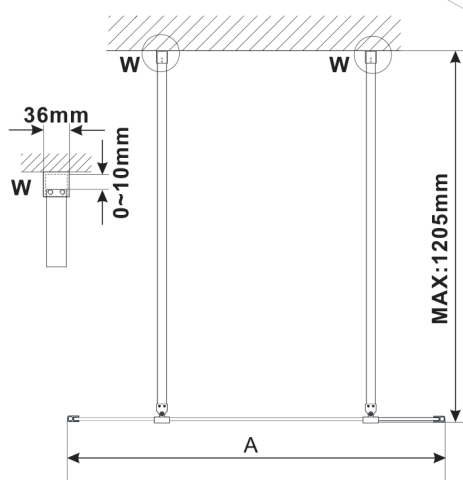

Objednací kód: ES1590

Rozměry

Šířka: 867 mm
 Výška: 2100 mm

Vlastnosti

Záruka: 3 roky

Technický list

MODEL	A,mm
ES1070,ES1170,ES1270,ES1370,ES1570	690~705
ES1080,ES1180,ES1280,ES1380,ES1580	790~805
ES1090,ES1190,ES1290,ES1390,ES1590	890~905
ES1010,ES1110,ES1210,ES1310,ES1510	990~1005
ES1011,ES1111,ES1211,ES1311,ES1511	1090~1105
ES1012,ES1112,ES1212,ES1312,ES1512	1190~1205
ES1013,ES1113,ES1213,ES1313,ES1513	1290~1305
ES1014,ES1114,ES1214,ES1314,ES1514	1390~1405
ES1015,ES1115,ES1215,ES1315,ES1515	1490~1505

MODEL	A,mm
ES1070, ES1170, ES1270, ES1370, ES1570	690-705
ES1080, ES1180, ES1280, ES1380, ES1580	790-805
ES1090, ES1190, ES1290, ES1390, ES1590	890-905
ES1010, ES1110, ES1210, ES1310, ES1510	990-1005
ES1011, ES1111, ES1211, ES1311, ES1511	1090-1105
ES1012, ES1112, ES1212, ES1312, ES1512	1190-1205
ES1013, ES1113, ES1213, ES1313, ES1513	1290-1305
ES1014, ES1114, ES1214, ES1314, ES1514	1390-1405
ES1015, ES1115, ES1215, ES1315, ES1515	1490-1505

MODEL	A,mm
ES1070, ES1170, ES1270, ES1370, ES1570	690~705
ES1080, ES1180, ES1280, ES1380, ES1580	790~805
ES1090, ES1190, ES1290, ES1390, ES1590	890~905
ES1010, ES1110, ES1210, ES1310, ES1510	990~1005
ES1011, ES1111, ES1211, ES1311, ES1511	1090~1105
ES1012, ES1112, ES1212, ES1312, ES1512	1190~1205
ES1013, ES1113, ES1213, ES1313, ES1513	1290~1305
ES1014, ES1114, ES1214, ES1314, ES1514	1390~1405
ES1015, ES1115, ES1215, ES1315, ES1515	1490~1505

MODEL	A,mm
ES1070,ES1170,ES1270,ES1370,ES1570	699
ES1080,ES1180,ES1280,ES1380,ES1580	799
ES1090,ES1190,ES1290,ES1390,ES1590	899
ES1010,ES1110,ES1210,ES1310,ES1510	999
ES1011,ES1111,ES1211,ES1311,ES1511	1099
ES1012,ES1112,ES1212,ES1312,ES1512	1199
ES1013,ES1113,ES1213,ES1313,ES1513	1299
ES1014,ES1114,ES1214,ES1314,ES1514	1399
ES1015,ES1115,ES1215,ES1315,ES1515	1499