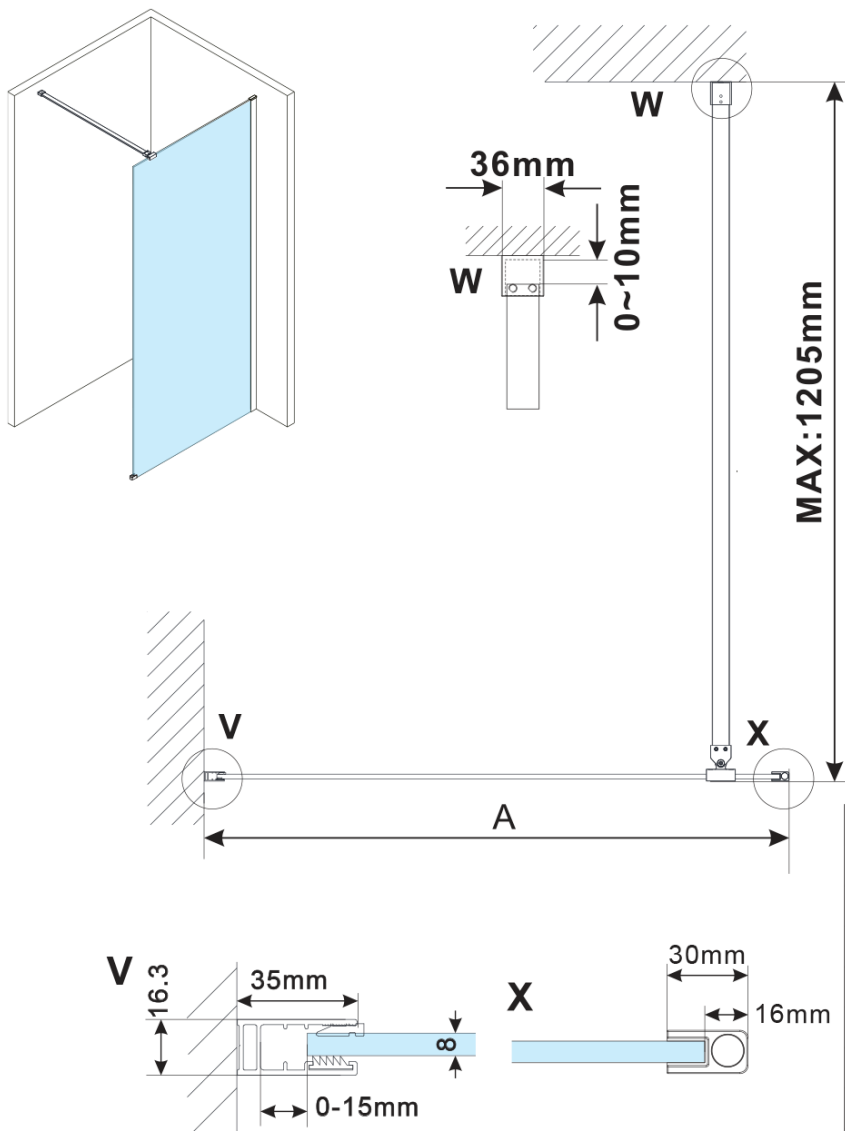

Objednací kód: ES1580

Základné informácie

Značka: Polysan

Séria: ESCA

Rozmery

Šírka: 767 mm

Výška: 2100 mm

Vlastnosti

Typ výplne: Marron sklo

Úprava skla: Antidrop

Hrúbka skla: 8 mm

Hmotnosť / ks: 38.0 kg

Balenie: 1 ks

Záruka: 3 roky

Technický list

MODEL	A,mm
ES1070/ES1170/ES1270/ES1370/ES1570	690~705
ES1080/ES1180/ES1280/ES1380/ES1580	790~805
ES1090/ES1190/ES1290/ES1390/ES1590	890~905
ES1010/ES1110/ES1210/ES1310/ES1510	990~1005
ES1011/ES1111/ES1211/ES1311/ES1511	1090~1105
ES1012/ES1112/ES1212/ES1312/ES1512	1190~1205
ES1013/ES1113/ES1213/ES1313/ES1513	1290~1305
ES1014/ES1114/ES1214/ES1314/ES1514	1390~1405
ES1015/ES1115/ES1215/ES1315/ES1515	1490~1505

MODEL	A,mm
ES1070/ES1170/ES1270/ES1370/ES1570	690-705
ES1080/ES1180/ES1280/ES1380/ES1580	790-805
ES1090/ES1190/ES1290/ES1390/ES1590	890-905
ES1010/ES1110/ES1210/ES1310/ES1510	990-1005
ES1011/ES1111/ES1211/ES1311/ES1511	1090-1105
ES1012/ES1112/ES1212/ES1312/ES1512	1190-1205
ES1013/ES1113/ES1213/ES1313/ES1513	1290-1305
ES1014/ES1114/ES1214/ES1314/ES1514	1390-1405
ES1015/ES1115/ES1215/ES1315/ES1515	1490-1505

MODEL	A,mm
ES1070/ES1170/ES1270/ES1370/ES1570	690~705
ES1080/ES1180/ES1280/ES1380/ES1580	790~805
ES1090/ES1190/ES1290/ES1390/ES1590	890~905
ES1010/ES1110/ES1210/ES1310/ES1510	990~1005
ES1011/ES1111/ES1211/ES1311/ES1511	1090~1105
ES1012/ES1112/ES1212/ES1312/ES1512	1190~1205
ES1013/ES1113/ES1213/ES1313/ES1513	1290~1305
ES1014/ES1114/ES1214/ES1314/ES1514	1390~1405
ES1015/ES1115/ES1215/ES1315/ES1515	1490~1505