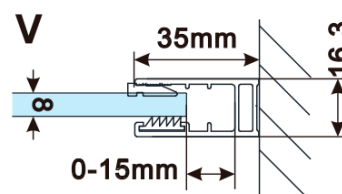

Objednací kód: ES1580

Základné informácie

Značka: Polysan

Séria: ESCA

Rozmery

Šírka: 767 mm

Výška: 2100 mm

Vlastnosti

Typ výplne: Marron sklo

Úprava skla: Antidrop

Hrúbka skla: 8 mm

Hmotnosť / ks: 38.0 kg

Balenie: 1 ks

Záruka: 3 roky

Technický list

MODEL	A,mm
ES1070/ES1170/ES1270/ES1370/ES1570	690~705
ES1080/ES1180/ES1280/ES1380/ES1580	790~805
ES1090/ES1190/ES1290/ES1390/ES1590	890~905
ES1010/ES1110/ES1210/ES1310/ES1510	990~1005
ES1011/ES1111/ES1211/ES1311/ES1511	1090~1105
ES1012/ES1112/ES1212/ES1312/ES1512	1190~1205
ES1013/ES1113/ES1213/ES1313/ES1513	1290~1305
ES1014/ES1114/ES1214/ES1314/ES1514	1390~1405
ES1015/ES1115/ES1215/ES1315/ES1515	1490~1505

MODEL	A,mm
ES1070/ES1170/ES1270/ES1370/ES1570	690-705
ES1080/ES1180/ES1280/ES1380/ES1580	790-805
ES1090/ES1190/ES1290/ES1390/ES1590	890-905
ES1010/ES1110/ES1210/ES1310/ES1510	990-1005
ES1011/ES1111/ES1211/ES1311/ES1511	1090-1105
ES1012/ES1112/ES1212/ES1312/ES1512	1190-1205
ES1013/ES1113/ES1213/ES1313/ES1513	1290-1305
ES1014/ES1114/ES1214/ES1314/ES1514	1390-1405
ES1015/ES1115/ES1215/ES1315/ES1515	1490-1505

MODEL	A,mm
ES1070/ES1170/ES1270/ES1370/ES1570	690~705
ES1080/ES1180/ES1280/ES1380/ES1580	790~805
ES1090/ES1190/ES1290/ES1390/ES1590	890~905
ES1010/ES1110/ES1210/ES1310/ES1510	990~1005
ES1011/ES1111/ES1211/ES1311/ES1511	1090~1105
ES1012/ES1112/ES1212/ES1312/ES1512	1190~1205
ES1013/ES1113/ES1213/ES1313/ES1513	1290~1305
ES1014/ES1114/ES1214/ES1314/ES1514	1390~1405
ES1015/ES1115/ES1215/ES1315/ES1515	1490~1505