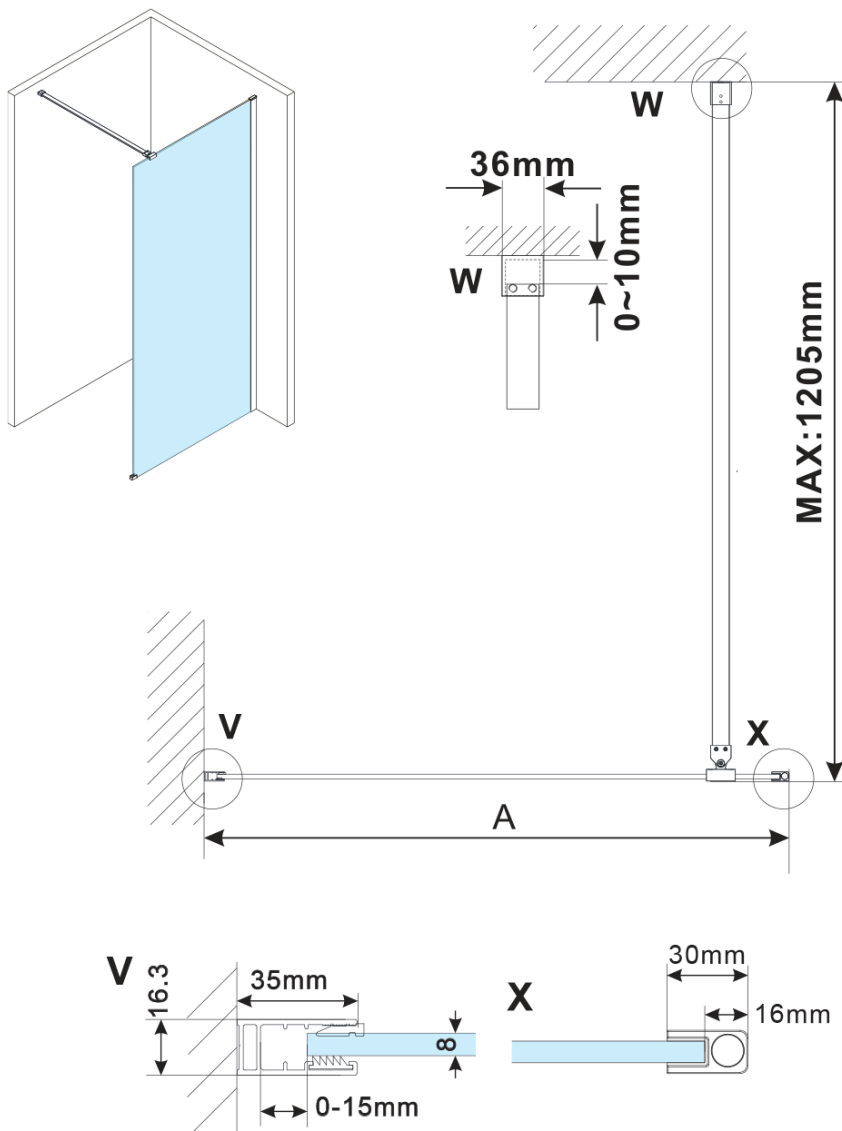

Objednací kód: ES1580

Základné informácie

Značka: Polysan

Séria: ESCA

Rozmery

Šírka: 767 mm

Výška: 2100 mm

Vlastnosti

Typ výplne: Marron sklo

Úprava skla: Antidrop

Hrúbka skla: 8 mm

Hmotnosť / ks: 38.0 kg

Balenie: 1 ks

Záruka: 3 roky

Technický list

MODEL	A,mm
ES1070/ES1170/ES1270/ES1370/ES1570	690~705
ES1080/ES1180/ES1280/ES1380/ES1580	790~805
ES1090/ES1190/ES1290/ES1390/ES1590	890~905
ES1010/ES1110/ES1210/ES1310/ES1510	990~1005
ES1011/ES1111/ES1211/ES1311/ES1511	1090~1105
ES1012/ES1112/ES1212/ES1312/ES1512	1190~1205
ES1013/ES1113/ES1213/ES1313/ES1513	1290~1305
ES1014/ES1114/ES1214/ES1314/ES1514	1390~1405
ES1015/ES1115/ES1215/ES1315/ES1515	1490~1505

MODEL	A,mm
ES1070/ES1170/ES1270/ES1370/ES1570	690-705
ES1080/ES1180/ES1280/ES1380/ES1580	790-805
ES1090/ES1190/ES1290/ES1390/ES1590	890-905
ES1010/ES1110/ES1210/ES1310/ES1510	990-1005
ES1011/ES1111/ES1211/ES1311/ES1511	1090-1105
ES1012/ES1112/ES1212/ES1312/ES1512	1190-1205
ES1013/ES1113/ES1213/ES1313/ES1513	1290-1305
ES1014/ES1114/ES1214/ES1314/ES1514	1390-1405
ES1015/ES1115/ES1215/ES1315/ES1515	1490-1505

MODEL	A,mm
ES1070/ES1170/ES1270/ES1370/ES1570	690~705
ES1080/ES1180/ES1280/ES1380/ES1580	790~805
ES1090/ES1190/ES1290/ES1390/ES1590	890~905
ES1010/ES1110/ES1210/ES1310/ES1510	990~1005
ES1011/ES1111/ES1211/ES1311/ES1511	1090~1105
ES1012/ES1112/ES1212/ES1312/ES1512	1190~1205
ES1013/ES1113/ES1213/ES1313/ES1513	1290~1305
ES1014/ES1114/ES1214/ES1314/ES1514	1390~1405
ES1015/ES1115/ES1215/ES1315/ES1515	1490~1505