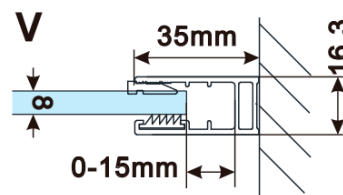

Objednací kód: ES1580

Základné informácie

Značka: Polysan

Séria: ESCA

Rozmery

Šírka: 767 mm

Výška: 2100 mm

Vlastnosti

Typ výplne: Marron sklo

Úprava skla: Antidrop

Hrúbka skla: 8 mm

Hmotnosť / ks: 38.0 kg

Balenie: 1 ks

Záruka: 3 roky

Technický list

MODEL	A,mm
ES1070/ES1170/ES1270/ES1370/ES1570	690~705
ES1080/ES1180/ES1280/ES1380/ES1580	790~805
ES1090/ES1190/ES1290/ES1390/ES1590	890~905
ES1010/ES1110/ES1210/ES1310/ES1510	990~1005
ES1011/ES1111/ES1211/ES1311/ES1511	1090~1105
ES1012/ES1112/ES1212/ES1312/ES1512	1190~1205
ES1013/ES1113/ES1213/ES1313/ES1513	1290~1305
ES1014/ES1114/ES1214/ES1314/ES1514	1390~1405
ES1015/ES1115/ES1215/ES1315/ES1515	1490~1505

MODEL	A,mm
ES1070/ES1170/ES1270/ES1370/ES1570	690-705
ES1080/ES1180/ES1280/ES1380/ES1580	790-805
ES1090/ES1190/ES1290/ES1390/ES1590	890-905
ES1010/ES1110/ES1210/ES1310/ES1510	990-1005
ES1011/ES1111/ES1211/ES1311/ES1511	1090-1105
ES1012/ES1112/ES1212/ES1312/ES1512	1190-1205
ES1013/ES1113/ES1213/ES1313/ES1513	1290-1305
ES1014/ES1114/ES1214/ES1314/ES1514	1390-1405
ES1015/ES1115/ES1215/ES1315/ES1515	1490-1505

MODEL	A,mm
ES1070/ES1170/ES1270/ES1370/ES1570	690~705
ES1080/ES1180/ES1280/ES1380/ES1580	790~805
ES1090/ES1190/ES1290/ES1390/ES1590	890~905
ES1010/ES1110/ES1210/ES1310/ES1510	990~1005
ES1011/ES1111/ES1211/ES1311/ES1511	1090~1105
ES1012/ES1112/ES1212/ES1312/ES1512	1190~1205
ES1013/ES1113/ES1213/ES1313/ES1513	1290~1305
ES1014/ES1114/ES1214/ES1314/ES1514	1390~1405
ES1015/ES1115/ES1215/ES1315/ES1515	1490~1505