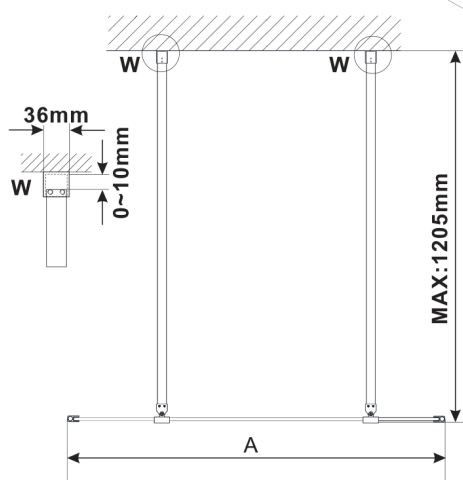

Objednací kód: ES1580

Rozměry

Šířka: 767 mm
 Výška: 2100 mm

Vlastnosti

Záruka: 3 roky

Technický list

MODEL	A,mm
ES1070,ES1170,ES1270,ES1370,ES1570	690~705
ES1080,ES1180,ES1280,ES1380,ES1580	790~805
ES1090,ES1190,ES1290,ES1390,ES1590	890~905
ES1010,ES1110,ES1210,ES1310,ES1510	990~1005
ES1011,ES1111,ES1211,ES1311,ES1511	1090~1105
ES1012,ES1112,ES1212,ES1312,ES1512	1190~1205
ES1013,ES1113,ES1213,ES1313,ES1513	1290~1305
ES1014,ES1114,ES1214,ES1314,ES1514	1390~1405
ES1015,ES1115,ES1215,ES1315,ES1515	1490~1505

MODEL	A,mm
ES1070, ES1170, ES1270, ES1370, ES1570	690-705
ES1080, ES1180, ES1280, ES1380, ES1580	790-805
ES1090, ES1190, ES1290, ES1390, ES1590	890-905
ES1010, ES1110, ES1210, ES1310, ES1510	990-1005
ES1011, ES1111, ES1211, ES1311, ES1511	1090-1105
ES1012, ES1112, ES1212, ES1312, ES1512	1190-1205
ES1013, ES1113, ES1213, ES1313, ES1513	1290-1305
ES1014, ES1114, ES1214, ES1314, ES1514	1390-1405
ES1015, ES1115, ES1215, ES1315, ES1515	1490-1505

MODEL	A,mm
ES1070, ES1170, ES1270, ES1370, ES1570	690~705
ES1080, ES1180, ES1280, ES1380, ES1580	790~805
ES1090, ES1190, ES1290, ES1390, ES1590	890~905
ES1010, ES1110, ES1210, ES1310, ES1510	990~1005
ES1011, ES1111, ES1211, ES1311, ES1511	1090~1105
ES1012, ES1112, ES1212, ES1312, ES1512	1190~1205
ES1013, ES1113, ES1213, ES1313, ES1513	1290~1305
ES1014, ES1114, ES1214, ES1314, ES1514	1390~1405
ES1015, ES1115, ES1215, ES1315, ES1515	1490~1505

MODEL	A,mm
ES1070,ES1170,ES1270,ES1370,ES1570	699
ES1080,ES1180,ES1280,ES1380,ES1580	799
ES1090,ES1190,ES1290,ES1390,ES1590	899
ES1010,ES1110,ES1210,ES1310,ES1510	999
ES1011,ES1111,ES1211,ES1311,ES1511	1099
ES1012,ES1112,ES1212,ES1312,ES1512	1199
ES1013,ES1113,ES1213,ES1313,ES1513	1299
ES1014,ES1114,ES1214,ES1314,ES1514	1399
ES1015,ES1115,ES1215,ES1315,ES1515	1499