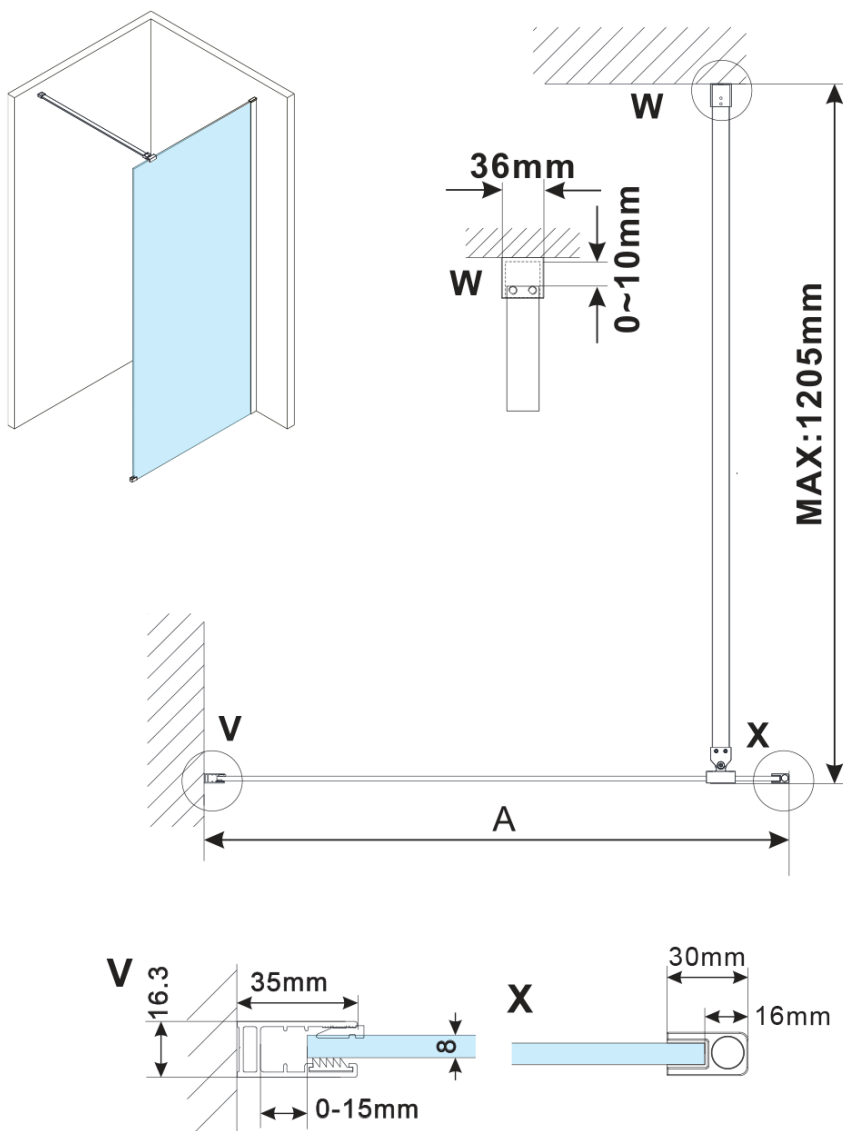

Objednací kód: ES1570

Základné informácie

Značka: Polysan

Séria: ESCA

Rozmery

Šírka: 667 mm

Výška: 2100 mm

Vlastnosti

Typ výplne: Marron sklo

Úprava skla: Antidrop

Hrúbka skla: 8 mm

Hmotnosť / ks: 31.0 kg

Balenie: 1 ks

Záruka: 3 roky

Technický list

MODEL	A,mm
ES1070/ES1170/ES1270/ES1370/ES1570	690~705
ES1080/ES1180/ES1280/ES1380/ES1580	790~805
ES1090/ES1190/ES1290/ES1390/ES1590	890~905
ES1010/ES1110/ES1210/ES1310/ES1510	990~1005
ES1011/ES1111/ES1211/ES1311/ES1511	1090~1105
ES1012/ES1112/ES1212/ES1312/ES1512	1190~1205
ES1013/ES1113/ES1213/ES1313/ES1513	1290~1305
ES1014/ES1114/ES1214/ES1314/ES1514	1390~1405
ES1015/ES1115/ES1215/ES1315/ES1515	1490~1505

MODEL	A,mm
ES1070/ES1170/ES1270/ES1370/ES1570	690-705
ES1080/ES1180/ES1280/ES1380/ES1580	790-805
ES1090/ES1190/ES1290/ES1390/ES1590	890-905
ES1010/ES1110/ES1210/ES1310/ES1510	990-1005
ES1011/ES1111/ES1211/ES1311/ES1511	1090-1105
ES1012/ES1112/ES1212/ES1312/ES1512	1190-1205
ES1013/ES1113/ES1213/ES1313/ES1513	1290-1305
ES1014/ES1114/ES1214/ES1314/ES1514	1390-1405
ES1015/ES1115/ES1215/ES1315/ES1515	1490-1505

MODEL	A,mm
ES1070/ES1170/ES1270/ES1370/ES1570	690~705
ES1080/ES1180/ES1280/ES1380/ES1580	790~805
ES1090/ES1190/ES1290/ES1390/ES1590	890~905
ES1010/ES1110/ES1210/ES1310/ES1510	990~1005
ES1011/ES1111/ES1211/ES1311/ES1511	1090~1105
ES1012/ES1112/ES1212/ES1312/ES1512	1190~1205
ES1013/ES1113/ES1213/ES1313/ES1513	1290~1305
ES1014/ES1114/ES1214/ES1314/ES1514	1390~1405
ES1015/ES1115/ES1215/ES1315/ES1515	1490~1505