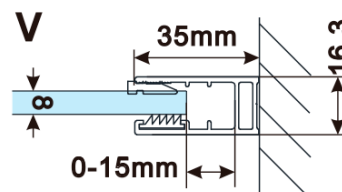

Objednací kód: ES1570

Základné informácie

Značka: Polysan

Séria: ESCA

Rozmery

Šírka: 667 mm

Výška: 2100 mm

Vlastnosti

Typ výplne: Marron sklo

Úprava skla: Antidrop

Hrúbka skla: 8 mm

Hmotnosť / ks: 31.0 kg

Balenie: 1 ks

Záruka: 3 roky

Technický list

MODEL	A,mm
ES1070/ES1170/ES1270/ES1370/ES1570	690~705
ES1080/ES1180/ES1280/ES1380/ES1580	790~805
ES1090/ES1190/ES1290/ES1390/ES1590	890~905
ES1010/ES1110/ES1210/ES1310/ES1510	990~1005
ES1011/ES1111/ES1211/ES1311/ES1511	1090~1105
ES1012/ES1112/ES1212/ES1312/ES1512	1190~1205
ES1013/ES1113/ES1213/ES1313/ES1513	1290~1305
ES1014/ES1114/ES1214/ES1314/ES1514	1390~1405
ES1015/ES1115/ES1215/ES1315/ES1515	1490~1505

MODEL	A,mm
ES1070/ES1170/ES1270/ES1370/ES1570	690-705
ES1080/ES1180/ES1280/ES1380/ES1580	790-805
ES1090/ES1190/ES1290/ES1390/ES1590	890-905
ES1010/ES1110/ES1210/ES1310/ES1510	990-1005
ES1011/ES1111/ES1211/ES1311/ES1511	1090-1105
ES1012/ES1112/ES1212/ES1312/ES1512	1190-1205
ES1013/ES1113/ES1213/ES1313/ES1513	1290-1305
ES1014/ES1114/ES1214/ES1314/ES1514	1390-1405
ES1015/ES1115/ES1215/ES1315/ES1515	1490-1505

MODEL	A,mm
ES1070/ES1170/ES1270/ES1370/ES1570	690~705
ES1080/ES1180/ES1280/ES1380/ES1580	790~805
ES1090/ES1190/ES1290/ES1390/ES1590	890~905
ES1010/ES1110/ES1210/ES1310/ES1510	990~1005
ES1011/ES1111/ES1211/ES1311/ES1511	1090~1105
ES1012/ES1112/ES1212/ES1312/ES1512	1190~1205
ES1013/ES1113/ES1213/ES1313/ES1513	1290~1305
ES1014/ES1114/ES1214/ES1314/ES1514	1390~1405
ES1015/ES1115/ES1215/ES1315/ES1515	1490~1505