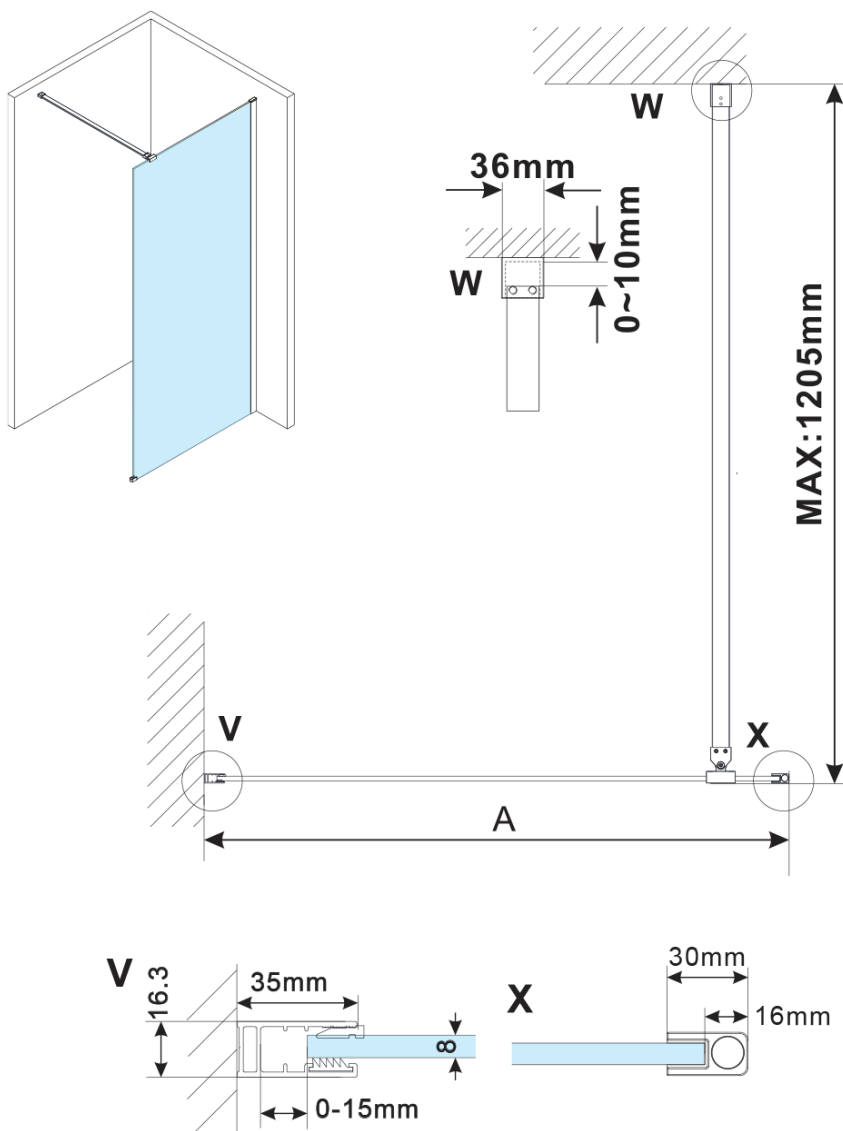

**Objednací kód:** ES1570

**Základné informácie**

**Značka:** Polysan

**Séria:** ESCA

**Rozmery**

**Šírka:** 667 mm

**Výška:** 2100 mm

**Vlastnosti**

**Typ výplne:** Marron sklo

**Úprava skla:** Antidrop

**Hrúbka skla:** 8 mm

**Hmotnosť / ks:** 31.0 kg

**Balenie:** 1 ks

**Záruka:** 3 roky

Technický list

MODEL	A,mm
ES1070/ES1170/ES1270/ES1370/ES1570	690~705
ES1080/ES1180/ES1280/ES1380/ES1580	790~805
ES1090/ES1190/ES1290/ES1390/ES1590	890~905
ES1010/ES1110/ES1210/ES1310/ES1510	990~1005
ES1011/ES1111/ES1211/ES1311/ES1511	1090~1105
ES1012/ES1112/ES1212/ES1312/ES1512	1190~1205
ES1013/ES1113/ES1213/ES1313/ES1513	1290~1305
ES1014/ES1114/ES1214/ES1314/ES1514	1390~1405
ES1015/ES1115/ES1215/ES1315/ES1515	1490~1505

MODEL	A,mm
ES1070/ES1170/ES1270/ES1370/ES1570	690-705
ES1080/ES1180/ES1280/ES1380/ES1580	790-805
ES1090/ES1190/ES1290/ES1390/ES1590	890-905
ES1010/ES1110/ES1210/ES1310/ES1510	990-1005
ES1011/ES1111/ES1211/ES1311/ES1511	1090-1105
ES1012/ES1112/ES1212/ES1312/ES1512	1190-1205
ES1013/ES1113/ES1213/ES1313/ES1513	1290-1305
ES1014/ES1114/ES1214/ES1314/ES1514	1390-1405
ES1015/ES1115/ES1215/ES1315/ES1515	1490-1505

MODEL	A,mm
ES1070/ES1170/ES1270/ES1370/ES1570	690~705
ES1080/ES1180/ES1280/ES1380/ES1580	790~805
ES1090/ES1190/ES1290/ES1390/ES1590	890~905
ES1010/ES1110/ES1210/ES1310/ES1510	990~1005
ES1011/ES1111/ES1211/ES1311/ES1511	1090~1105
ES1012/ES1112/ES1212/ES1312/ES1512	1190~1205
ES1013/ES1113/ES1213/ES1313/ES1513	1290~1305
ES1014/ES1114/ES1214/ES1314/ES1514	1390~1405
ES1015/ES1115/ES1215/ES1315/ES1515	1490~1505