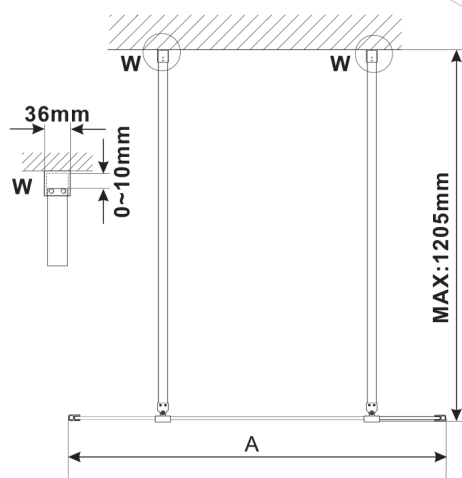

ESCA sklo Marron 667x2100mm

Objednací kód: ES1570

Rozměry

Šířka: 667 mm
Výška: 2100 mm

Vlastnosti

Záruka: 3 roky

Technický list

MODEL	A,mm
ES1070,ES1170,ES1270,ES1370,ES1570	690~705
ES1080,ES1180,ES1280,ES1380,ES1580	790~805
ES1090,ES1190,ES1290,ES1390,ES1590	890~905
ES1010,ES1110,ES1210,ES1310,ES1510	990~1005
ES1011,ES1111,ES1211,ES1311,ES1511	1090~1105
ES1012,ES1112,ES1212,ES1312,ES1512	1190~1205
ES1013,ES1113,ES1213,ES1313,ES1513	1290~1305
ES1014,ES1114,ES1214,ES1314,ES1514	1390~1405
ES1015,ES1115,ES1215,ES1315,ES1515	1490~1505

MODEL	A,mm
ES1070, ES1170, ES1270, ES1370, ES1570	690-705
ES1080, ES1180, ES1280, ES1380, ES1580	790-805
ES1090, ES1190, ES1290, ES1390, ES1590	890-905
ES1010, ES1110, ES1210, ES1310, ES1510	990-1005
ES1011, ES1111, ES1211, ES1311, ES1511	1090-1105
ES1012, ES1112, ES1212, ES1312, ES1512	1190-1205
ES1013, ES1113, ES1213, ES1313, ES1513	1290-1305
ES1014, ES1114, ES1214, ES1314, ES1514	1390-1405
ES1015, ES1115, ES1215, ES1315, ES1515	1490-1505

MODEL	A,mm
ES1070,ES1170,ES1270,ES1370,ES1570	690~705
ES1080,ES1180,ES1280,ES1380,ES1580	790~805
ES1090,ES1190,ES1290,ES1390,ES1590	890~905
ES1010,ES1110,ES1210,ES1310,ES1510	990~1005
ES1011,ES1111,ES1211,ES1311,ES1511	1090~1105
ES1012,ES1112,ES1212,ES1312,ES1512	1190~1205
ES1013,ES1113,ES1213,ES1313,ES1513	1290~1305
ES1014,ES1114,ES1214,ES1314,ES1514	1390~1405
ES1015,ES1115,ES1215,ES1315,ES1515	1490~1505

MODEL	A,mm
ES1070/ES1170/ES1270/ES1370/ES1570	699
ES1080/ES1180/ES1280/ES1380/ES1580	799
ES1090/ES1190/ES1290/ES1390/ES1590	899
ES1010/ES1110/ES1210/ES1310/ES1510	999
ES1011/ES1111/ES1211/ES1311/ES1511	1099
ES1012/ES1112/ES1212/ES1312/ES1512	1199
ES1013/ES1113/ES1213/ES1313/ES1513	1299
ES1014/ES1114/ES1214/ES1314/ES1514	1399
ES1015/ES1115/ES1215/ES1315/ES1515	1499