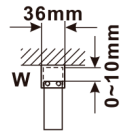

ESCA sklo Marron 667x2100mm

Objednací kód: ES1570

Rozměry

Šířka: 667 mm
Výška: 2100 mm

Vlastnosti

Záruka: 3 roky

Technický list

MODEL	A,mm
ES1070,ES1170,ES1270,ES1370,ES1570	690~705
ES1080,ES1180,ES1280,ES1380,ES1580	790~805
ES1090,ES1190,ES1290,ES1390,ES1590	890~905
ES1010,ES1110,ES1210,ES1310,ES1510	990~1005
ES1011,ES1111,ES1211,ES1311,ES1511	1090~1105
ES1012,ES1112,ES1212,ES1312,ES1512	1190~1205
ES1013,ES1113,ES1213,ES1313,ES1513	1290~1305
ES1014,ES1114,ES1214,ES1314,ES1514	1390~1405
ES1015,ES1115,ES1215,ES1315,ES1515	1490~1505

MODEL	A,mm
ES1070, ES1170, ES1270, ES1370, ES1570	690-705
ES1080, ES1180, ES1280, ES1380, ES1580	790-805
ES1090, ES1190, ES1290, ES1390, ES1590	890-905
ES1010, ES1110, ES1210, ES1310, ES1510	990-1005
ES1011, ES1111, ES1211, ES1311, ES1511	1090-1105
ES1012, ES1112, ES1212, ES1312, ES1512	1190-1205
ES1013, ES1113, ES1213, ES1313, ES1513	1290-1305
ES1014, ES1114, ES1214, ES1314, ES1514	1390-1405
ES1015, ES1115, ES1215, ES1315, ES1515	1490-1505

MODEL	A,mm
ES1070,ES1170,ES1270,ES1370,ES1570	690~705
ES1080,ES1180,ES1280,ES1380,ES1580	790~805
ES1090,ES1190,ES1290,ES1390,ES1590	890~905
ES1010,ES1110,ES1210,ES1310,ES1510	990~1005
ES1011,ES1111,ES1211,ES1311,ES1511	1090~1105
ES1012,ES1112,ES1212,ES1312,ES1512	1190~1205
ES1013,ES1113,ES1213,ES1313,ES1513	1290~1305
ES1014,ES1114,ES1214,ES1314,ES1514	1390~1405
ES1015,ES1115,ES1215,ES1315,ES1515	1490~1505

MODEL	A,mm
ES1070/ES1170/ES1270/ES1370/ES1570	699
ES1080/ES1180/ES1280/ES1380/ES1580	799
ES1090/ES1190/ES1290/ES1390/ES1590	899
ES1010/ES1110/ES1210/ES1310/ES1510	999
ES1011/ES1111/ES1211/ES1311/ES1511	1099
ES1012/ES1112/ES1212/ES1312/ES1512	1199
ES1013/ES1113/ES1213/ES1313/ES1513	1299
ES1014/ES1114/ES1214/ES1314/ES1514	1399
ES1015/ES1115/ES1215/ES1315/ES1515	1499