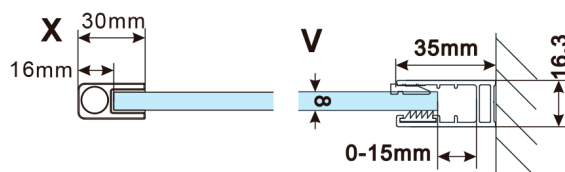

ESCA sklo Marron 667x2100mm

Objednací kód: ES1570

Rozměry

Šířka: 667 mm
Výška: 2100 mm

Vlastnosti

Záruka: 3 roky

Technický list

MODEL	A,mm
ES1070,ES1170,ES1270,ES1370,ES1570	690~705
ES1080,ES1180,ES1280,ES1380,ES1580	790~805
ES1090,ES1190,ES1290,ES1390,ES1590	890~905
ES1010,ES1110,ES1210,ES1310,ES1510	990~1005
ES1011,ES1111,ES1211,ES1311,ES1511	1090~1105
ES1012,ES1112,ES1212,ES1312,ES1512	1190~1205
ES1013,ES1113,ES1213,ES1313,ES1513	1290~1305
ES1014,ES1114,ES1214,ES1314,ES1514	1390~1405
ES1015,ES1115,ES1215,ES1315,ES1515	1490~1505

MODEL	A,mm
ES1070, ES1170, ES1270, ES1370, ES1570	690-705
ES1080, ES1180, ES1280, ES1380, ES1580	790-805
ES1090, ES1190, ES1290, ES1390, ES1590	890-905
ES1010, ES1110, ES1210, ES1310, ES1510	990-1005
ES1011, ES1111, ES1211, ES1311, ES1511	1090-1105
ES1012, ES1112, ES1212, ES1312, ES1512	1190-1205
ES1013, ES1113, ES1213, ES1313, ES1513	1290-1305
ES1014, ES1114, ES1214, ES1314, ES1514	1390-1405
ES1015, ES1115, ES1215, ES1315, ES1515	1490-1505

MODEL	A,mm
ES1070,ES1170,ES1270,ES1370,ES1570	690~705
ES1080,ES1180,ES1280,ES1380,ES1580	790~805
ES1090,ES1190,ES1290,ES1390,ES1590	890~905
ES1010,ES1110,ES1210,ES1310,ES1510	990~1005
ES1011,ES1111,ES1211,ES1311,ES1511	1090~1105
ES1012,ES1112,ES1212,ES1312,ES1512	1190~1205
ES1013,ES1113,ES1213,ES1313,ES1513	1290~1305
ES1014,ES1114,ES1214,ES1314,ES1514	1390~1405
ES1015,ES1115,ES1215,ES1315,ES1515	1490~1505

MODEL	A,mm
ES1070/ES1170/ES1270/ES1370/ES1570	699
ES1080/ES1180/ES1280/ES1380/ES1580	799
ES1090/ES1190/ES1290/ES1390/ES1590	899
ES1010/ES1110/ES1210/ES1310/ES1510	999
ES1011/ES1111/ES1211/ES1311/ES1511	1099
ES1012/ES1112/ES1212/ES1312/ES1512	1199
ES1013/ES1113/ES1213/ES1313/ES1513	1299
ES1014/ES1114/ES1214/ES1314/ES1514	1399
ES1015/ES1115/ES1215/ES1315/ES1515	1499