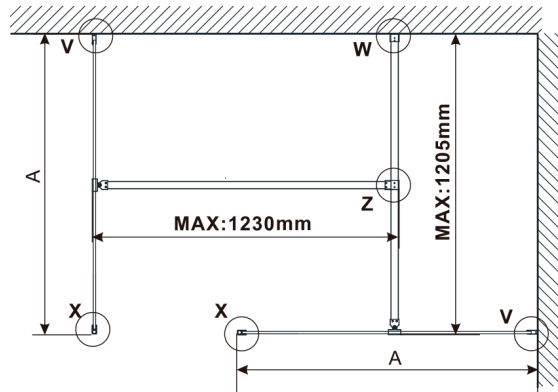

ESCA sklo Marron 667x2100mm

Objednací kód: ES1570

Rozměry

Šířka: 667 mm
Výška: 2100 mm

Vlastnosti

Záruka: 3 roky

Technický list

MODEL	A,mm
ES1070,ES1170,ES1270,ES1370,ES1570	690~705
ES1080,ES1180,ES1280,ES1380,ES1580	790~805
ES1090,ES1190,ES1290,ES1390,ES1590	890~905
ES1010,ES1110,ES1210,ES1310,ES1510	990~1005
ES1011,ES1111,ES1211,ES1311,ES1511	1090~1105
ES1012,ES1112,ES1212,ES1312,ES1512	1190~1205
ES1013,ES1113,ES1213,ES1313,ES1513	1290~1305
ES1014,ES1114,ES1214,ES1314,ES1514	1390~1405
ES1015,ES1115,ES1215,ES1315,ES1515	1490~1505

MODEL	A,mm
ES1070, ES1170, ES1270, ES1370, ES1570	690-705
ES1080, ES1180, ES1280, ES1380, ES1580	790-805
ES1090, ES1190, ES1290, ES1390, ES1590	890-905
ES1010, ES1110, ES1210, ES1310, ES1510	990-1005
ES1011, ES1111, ES1211, ES1311, ES1511	1090-1105
ES1012, ES1112, ES1212, ES1312, ES1512	1190-1205
ES1013, ES1113, ES1213, ES1313, ES1513	1290-1305
ES1014, ES1114, ES1214, ES1314, ES1514	1390-1405
ES1015, ES1115, ES1215, ES1315, ES1515	1490-1505

MODEL	A,mm
ES1070,ES1170,ES1270,ES1370,ES1570	690~705
ES1080,ES1180,ES1280,ES1380,ES1580	790~805
ES1090,ES1190,ES1290,ES1390,ES1590	890~905
ES1010,ES1110,ES1210,ES1310,ES1510	990~1005
ES1011,ES1111,ES1211,ES1311,ES1511	1090~1105
ES1012,ES1112,ES1212,ES1312,ES1512	1190~1205
ES1013,ES1113,ES1213,ES1313,ES1513	1290~1305
ES1014,ES1114,ES1214,ES1314,ES1514	1390~1405
ES1015,ES1115,ES1215,ES1315,ES1515	1490~1505

MODEL	A,mm
ES1070/ES1170/ES1270/ES1370/ES1570	699
ES1080/ES1180/ES1280/ES1380/ES1580	799
ES1090/ES1190/ES1290/ES1390/ES1590	899
ES1010/ES1110/ES1210/ES1310/ES1510	999
ES1011/ES1111/ES1211/ES1311/ES1511	1099
ES1012/ES1112/ES1212/ES1312/ES1512	1199
ES1013/ES1113/ES1213/ES1313/ES1513	1299
ES1014/ES1114/ES1214/ES1314/ES1514	1399
ES1015/ES1115/ES1215/ES1315/ES1515	1499