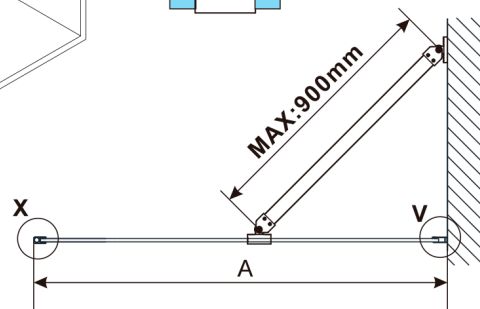

ESCA sklo Marron 667x2100mm

Objednací kód: ES1570

Rozměry

Šířka: 667 mm
Výška: 2100 mm

Vlastnosti

Záruka: 3 roky

Technický list

MODEL	A,mm
ES1070,ES1170,ES1270,ES1370,ES1570	690~705
ES1080,ES1180,ES1280,ES1380,ES1580	790~805
ES1090,ES1190,ES1290,ES1390,ES1590	890~905
ES1010,ES1110,ES1210,ES1310,ES1510	990~1005
ES1011,ES1111,ES1211,ES1311,ES1511	1090~1105
ES1012,ES1112,ES1212,ES1312,ES1512	1190~1205
ES1013,ES1113,ES1213,ES1313,ES1513	1290~1305
ES1014,ES1114,ES1214,ES1314,ES1514	1390~1405
ES1015,ES1115,ES1215,ES1315,ES1515	1490~1505

MODEL	A,mm
ES1070, ES1170, ES1270, ES1370, ES1570	690-705
ES1080, ES1180, ES1280, ES1380, ES1580	790-805
ES1090, ES1190, ES1290, ES1390, ES1590	890-905
ES1010, ES1110, ES1210, ES1310, ES1510	990-1005
ES1011, ES1111, ES1211, ES1311, ES1511	1090-1105
ES1012, ES1112, ES1212, ES1312, ES1512	1190-1205
ES1013, ES1113, ES1213, ES1313, ES1513	1290-1305
ES1014, ES1114, ES1214, ES1314, ES1514	1390-1405
ES1015, ES1115, ES1215, ES1315, ES1515	1490-1505

MODEL	A,mm
ES1070,ES1170,ES1270,ES1370,ES1570	690~705
ES1080,ES1180,ES1280,ES1380,ES1580	790~805
ES1090,ES1190,ES1290,ES1390,ES1590	890~905
ES1010,ES1110,ES1210,ES1310,ES1510	990~1005
ES1011,ES1111,ES1211,ES1311,ES1511	1090~1105
ES1012,ES1112,ES1212,ES1312,ES1512	1190~1205
ES1013,ES1113,ES1213,ES1313,ES1513	1290~1305
ES1014,ES1114,ES1214,ES1314,ES1514	1390~1405
ES1015,ES1115,ES1215,ES1315,ES1515	1490~1505

MODEL	A,mm
ES1070/ES1170/ES1270/ES1370/ES1570	699
ES1080/ES1180/ES1280/ES1380/ES1580	799
ES1090/ES1190/ES1290/ES1390/ES1590	899
ES1010/ES1110/ES1210/ES1310/ES1510	999
ES1011/ES1111/ES1211/ES1311/ES1511	1099
ES1012/ES1112/ES1212/ES1312/ES1512	1199
ES1013/ES1113/ES1213/ES1313/ES1513	1299
ES1014/ES1114/ES1214/ES1314/ES1514	1399
ES1015/ES1115/ES1215/ES1315/ES1515	1499