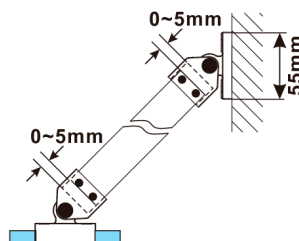

ESCA sklo Marron 667x2100mm

Objednací kód: ES1570

Rozměry

Šířka: 667 mm
Výška: 2100 mm

Vlastnosti

Záruka: 3 roky

Technický list

MODEL	A,mm
ES1070,ES1170,ES1270,ES1370,ES1570	690~705
ES1080,ES1180,ES1280,ES1380,ES1580	790~805
ES1090,ES1190,ES1290,ES1390,ES1590	890~905
ES1010,ES1110,ES1210,ES1310,ES1510	990~1005
ES1011,ES1111,ES1211,ES1311,ES1511	1090~1105
ES1012,ES1112,ES1212,ES1312,ES1512	1190~1205
ES1013,ES1113,ES1213,ES1313,ES1513	1290~1305
ES1014,ES1114,ES1214,ES1314,ES1514	1390~1405
ES1015,ES1115,ES1215,ES1315,ES1515	1490~1505

MODEL	A,mm
ES1070, ES1170, ES1270, ES1370, ES1570	690-705
ES1080, ES1180, ES1280, ES1380, ES1580	790-805
ES1090, ES1190, ES1290, ES1390, ES1590	890-905
ES1010, ES1110, ES1210, ES1310, ES1510	990-1005
ES1011, ES1111, ES1211, ES1311, ES1511	1090-1105
ES1012, ES1112, ES1212, ES1312, ES1512	1190-1205
ES1013, ES1113, ES1213, ES1313, ES1513	1290-1305
ES1014, ES1114, ES1214, ES1314, ES1514	1390-1405
ES1015, ES1115, ES1215, ES1315, ES1515	1490-1505

MODEL	A,mm
ES1070,ES1170,ES1270,ES1370,ES1570	690~705
ES1080,ES1180,ES1280,ES1380,ES1580	790~805
ES1090,ES1190,ES1290,ES1390,ES1590	890~905
ES1010,ES1110,ES1210,ES1310,ES1510	990~1005
ES1011,ES1111,ES1211,ES1311,ES1511	1090~1105
ES1012,ES1112,ES1212,ES1312,ES1512	1190~1205
ES1013,ES1113,ES1213,ES1313,ES1513	1290~1305
ES1014,ES1114,ES1214,ES1314,ES1514	1390~1405
ES1015,ES1115,ES1215,ES1315,ES1515	1490~1505

MODEL	A,mm
ES1070/ES1170/ES1270/ES1370/ES1570	699
ES1080/ES1180/ES1280/ES1380/ES1580	799
ES1090/ES1190/ES1290/ES1390/ES1590	899
ES1010/ES1110/ES1210/ES1310/ES1510	999
ES1011/ES1111/ES1211/ES1311/ES1511	1099
ES1012/ES1112/ES1212/ES1312/ES1512	1199
ES1013/ES1113/ES1213/ES1313/ES1513	1299
ES1014/ES1114/ES1214/ES1314/ES1514	1399
ES1015/ES1115/ES1215/ES1315/ES1515	1499