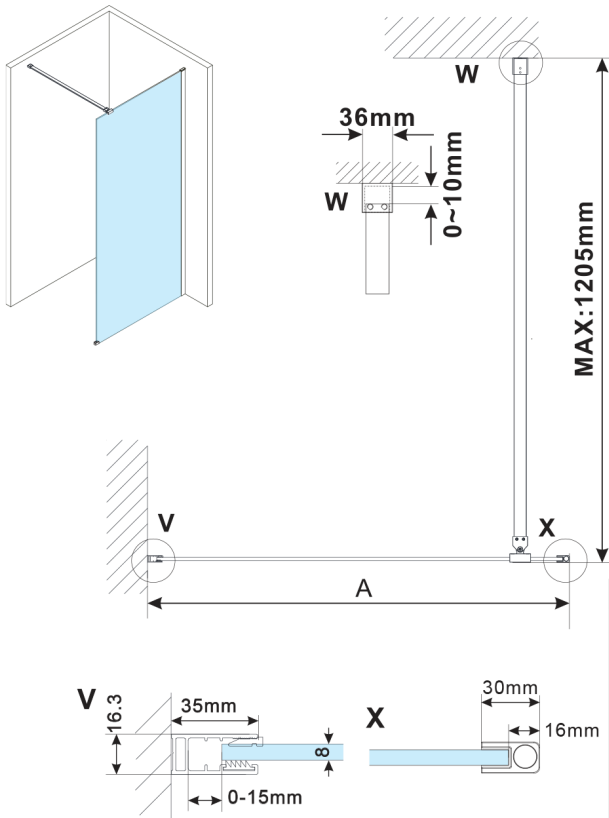

ESCA sklo Marron 667x2100mm

Objednací kód: ES1570

Rozměry

Šířka: 667 mm
Výška: 2100 mm

Vlastnosti

Záruka: 3 roky

Technický list

MODEL	A,mm
ES1070,ES1170,ES1270,ES1370,ES1570	690~705
ES1080,ES1180,ES1280,ES1380,ES1580	790~805
ES1090,ES1190,ES1290,ES1390,ES1590	890~905
ES1010,ES1110,ES1210,ES1310,ES1510	990~1005
ES1011,ES1111,ES1211,ES1311,ES1511	1090~1105
ES1012,ES1112,ES1212,ES1312,ES1512	1190~1205
ES1013,ES1113,ES1213,ES1313,ES1513	1290~1305
ES1014,ES1114,ES1214,ES1314,ES1514	1390~1405
ES1015,ES1115,ES1215,ES1315,ES1515	1490~1505

MODEL	A,mm
ES1070, ES1170, ES1270, ES1370, ES1570	690-705
ES1080, ES1180, ES1280, ES1380, ES1580	790-805
ES1090, ES1190, ES1290, ES1390, ES1590	890-905
ES1010, ES1110, ES1210, ES1310, ES1510	990-1005
ES1011, ES1111, ES1211, ES1311, ES1511	1090-1105
ES1012, ES1112, ES1212, ES1312, ES1512	1190-1205
ES1013, ES1113, ES1213, ES1313, ES1513	1290-1305
ES1014, ES1114, ES1214, ES1314, ES1514	1390-1405
ES1015, ES1115, ES1215, ES1315, ES1515	1490-1505

MODEL	A,mm
ES1070,ES1170,ES1270,ES1370,ES1570	690~705
ES1080,ES1180,ES1280,ES1380,ES1580	790~805
ES1090,ES1190,ES1290,ES1390,ES1590	890~905
ES1010,ES1110,ES1210,ES1310,ES1510	990~1005
ES1011,ES1111,ES1211,ES1311,ES1511	1090~1105
ES1012,ES1112,ES1212,ES1312,ES1512	1190~1205
ES1013,ES1113,ES1213,ES1313,ES1513	1290~1305
ES1014,ES1114,ES1214,ES1314,ES1514	1390~1405
ES1015,ES1115,ES1215,ES1315,ES1515	1490~1505

MODEL	A,mm
ES1070/ES1170/ES1270/ES1370/ES1570	699
ES1080/ES1180/ES1280/ES1380/ES1580	799
ES1090/ES1190/ES1290/ES1390/ES1590	899
ES1010/ES1110/ES1210/ES1310/ES1510	999
ES1011/ES1111/ES1211/ES1311/ES1511	1099
ES1012/ES1112/ES1212/ES1312/ES1512	1199
ES1013/ES1113/ES1213/ES1313/ES1513	1299
ES1014/ES1114/ES1214/ES1314/ES1514	1399
ES1015/ES1115/ES1215/ES1315/ES1515	1499