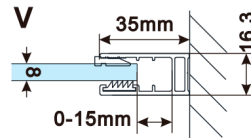

ESCA sklo Marron 667x2100mm

Objednací kód: ES1570

Rozměry

Šířka: 667 mm
Výška: 2100 mm

Vlastnosti

Záruka: 3 roky

Technický list

MODEL	A,mm
ES1070,ES1170,ES1270,ES1370,ES1570	690~705
ES1080,ES1180,ES1280,ES1380,ES1580	790~805
ES1090,ES1190,ES1290,ES1390,ES1590	890~905
ES1010,ES1110,ES1210,ES1310,ES1510	990~1005
ES1011,ES1111,ES1211,ES1311,ES1511	1090~1105
ES1012,ES1112,ES1212,ES1312,ES1512	1190~1205
ES1013,ES1113,ES1213,ES1313,ES1513	1290~1305
ES1014,ES1114,ES1214,ES1314,ES1514	1390~1405
ES1015,ES1115,ES1215,ES1315,ES1515	1490~1505

MODEL	A,mm
ES1070, ES1170, ES1270, ES1370, ES1570	690-705
ES1080, ES1180, ES1280, ES1380, ES1580	790-805
ES1090, ES1190, ES1290, ES1390, ES1590	890-905
ES1010, ES1110, ES1210, ES1310, ES1510	990-1005
ES1011, ES1111, ES1211, ES1311, ES1511	1090-1105
ES1012, ES1112, ES1212, ES1312, ES1512	1190-1205
ES1013, ES1113, ES1213, ES1313, ES1513	1290-1305
ES1014, ES1114, ES1214, ES1314, ES1514	1390-1405
ES1015, ES1115, ES1215, ES1315, ES1515	1490-1505

MODEL	A,mm
ES1070,ES1170,ES1270,ES1370,ES1570	690~705
ES1080,ES1180,ES1280,ES1380,ES1580	790~805
ES1090,ES1190,ES1290,ES1390,ES1590	890~905
ES1010,ES1110,ES1210,ES1310,ES1510	990~1005
ES1011,ES1111,ES1211,ES1311,ES1511	1090~1105
ES1012,ES1112,ES1212,ES1312,ES1512	1190~1205
ES1013,ES1113,ES1213,ES1313,ES1513	1290~1305
ES1014,ES1114,ES1214,ES1314,ES1514	1390~1405
ES1015,ES1115,ES1215,ES1315,ES1515	1490~1505

MODEL	A,mm
ES1070/ES1170/ES1270/ES1370/ES1570	699
ES1080/ES1180/ES1280/ES1380/ES1580	799
ES1090/ES1190/ES1290/ES1390/ES1590	899
ES1010/ES1110/ES1210/ES1310/ES1510	999
ES1011/ES1111/ES1211/ES1311/ES1511	1099
ES1012/ES1112/ES1212/ES1312/ES1512	1199
ES1013/ES1113/ES1213/ES1313/ES1513	1299
ES1014/ES1114/ES1214/ES1314/ES1514	1399
ES1015/ES1115/ES1215/ES1315/ES1515	1499