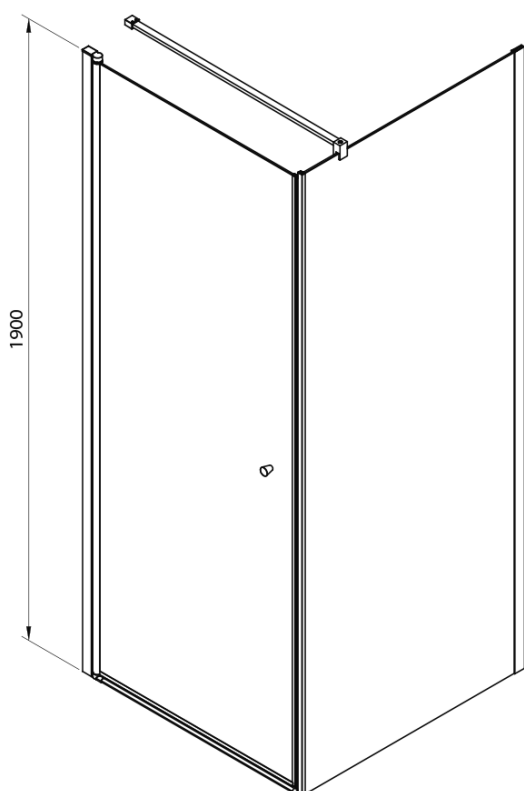

PILOT štvorcová sprchová zástena 1000x1000 mm, Brick sklo

Objednací kód: PT100-01

Základné informácie

Značka: Aqualine

Séria: PILOT

Rozmery

Šírka: 1000 mm

Výška: 1900 mm

Hĺbka: 1000 mm

Vlastnosti

Farba profilu: Chróm - Leštený hliník

Tvar: Štvorcové zásteny

Typ otvárania: Otváracie jednokrídlové

Smer otvárania: Univerzálne

Šírka vstupu: 910 mm

Typ výplne: BRICK sklo

Hrúbka skla: 6 mm

Vlastnosti: Bezrámové prevedenie, Otváranie von i dovnútra

Hmotnosť / ks: 63.27 kg

Balenie: 3 ks

Záruka: 3 roky

Technický list

PT + WI

PT070/PT080/PT090/PT100+WI070/WI080/WI090/WI100/WI110

model	A mm	B mm
PT070	667-687	
PT080	767-787	
PT090	867-887	
PT100	967-987	
WI070		690-705
WI080		790-805
WI090		890-905
WI100		990-1005
WI110		1090-1105