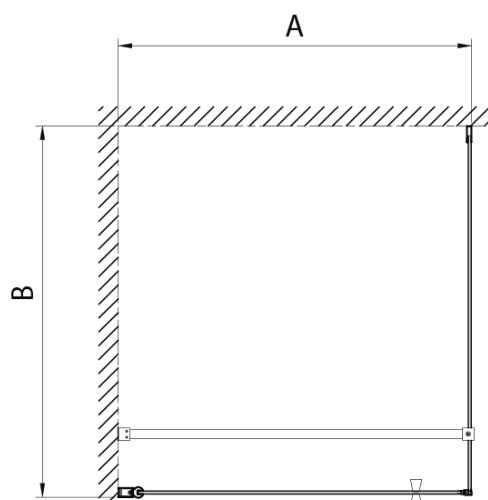

PILOT štvorcová sprchová zástena 1000x1000 mm, Brick sklo

Objednací kód: PT100-01

Základné informácie

Značka: Aqualine

Séria: PILOT

Rozmery

Šírka: 1000 mm

Výška: 1900 mm

Hĺbka: 1000 mm

Vlastnosti

Farba profilu: Chróm - Leštený hliník

Tvar: Štvorcové zásteny

Typ otvárania: Otváracie jednokrídlové

Smer otvárania: Univerzálne

Šírka vstupu: 910 mm

Typ výplne: BRICK sklo

Hrúbka skla: 6 mm

Vlastnosti: Bezrámové prevedenie, Otváranie von i dovnútra

Hmotnosť / ks: 63.27 kg

Balenie: 3 ks

Záruka: 3 roky

Technický list

PT + WI

PT070/PT080/PT090/PT100+WI070/WI080/WI090/WI100/WI110

model	A mm	B mm
PT070	667-687	
PT080	767-787	
PT090	867-887	
PT100	967-987	
WI070		690-705
WI080		790-805
WI090		890-905
WI100		990-1005
WI110		1090-1105