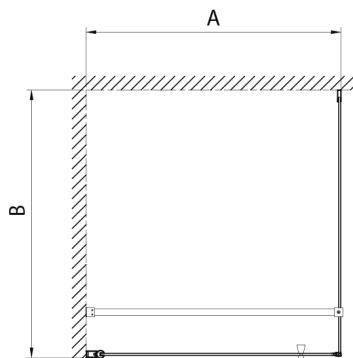

PILOT štvorcová sprchová zástena 1000x1000 mm, Brick sklo

Objednací kód: PT100-01

Rozmery

Šírka: 1000 mm

Výška: 1900 mm

Hĺbka: 1000 mm

Vlastnosti

Záruka: 3 roky

Technický list

PT + WI

PT070/PT080/PT090/PT100+WI070/WI080/WI090/WI100/WI110

model	A mm	B mm
PT070	667-687	
PT080	767-787	
PT090	867-887	
PT100	967-987	
WI070		690-705
WI080		790-805
WI090		890-905
WI100		990-1005
WI110		1090-1105