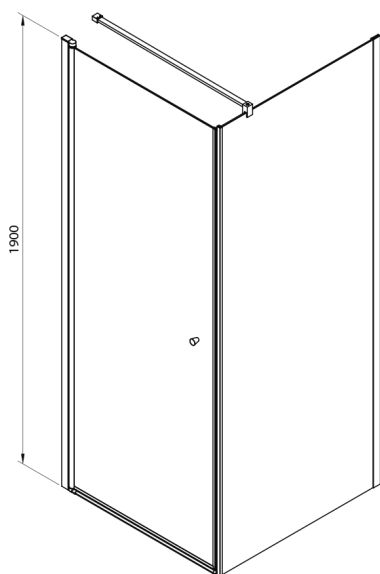

PILOT štvorcová sprchová zástena 1000x1000 mm, Brick sklo

Objednací kód: PT100-01

Rozmery

Šírka: 1000 mm

Výška: 1900 mm

Hĺbka: 1000 mm

Vlastnosti

Záruka: 3 roky

Technický list

PT + WI

PT070/PT080/PT090/PT100+WI070/WI080/WI090/WI100/WI110

model	A mm	B mm
PT070	667-687	
PT080	767-787	
PT090	867-887	
PT100	967-987	
WI070		690-705
WI080		790-805
WI090		890-905
WI100		990-1005
WI110		1090-1105