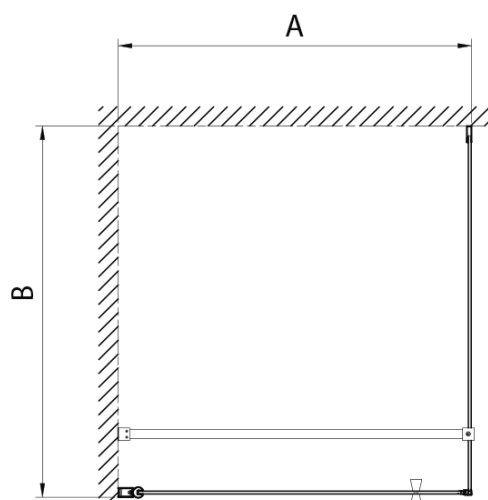

PILOT štvorcová sprchová zástena 900x900 mm, Brick sklo

Objednací kód: PT090-01

Základné informácie

Značka: Aqualine

Séria: PILOT

Rozmery

Šírka: 900 mm

Výška: 1900 mm

Hĺbka: 900 mm

Vlastnosti

Farba profilu: Chróm - Leštený hliník

Tvar: Štvorcové zásteny

Typ otvárania: Otváracie jednokrídlové

Smer otvárania: Univerzálne

Šírka vstupu: 800 mm

Typ výplne: BRICK sklo

Hrúbka skla: 6 mm

Vlastnosti: Bezrámové prevedenie, Otváranie von i dovnútra

Hmotnosť / ks: 65.27 kg

Balenie: 3 ks

Záruka: 3 roky

Technický list

PT + WI

PT070/PT080/PT090/PT100+WI070/WI080/WI090/WI100/WI110

model	A mm	B mm
PT070	667-687	
PT080	767-787	
PT090	867-887	
PT100	967-987	
WI070		690-705
WI080		790-805
WI090		890-905
WI100		990-1005
WI110		1090-1105