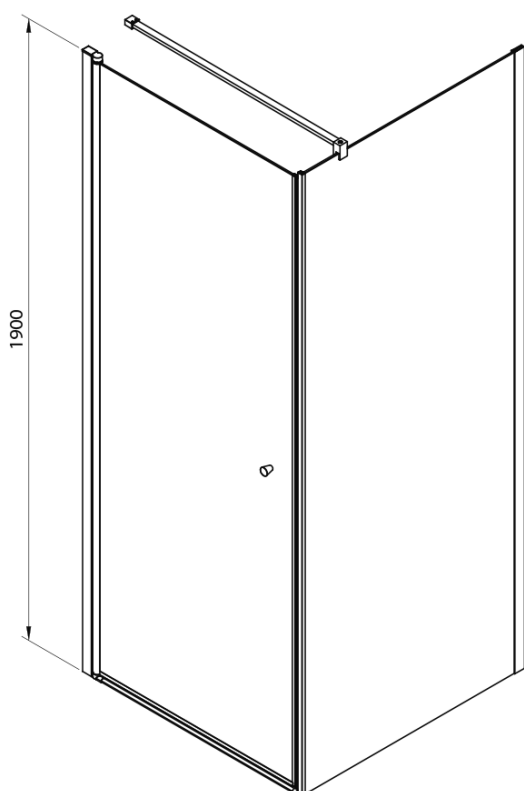

PILOT štvorcová sprchová zástena 900x900 mm, Brick sklo

Objednací kód: PT090-01

Základné informácie

Značka: Aqualine

Séria: PILOT

Rozmery

Šírka: 900 mm

Výška: 1900 mm

Hĺbka: 900 mm

Vlastnosti

Farba profilu: Chróm - Leštený hliník

Tvar: Štvorcové zásteny

Typ otvárania: Otváracie jednokrídlové

Smer otvárania: Univerzálne

Šírka vstupu: 800 mm

Typ výplne: BRICK sklo

Hrúbka skla: 6 mm

Vlastnosti: Bezrámové prevedenie, Otváranie von i dovnútra

Hmotnosť / ks: 65.27 kg

Balenie: 3 ks

Záruka: 3 roky

Technický list

PT + WI

PT070/PT080/PT090/PT100+WI070/WI080/WI090/WI100/WI110

model	A mm	B mm
PT070	667-687	
PT080	767-787	
PT090	867-887	
PT100	967-987	
WI070		690-705
WI080		790-805
WI090		890-905
WI100		990-1005
WI110		1090-1105