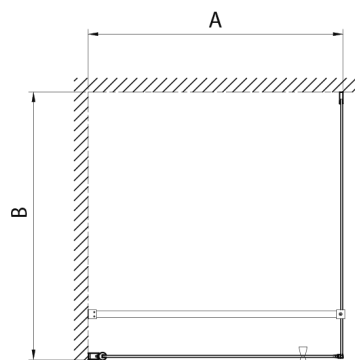

PILOT štvorcová sprchová zástena 900x900 mm, Brick sklo

Objednací kód: PT090-01

Rozmery

Šírka: 900 mm
 Výška: 1900 mm
 Hĺbka: 900 mm

Vlastnosti

Záruka: 3 roky

Technický list

PT + WI

PT070/PT080/PT090/PT100+WI070/WI080/WI090/WI100/WI110

model	A mm	B mm
PT070	667-687	
PT080	767-787	
PT090	867-887	
PT100	967-987	
WI070		690-705
WI080		790-805
WI090		890-905
WI100		990-1005
WI110		1090-1105