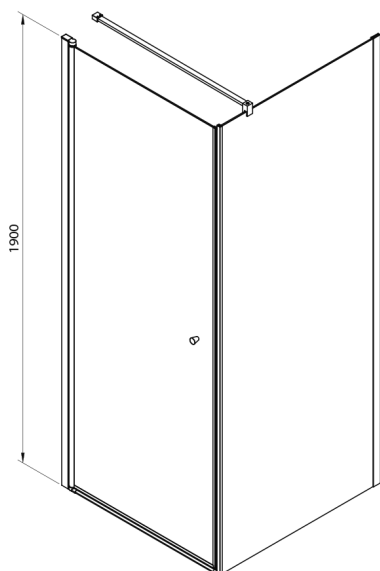

PILOT štvorcová sprchová zástena 900x900 mm, Brick sklo

Objednací kód: PT090-01

Rozmery

Šírka: 900 mm
 Výška: 1900 mm
 Hĺbka: 900 mm

Vlastnosti

Záruka: 3 roky

Technický list

PT + WI

PT070/PT080/PT090/PT100+WI070/WI080/WI090/WI100/WI110

model	A mm	B mm
PT070	667-687	
PT080	767-787	
PT090	867-887	
PT100	967-987	
WI070		690-705
WI080		790-805
WI090		890-905
WI100		990-1005
WI110		1090-1105