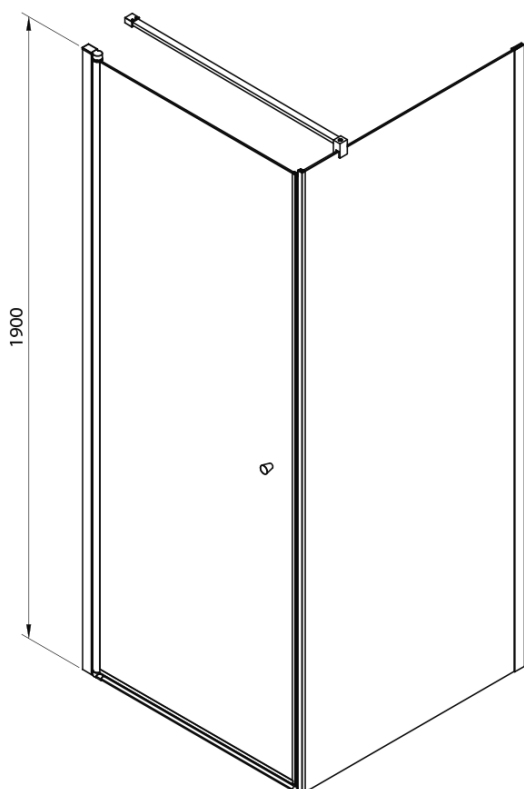

PILOT štvorcová sprchová zástena 800x800 mm, Brick sklo

Objednací kód: PT080-01

Základné informácie

Značka: Aqualine

Séria: PILOT

Rozmery

Šírka: 800 mm

Výška: 1900 mm

Hĺbka: 800 mm

Vlastnosti

Farba profilu: Chróm - Leštený hliník

Tvar: Štvorcové zásteny

Typ otvárania: Otváracie jednokrídlové

Smer otvárania: Univerzálne

Šírka vstupu: 700 mm

Typ výplne: BRICK sklo

Hrúbka skla: 6 mm

Vlastnosti: Bezrámové prevedenie, Otváranie von i dovnútra

Hmotnosť / ks: 49.7 kg

Balenie: 3 ks

Záruka: 3 roky

Technický list

PT + WI

PT070/PT080/PT090/PT100+WI070/WI080/WI090/WI100/WI110

model	A mm	B mm
PT070	667-687	
PT080	767-787	
PT090	867-887	
PT100	967-987	
WI070		690-705
WI080		790-805
WI090		890-905
WI100		990-1005
WI110		1090-1105