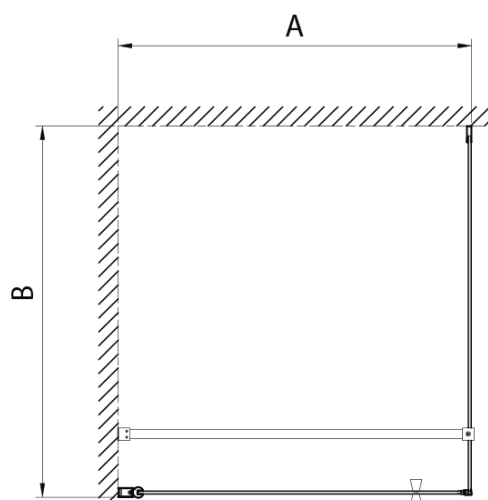

PILOT štvorcová sprchová zástena 800x800 mm, Brick sklo

Objednací kód: PT080-01

Základné informácie

Značka: Aqualine

Séria: PILOT

Rozmery

Šírka: 800 mm

Výška: 1900 mm

Hĺbka: 800 mm

Vlastnosti

Farba profilu: Chróm - Leštený hliník

Tvar: Štvorcové zásteny

Typ otvárania: Otváracie jednokrídlové

Smer otvárania: Univerzálne

Šírka vstupu: 700 mm

Typ výplne: BRICK sklo

Hrúbka skla: 6 mm

Vlastnosti: Bezrámové prevedenie, Otváranie von i dovnútra

Hmotnosť / ks: 49.7 kg

Balenie: 3 ks

Záruka: 3 roky

Technický list

PT + WI

PT070/PT080/PT090/PT100+WI070/WI080/WI090/WI100/WI110

model	A mm	B mm
PT070	667-687	
PT080	767-787	
PT090	867-887	
PT100	967-987	
WI070		690-705
WI080		790-805
WI090		890-905
WI100		990-1005
WI110		1090-1105