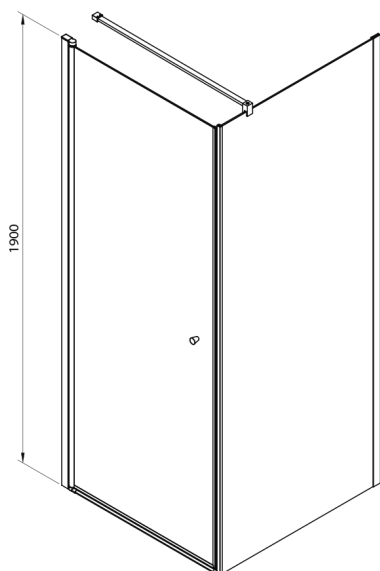

PILOT štvorcová sprchová zástena 800x800 mm, Brick sklo

Objednací kód: PT080-01

Rozmery

Šírka: 800 mm
 Výška: 1900 mm
 Hĺbka: 800 mm

Vlastnosti

Záruka: 3 roky

Technický list

PT + WI

PT070/PT080/PT090/PT100+WI070/WI080/WI090/WI100/WI110

| model | A mm | B mm |
|-------|---------|-----------|
| PT070 | 667-687 | |
| PT080 | 767-787 | |
| PT090 | 867-887 | |
| PT100 | 967-987 | |
| | | |
| WI070 | | 690-705 |
| WI080 | | 790-805 |
| WI090 | | 890-905 |
| WI100 | | 990-1005 |
| WI110 | | 1090-1105 |