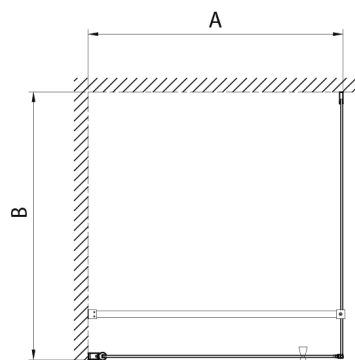

PILOT štvorcová sprchová zástena 800x800 mm, Brick sklo

Objednací kód: PT080-01

Rozmery

Šírka: 800 mm
 Výška: 1900 mm
 Hĺbka: 800 mm

Vlastnosti

Záruka: 3 roky

Technický list

PT + WI

PT070/PT080/PT090/PT100+WI070/WI080/WI090/WI100/WI110

| model | A mm | B mm |
|-------|---------|-----------|
| PT070 | 667-687 | |
| PT080 | 767-787 | |
| PT090 | 867-887 | |
| PT100 | 967-987 | |
| | | |
| WI070 | | 690-705 |
| WI080 | | 790-805 |
| WI090 | | 890-905 |
| WI100 | | 990-1005 |
| WI110 | | 1090-1105 |