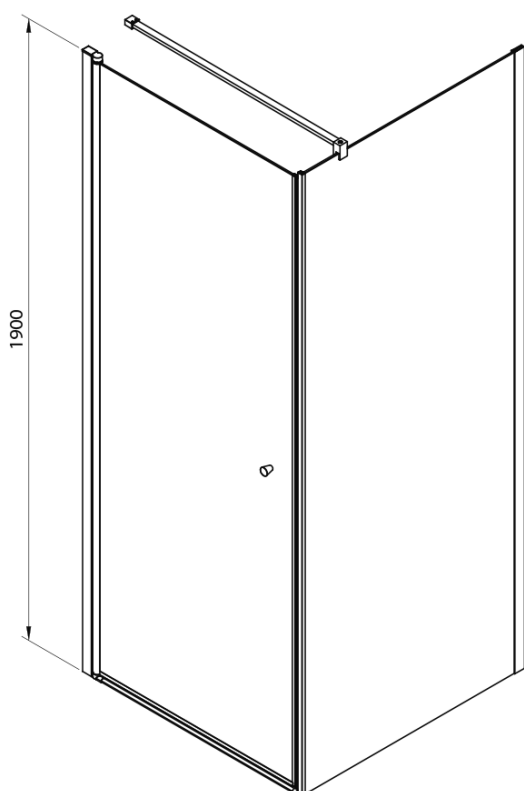

PILOT štvorcová sprchová zástena 700x700 mm, Brick sklo

Objednací kód: PT070-01

Základné informácie

Značka: Aqualine
Séria: PILOT

Rozmery

Šírka: 700 mm
Výška: 1900 mm
Hĺbka: 700 mm

Vlastnosti

Farba profilu: Chróm - Leštený hliník
Tvar: Štvorcové zásteny
Typ otvárania: Otváracie jednokrídlové
Smer otvárania: Univerzálne
Šírka vstupu: 600 mm
Typ výplne: BRICK sklo
Hrúbka skla: 6 mm
Vlastnosti: Bezrámové prevedenie, Otváranie von i dovnútra
Hmotnosť / ks: 49.67 kg
Balenie: 3 ks
Záruka: 3 roky

Technický list

PT + WI

PT070/PT080/PT090/PT100+WI070/WI080/WI090/WI100/WI110

model	A mm	B mm
PT070	667-687	
PT080	767-787	
PT090	867-887	
PT100	967-987	
WI070		690-705
WI080		790-805
WI090		890-905
WI100		990-1005
WI110		1090-1105