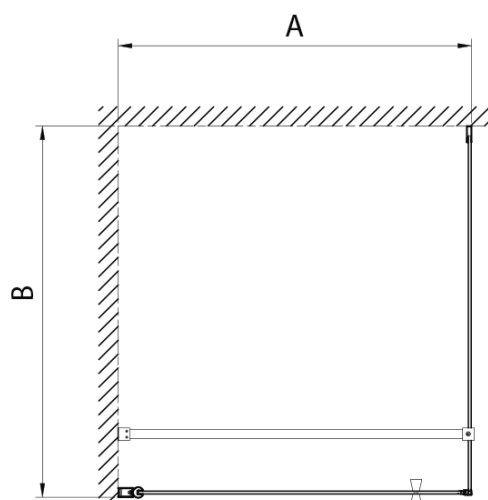

PILOT štvorcová sprchová zástena 700x700 mm, Brick sklo

Objednací kód: PT070-01

Základné informácie

Značka: Aqualine
Séria: PILOT

Rozmery

Šírka: 700 mm
Výška: 1900 mm
Hĺbka: 700 mm

Vlastnosti

Farba profilu: Chróm - Leštený hliník
Tvar: Štvorcové zásteny
Typ otvárania: Otváracie jednokrídlové
Smer otvárania: Univerzálne
Šírka vstupu: 600 mm
Typ výplne: BRICK sklo
Hrúbka skla: 6 mm
Vlastnosti: Bezrámové prevedenie, Otváranie von i dovnútra
Hmotnosť / ks: 49.67 kg
Balenie: 3 ks
Záruka: 3 roky

Technický list

PT + WI

PT070/PT080/PT090/PT100+WI070/WI080/WI090/WI100/WI110

model	A mm	B mm
PT070	667-687	
PT080	767-787	
PT090	867-887	
PT100	967-987	
WI070		690-705
WI080		790-805
WI090		890-905
WI100		990-1005
WI110		1090-1105