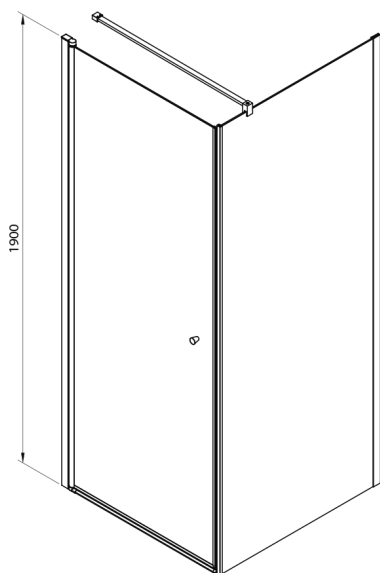

Technický list

PT + WI

PT070/PT080/PT090/PT100+WI070/WI080/WI090/WI100/WI110

model	A mm	B mm
PT070	667-687	
PT080	767-787	
PT090	867-887	
PT100	967-987	
WI070		690-705
WI080		790-805
WI090		890-905
WI100		990-1005
WI110		1090-1105