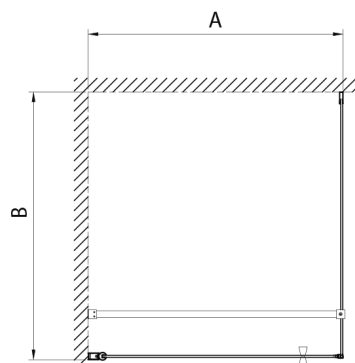

### Rozmery

Šírka: 700 mm  
 Výška: 1900 mm  
 Hĺbka: 700 mm

## Technický list

PT + WI

PT070/PT080/PT090/PT100+WI070/WI080/WI090/WI100/WI110

model	A mm	B mm
PT070	667-687	
PT080	767-787	
PT090	867-887	
PT100	967-987	
WI070		690-705
WI080		790-805
WI090		890-905
WI100		990-1005
WI110		1090-1105