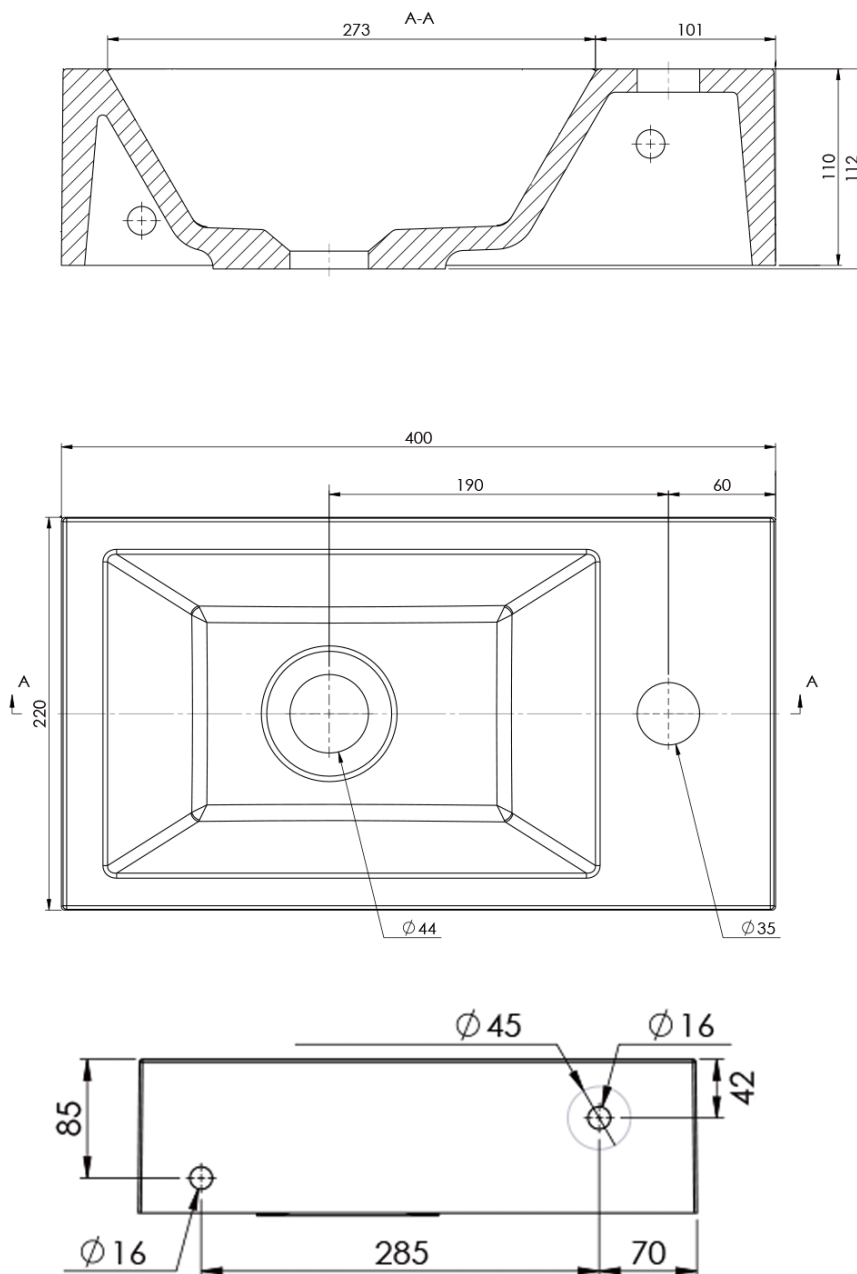

**AMAROK liaty mramor umývadlo 40x22cm, čierna mat,  
batéria vpravo**

**Objednací kód:** AR500B

**Základné informácie**

**Značka:** Sapho

**Séria:** SMALL

**Rozmery**

**Šírka:** 400 mm

**Výška:** 110 mm

**Hĺbka:** 220 mm

**Vlastnosti**

**Farba:** Čierna

**Materiál:** Liaty mramor

**Inštalácia:** Do nábytku, Na postavenie, Nástenné-  
skrutky

**Typ umývadla:** Umývadielko (malé)

**Počet otvorov pre  
batériu:** 1 otvor

## Technický list

AMAROK liaty mramor umývadlo 40x22cm, čierna mat,  
batéria vpravo

 SAPHO