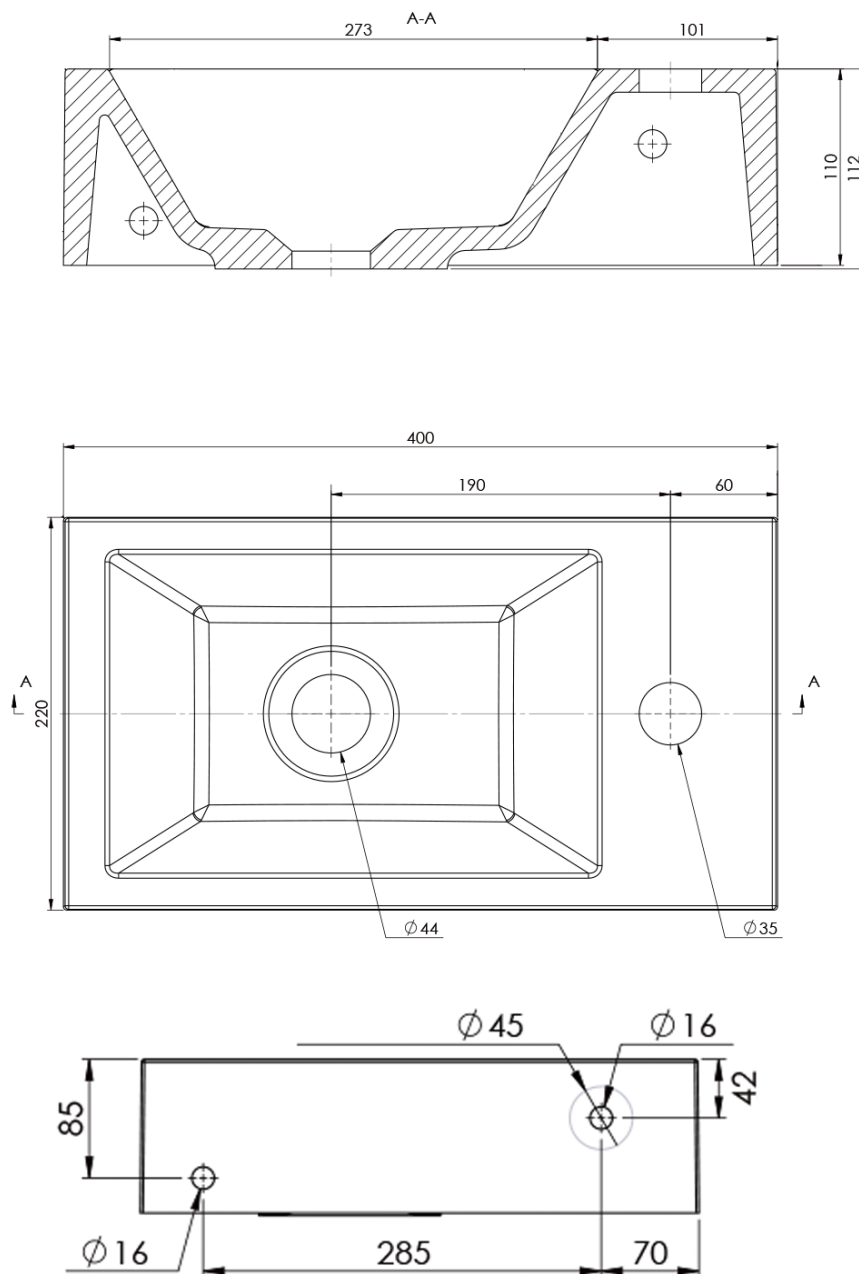

**AMAROK liaty mramor umývadlo 40x22cm, čierna mat,  
batéria vpravo**

**Objednací kód:** AR500B

**Základné informácie**

**Značka:** Sapho

**Séria:** SMALL

**Rozmery**

**Šírka:** 400 mm

**Výška:** 110 mm

**Hĺbka:** 220 mm

**Vlastnosti**

**Farba:** Čierna

**Materiál:** Liaty mramor

**Inštalácia:** Do nábytku, Na postavenie, Nástenné-  
skrutky

**Typ umývadla:** Umývadielko (malé)

**Počet otvorov pre  
batériu:** 1 otvor

**Prepad:** NIE

**Tvar:** Obdĺžnik

**Hmotnosť / ks:** 6.76 kg

**Balenie:** 1 ks

**Záruka:** 2 roky

Technický list

AMAROK liaty mramor umývadlo 40x22cm, čierna mat,  
batéria vpravo

 SAPHO