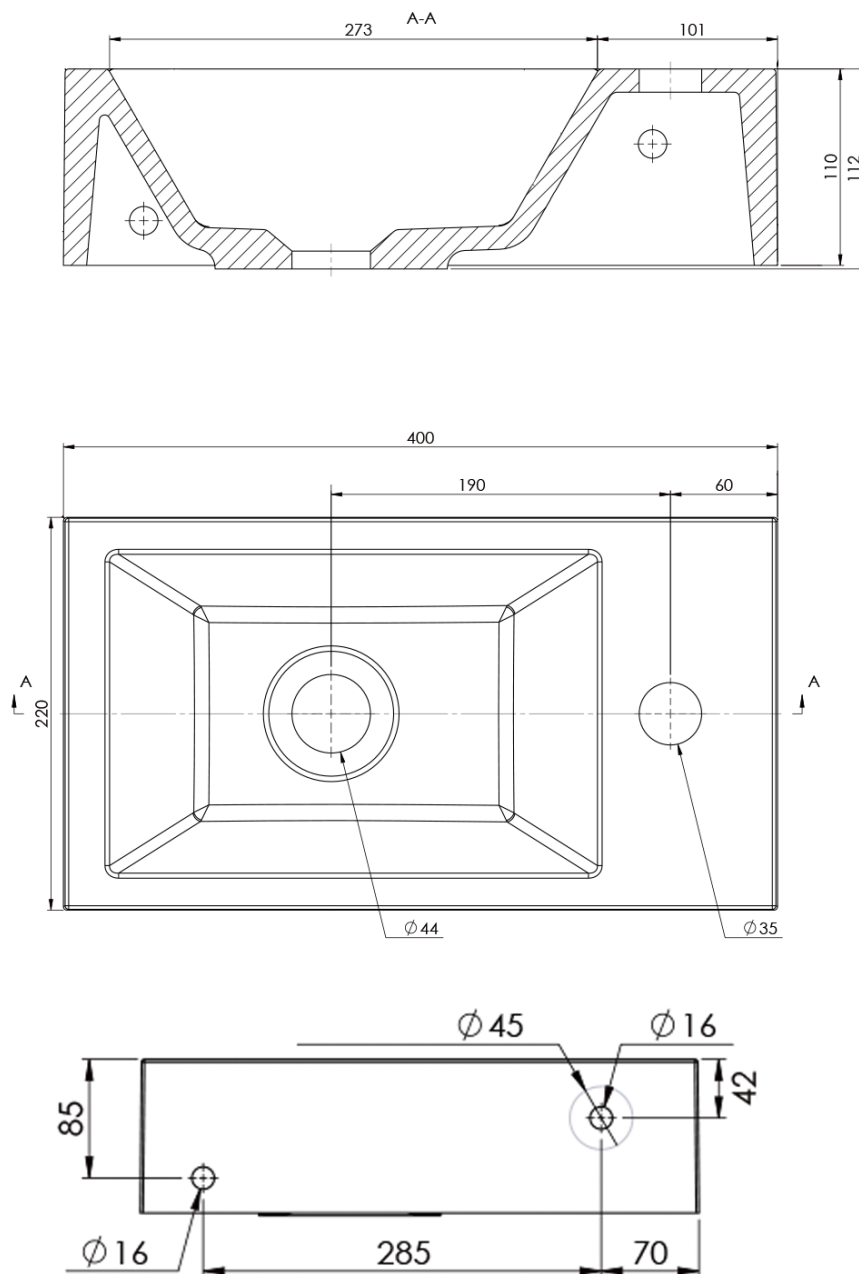

**AMAROK liaty mramor umývadlo 40x22cm, čierna mat,  
batéria vpravo**

**Objednací kód:** AR500B

**Základné informácie**

**Značka:** Sapho

**Séria:** SMALL

**Rozmery**

**Šírka:** 400 mm

**Výška:** 110 mm

**Hĺbka:** 220 mm

**Vlastnosti**

**Farba:** Čierna

**Materiál:** Liaty mramor

**Inštalácia:** Do nábytku, Na postavenie, Nástenné-  
skrutky

**Typ umývadla:** Umývadielko (malé)

**Počet otvorov pre  
batériu:** 1 otvor

## Technický list

AMAROK liaty mramor umývadlo 40x22cm, čierna mat,  
batéria vpravo

 SAPHO