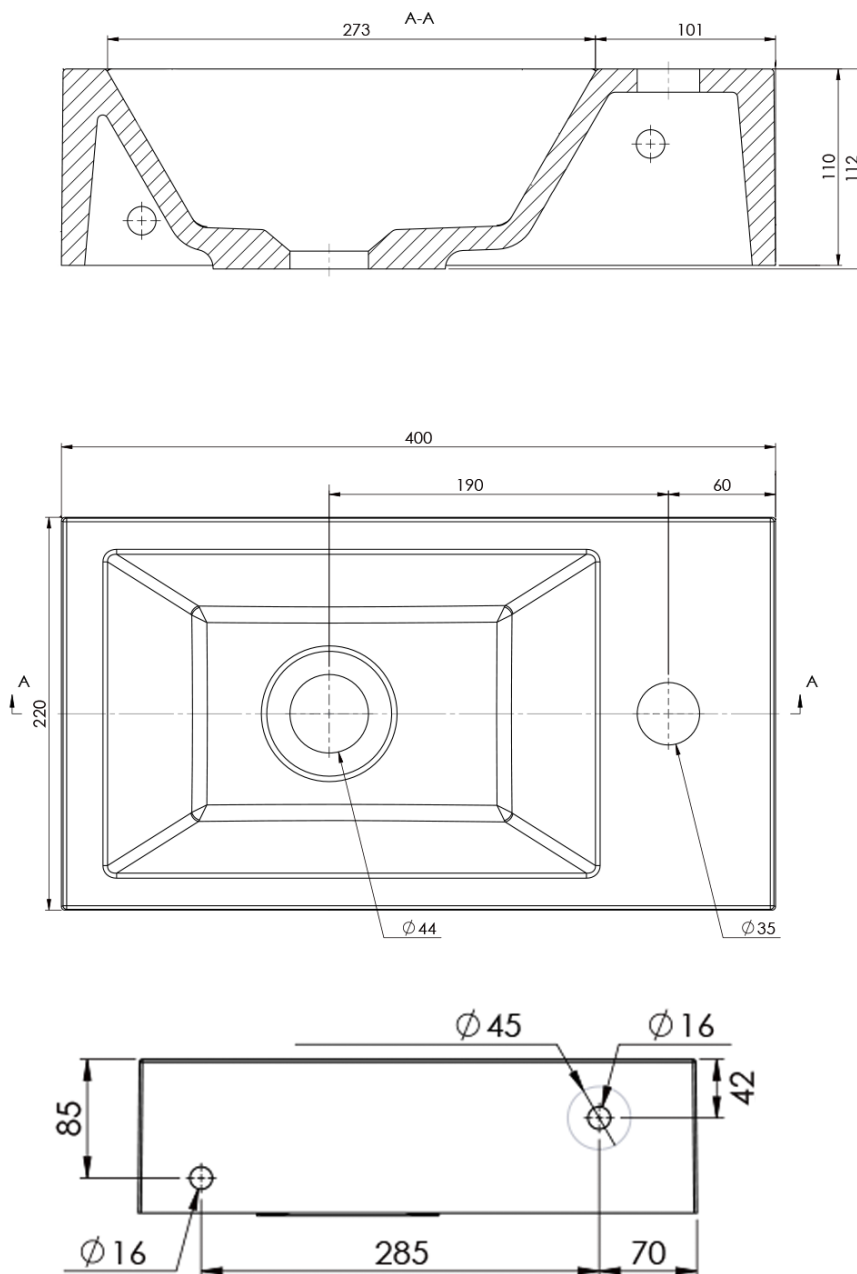

**AMAROK liaty mramor umývadlo 40x22cm, čierna mat,
batéria vpravo**

Objednací kód: AR500B

Základné informácie

Značka: Sapho

Séria: SMALL

Rozmery

Šírka: 400 mm

Výška: 110 mm

Hĺbka: 220 mm

Vlastnosti

Farba: Čierna

Materiál: Liaty mramor

Inštalácia: Do nábytku, Na postavenie, Nástenné-
skrutky

Typ umývadla: Umývadielko (malé)

**Počet otvorov pre
batériu:** 1 otvor

Prepad: NIE

Tvar: Obdĺžnik

Hmotnosť / ks: 6.76 kg

Balenie: 1 ks

Záruka: 2 roky

Technický list

AMAROK liaty mramor umývadlo 40x22cm, čierna mat,
batéria vpravo

 SAPHO