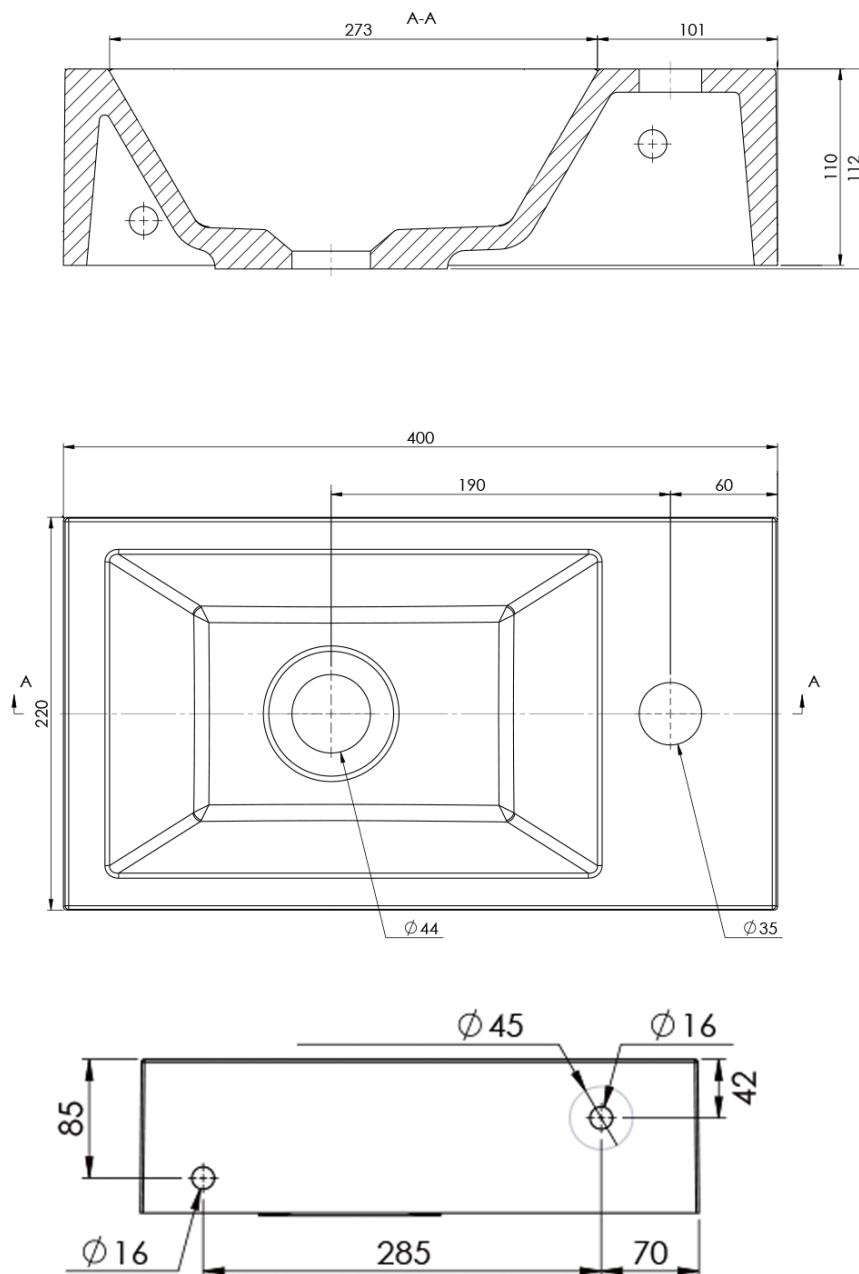

**AMAROK liaty mramor umývadlo 40x22cm, čierna mat,
batéria vpravo**

Objednací kód: AR500B

Základné informácie

Značka: Sapho

Séria: SMALL

Rozmery

Šírka: 400 mm

Výška: 110 mm

Hĺbka: 220 mm

Vlastnosti

Farba: Čierna

Materiál: Liaty mramor

Inštalácia: Do nábytku, Na postavenie, Nástenné-
skrutky

Typ umývadla: Umývadielko (malé)

**Počet otvorov pre
batériu:** 1 otvor

Prepad: NIE

Tvar: Obdĺžnik

Hmotnosť / ks: 6.76 kg

Balenie: 1 ks

Záruka: 2 roky

Technický list

AMAROK liaty mramor umývadlo 40x22cm, čierna mat,
batéria vpravo

 SAPHO