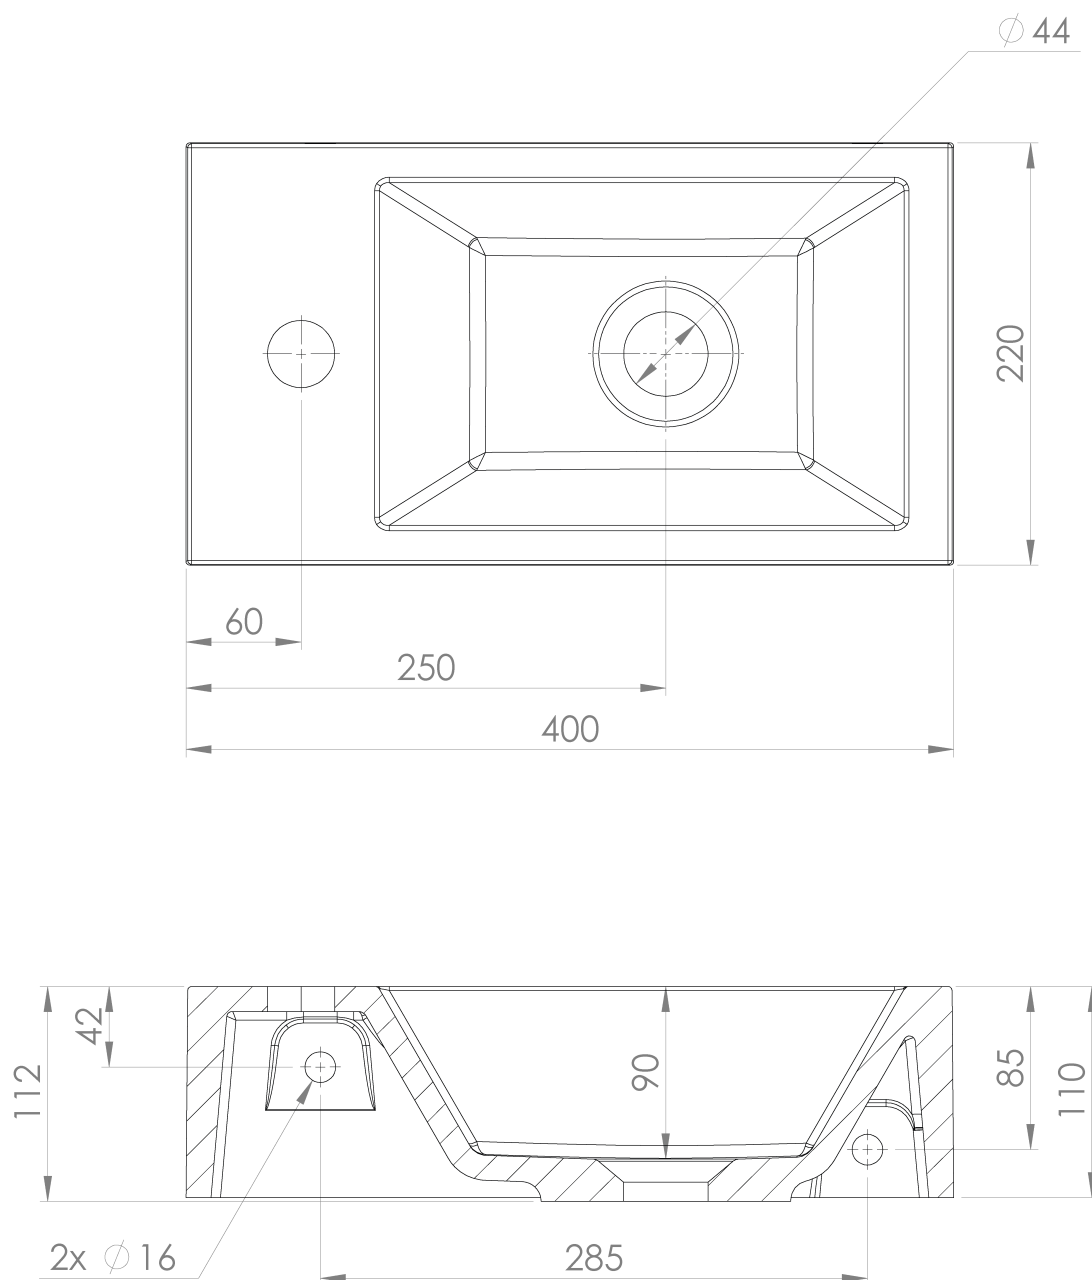

**AMAROK liaty mramor umývadlo 40x22cm, čierna mat,
batéria vľavo**

Objednací kód: AR400B

Základné informácie

Značka: Sapho

Séria: SMALL

Rozmery

Šírka: 400 mm

Výška: 110 mm

Hĺbka: 220 mm

Vlastnosti

Farba: Čierna

Materiál: Liaty mramor

Inštalácia: Do nábytku, Na postavenie, Nástenné-
skrutky

Typ umývadla: Umývadielko (malé)

**Počet otvorov pre
batériu:** 1 otvor

Prepad: NIE

Tvar: Obdĺžnik

Hmotnosť / ks: 6.76 kg

Balenie: 1 ks

Záruka: 2 roky

Technický list

AMAROK liaty mramor umývadlo 40x22cm, čierna mat,
batéria vľavo

 SAPHO