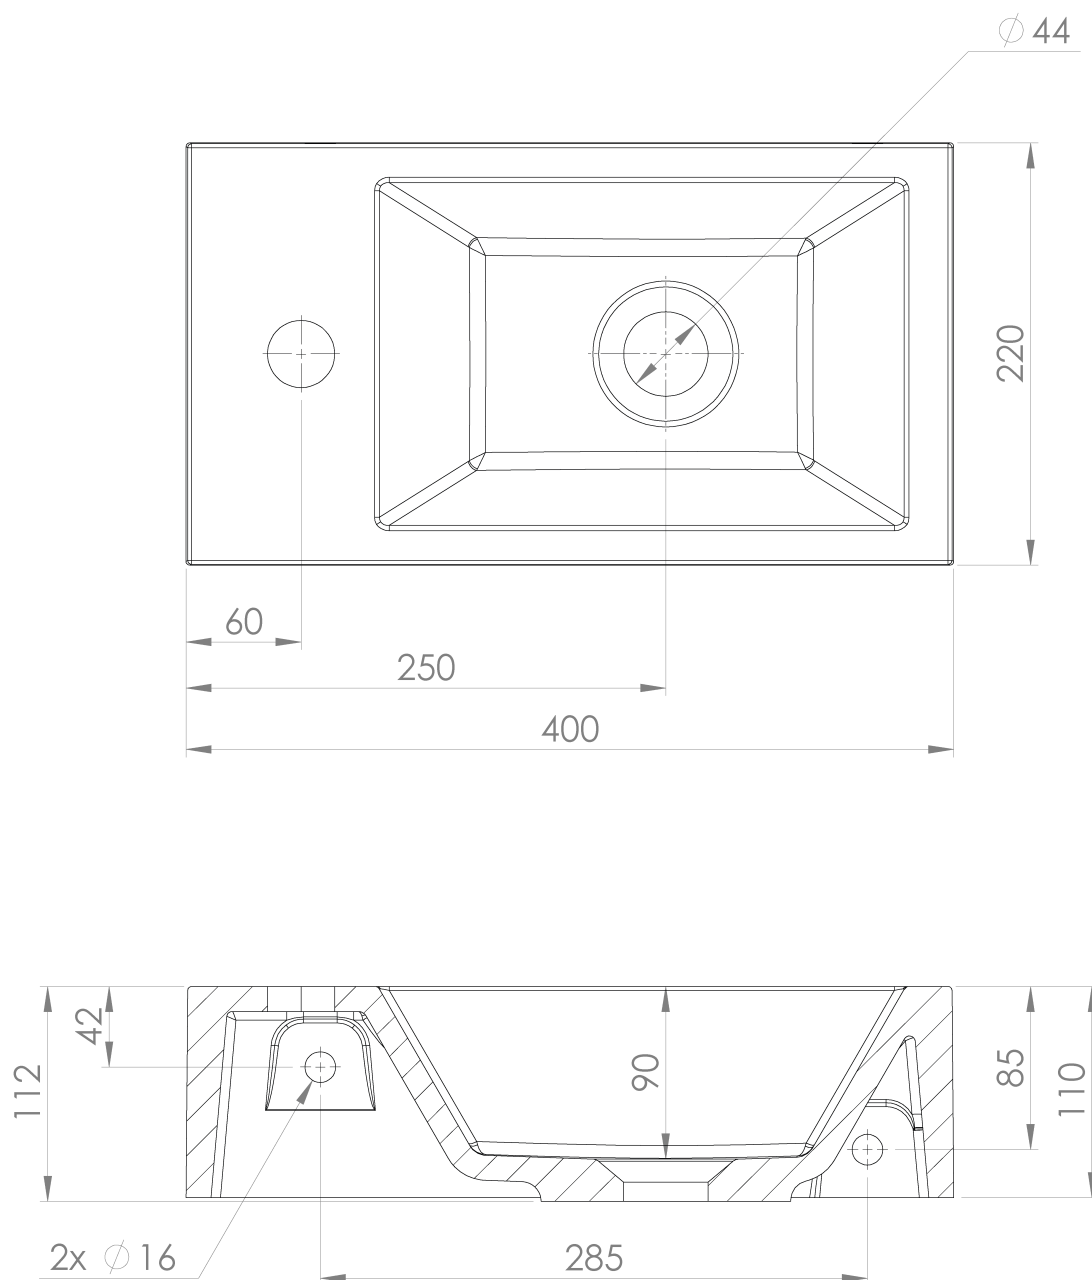

**AMAROK liaty mramor umývadlo 40x22cm, čierna mat,
batéria vľavo**

Objednací kód: AR400B

Základné informácie

Značka: Sapho

Séria: SMALL

Rozmery

Šírka: 400 mm

Výška: 110 mm

Hĺbka: 220 mm

Vlastnosti

Farba: Čierna

Materiál: Liaty mramor

Inštalácia: Do nábytku, Na postavenie, Nástenné-skrutky

Typ umývadla: Umývadielko (malé)

Počet otvorov pre batériu: 1 otvor

Prepad: NIE

Tvar: Obdĺžnik

Hmotnosť / ks: 6.76 kg

Balenie: 1 ks

Záruka: 2 roky

Technický list

AMAROK liaty mramor umývadlo 40x22cm, čierna mat,
batéria vľavo

 SAPHO