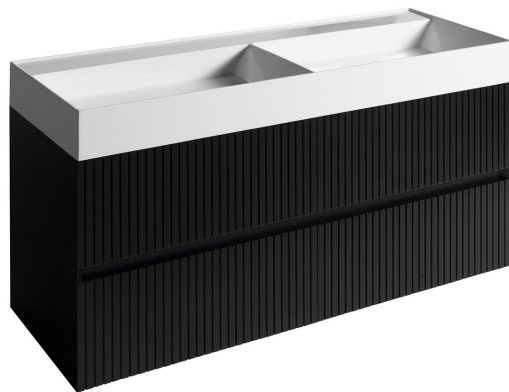

FILENA umývadlová skrinka 118x51,5x43cm, čierna mat strip

Objednací kód: FID1212BS

Základné informácie

Značka: Sapho
Séria: FILENA

Rozmery

Šírka: 1180 mm
Výška: 515 mm
Hĺbka: 430 mm

Vlastnosti

Farba: Čierna
Materiál: MDF/dyha
Inštalácia: Závesné na stenu
Typ skrinky: Zásuvky
Typ umývadla: Dvojumývadlo
Výbava: Automatické dovretie
Balenie neobsahuje: Umývadlo
Hmotnosť / ks: 27.0 kg
Balenie: 1 ks
Záruka: 2 roky

Odporúčame prikúpiť

2 ks URBINO umývadlový sifón šetriaci miesto s Click Clack výpustou, 5/4", odpad 32mm, biela (Objednací kód: 151.133.0)

FILENA umývadlová skrinka 118x51,5x43cm, čierna mat strip

Technický list