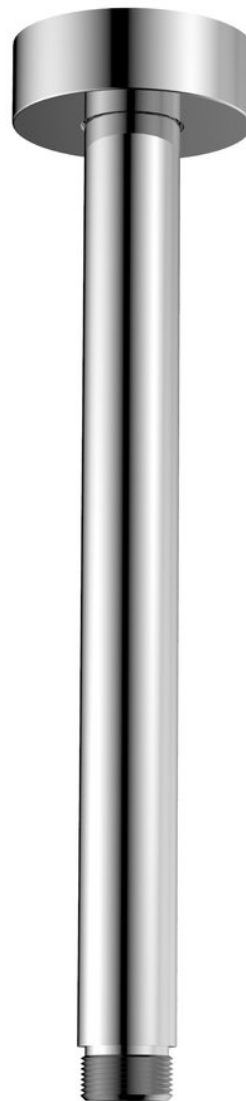

Stropní sprchové ramienko, guľaté, 200mm, chróm

 **SAPHO**

Objednací kód: 1205-05

Základné informácie

Značka: Sapho

Rozmery

Dĺžka: 200 mm

Výška: 200 mm

Vlastnosti

Farba: Chróm

Materiál: Mosadz

Tvar: Kruhové

Inštalácia: Stropné

Hmotnosť / ks: 0.2 kg

Balenie: 1 ks

Záruka: 2 roky