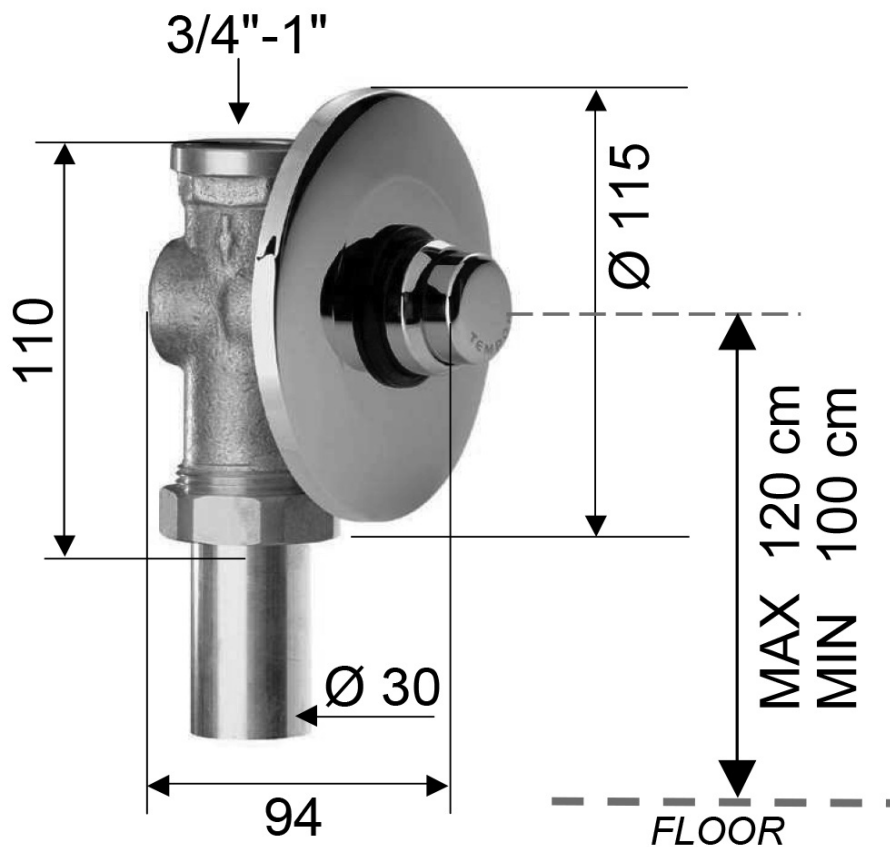

Objednací kód: TEM401

Základné informácie

Značka: Sapho

Rozmery

Priemer: 115 mm

Šírka: 115 mm

Výška: 115 mm

Vlastnosti

Farba: Chróm

Materiál: Mosadz

Tvar: Kruhové

Inštalácia: Podomietková

Druh ovládania: Ventil

Hmotnosť / ks: 1.05 kg

Balenie: 1 ks

Záruka: 2 roky

Technický list

OPENING 6/8 s