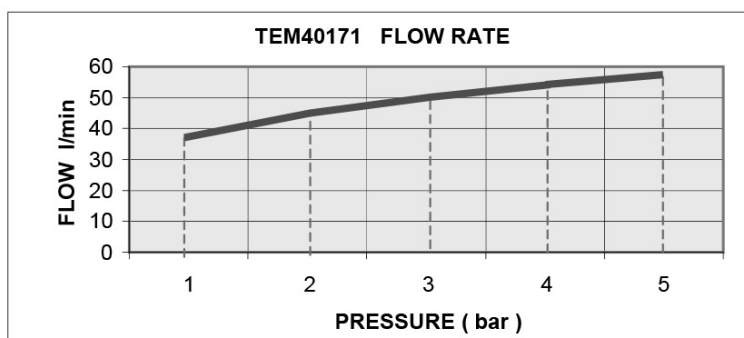

Objednací kód: TEM401

Základné informácie

Značka: Sapho

Rozmery

Priemer: 115 mm

Šírka: 115 mm

Výška: 115 mm

Vlastnosti

Farba: Chróm

Materiál: Mosadz

Tvar: Kruhové

Inštalácia: Podomietková

Druh ovládania: Ventil

Hmotnosť / ks: 1.05 kg

Balenie: 1 ks

Záruka: 2 roky

Technický list

OPENING 6/8 s