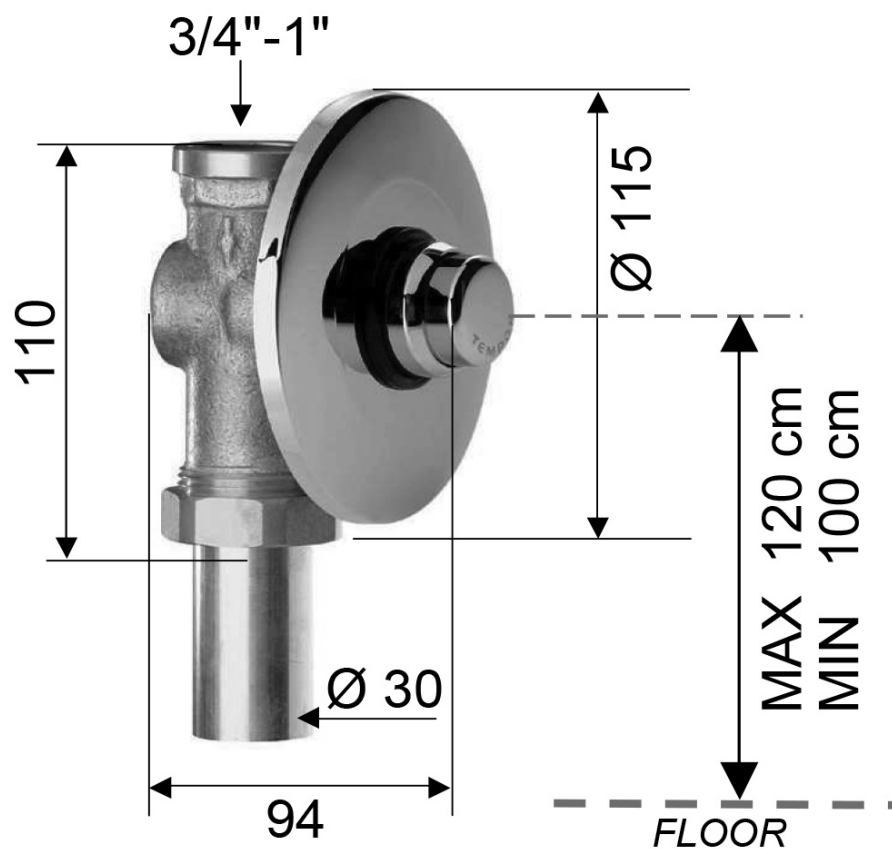

Objednací kód: TEM401

Základné informácie

Značka: Sapho

Rozmery

Priemer: 115 mm

Šírka: 115 mm

Výška: 115 mm

Vlastnosti

Farba: Chróm

Materiál: Mosadz

Tvar: Kruhové

Inštalácia: Podomietková

Druh ovládania: Ventil

Hmotnosť / ks: 1.05 kg

Balenie: 1 ks

Záruka: 2 roky

Technický list

OPENING 6/8 s