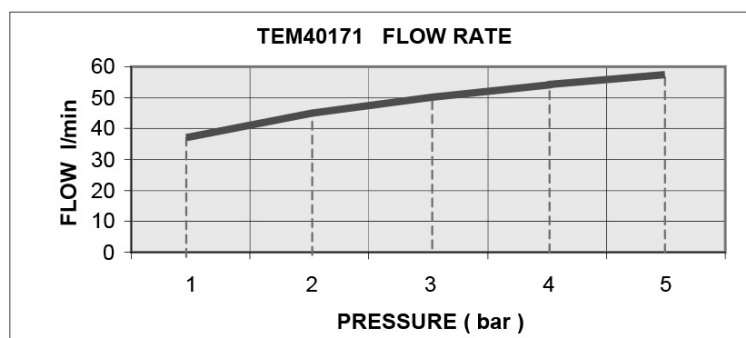

Objednací kód: TEM401

Základné informácie

Značka: Sapho

Rozmery

Priemer: 115 mm

Šírka: 115 mm

Výška: 115 mm

Vlastnosti

Farba: Chróm

Materiál: Mosadz

Tvar: Kruhové

Inštalácia: Podomietková

Druh ovládania: Ventil

Hmotnosť / ks: 1.05 kg

Balenie: 1 ks

Záruka: 2 roky

Technický list

OPENING 6/8 s