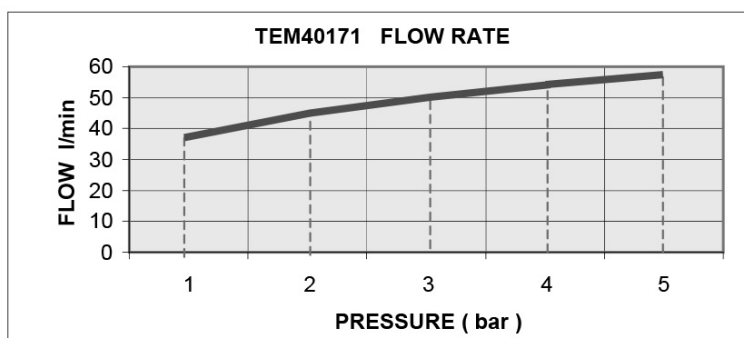

Objednací kód: TEM401

**Základné informácie**

Značka: Sapho

**Rozmery**

Priemer: 115 mm

Šírka: 115 mm

Výška: 115 mm

**Vlastnosti**

Farba: Chróm

Materiál: Mosadz

Tvar: Kruhové

Inštalácia: Podomietková

Druh ovládania: Ventil

Hmotnosť / ks: 1.05 kg

Balenie: 1 ks

Záruka: 2 roky

Technický list

OPENING 6/8 s