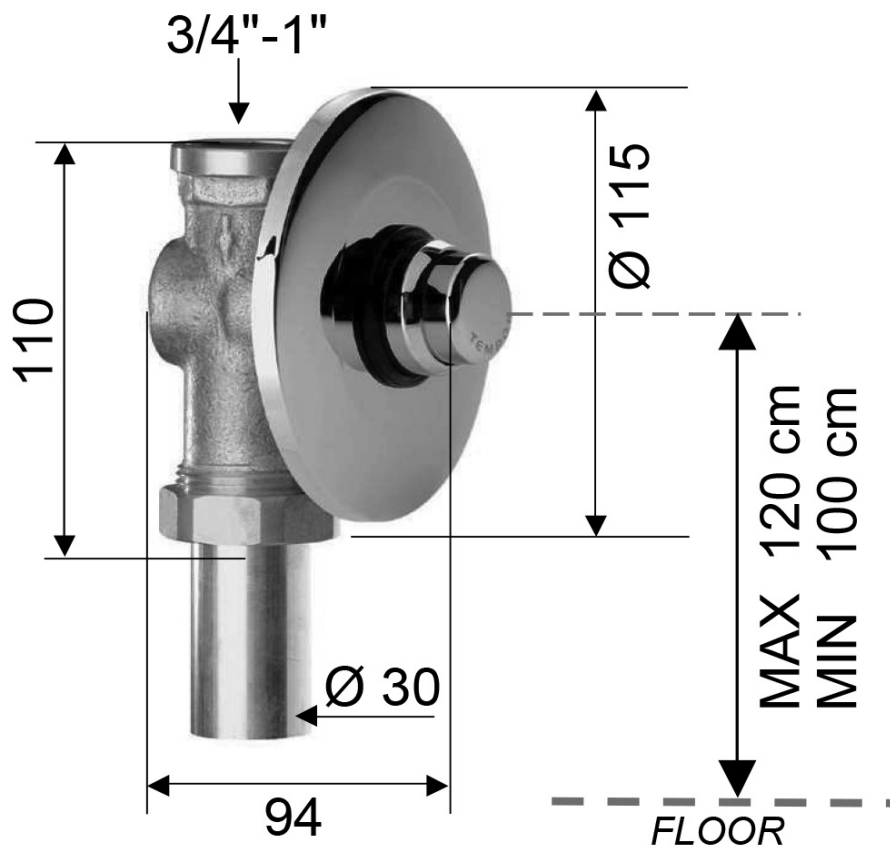

Objednací kód: TEM401

**Základné informácie**

Značka: Sapho

**Rozmery**

Priemer: 115 mm

Šírka: 115 mm

Výška: 115 mm

**Vlastnosti**

Farba: Chróm

Materiál: Mosadz

Tvar: Kruhové

Inštalácia: Podomietková

Druh ovládania: Ventil

Hmotnosť / ks: 1.05 kg

Balenie: 1 ks

Záruka: 2 roky

Technický list

OPENING 6/8 s