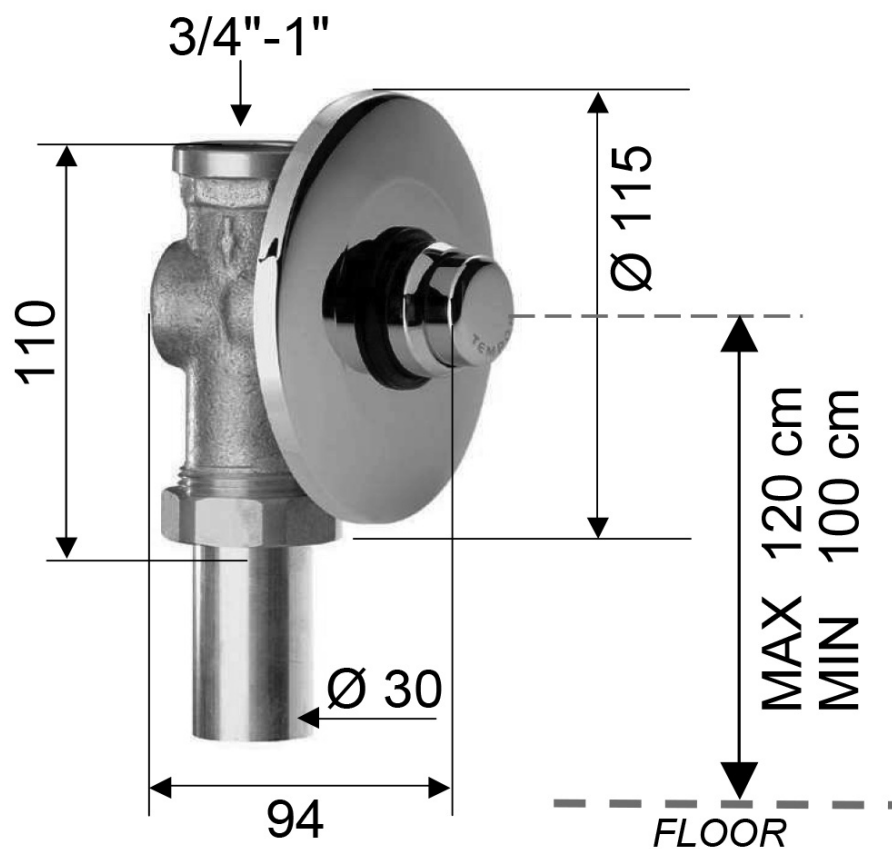

Technický list

OPENING 6/8 s