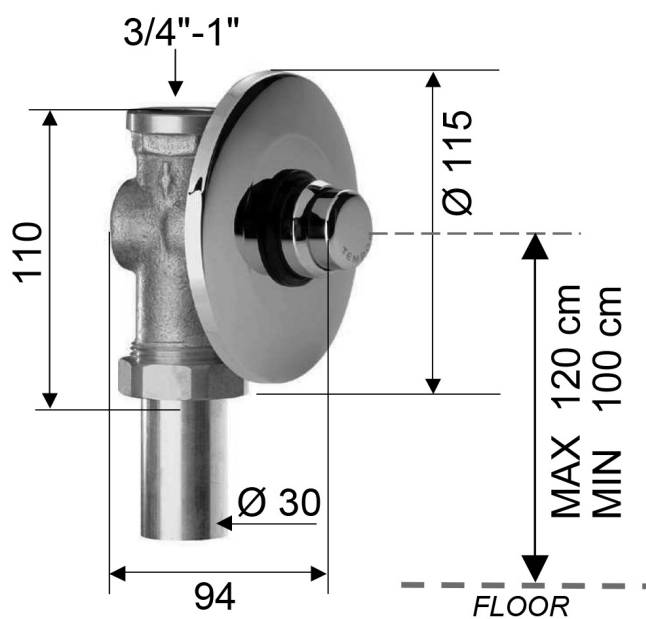

Samouzatvárací podomietkový WC ventil, chróm

Objednací kód: TEM401

Rozmery

Priemer: 115 mm

Šírka: 115 mm

Výška: 115 mm

Vlastnosti

Farba: Chróm

Materiál: Mosadz

Záruka: 2 roky

Technický list

OPENING 6/8 s