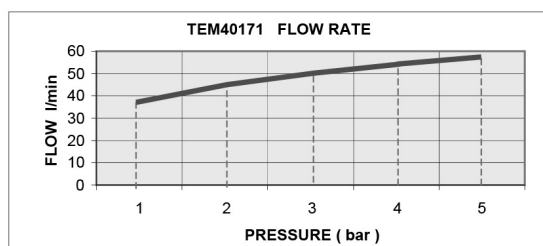

Samouzatvárací podomietkový WC ventil, chróm

Objednací kód: TEM401

Rozmery

Priemer: 115 mm

Šírka: 115 mm

Výška: 115 mm

Vlastnosti

Farba: Chróm

Materiál: Mosadz

Záruka: 2 roky

Technický list

OPENING 6/8 s