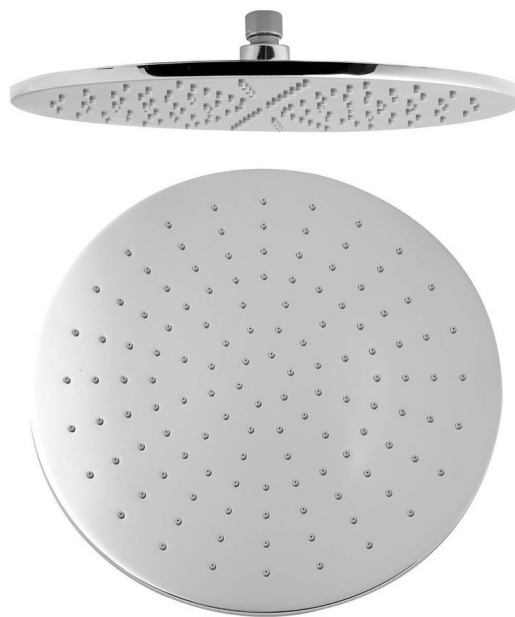

Hlavová sprcha, priemer 300mm, chróm

SAPHO

Objednací kód: 1203-03

Základné informácie

Značka: Sapho

Rozmery

Priemer: 300 mm

Výška: 7 mm

Vlastnosti

Farba: Chróm

Materiál: Mosadz

Tvar: Kruhové

Inštalácia: 1 cesta

Funkcia sprchy: Dážď

Ostatné: AntiCalc

Hmotnosť / ks: 2.44 kg

Balenie: 1 ks

Záruka: 2 roky