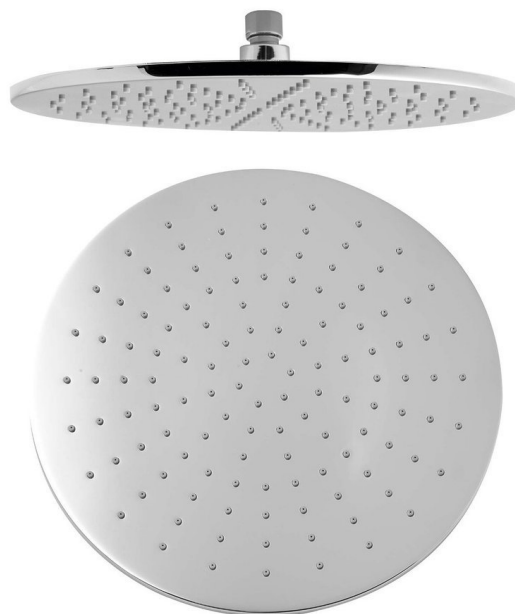

Hlavová sprcha, priemer 300mm, chróm

SAPHO

Objednací kód: 1203-03

Základné informácie

Značka: Sapho

Rozmery

Priemer: 300 mm

Výška: 7 mm

Vlastnosti

Farba: Chróm

Materiál: Mosadz

Tvar: Kruhové

Inštalácia: 1 cesta

Funkcia sprchy: Dážď

Ostatné: AntiCalc

Hmotnosť / ks: 2.44 kg

Balenie: 1 ks

Záruka: 2 roky