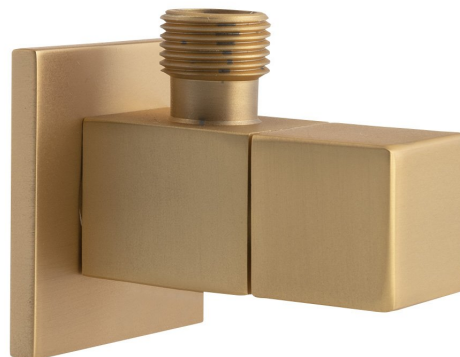

Objednací kód: SL219

Základné informácie

Značka: Sapho

Vlastnosti

Farba: Zlato mat

Materiál: Mosadz

Veľkosť závitů: 1/2"x3/8"

Výbava: Bez filtra

Hmotnosť / ks: 0.16 kg

Balenie: 1 ks

Záruka: 2 roky