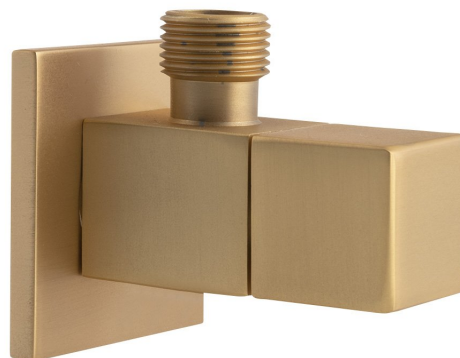

## Rohový ventil s rozetou, hranatý, 1/2"x 3/8", zlato mat

Objednací kód: SL219

### Vlastnosti

Farba: Zlato mat

Materiál: Mosadz

Záruka: 2 roky