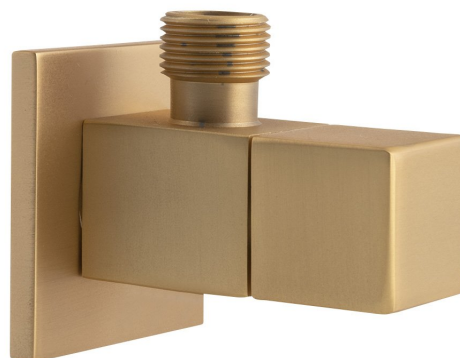

# Rohový ventil s rozetou, hranatý, 1/2"x 3/8", zlato mat

Objednací kód: SL219

## Vlastnosti

Farba: Zlato mat

Materiál: Mosadz

Záruka: 2 roky