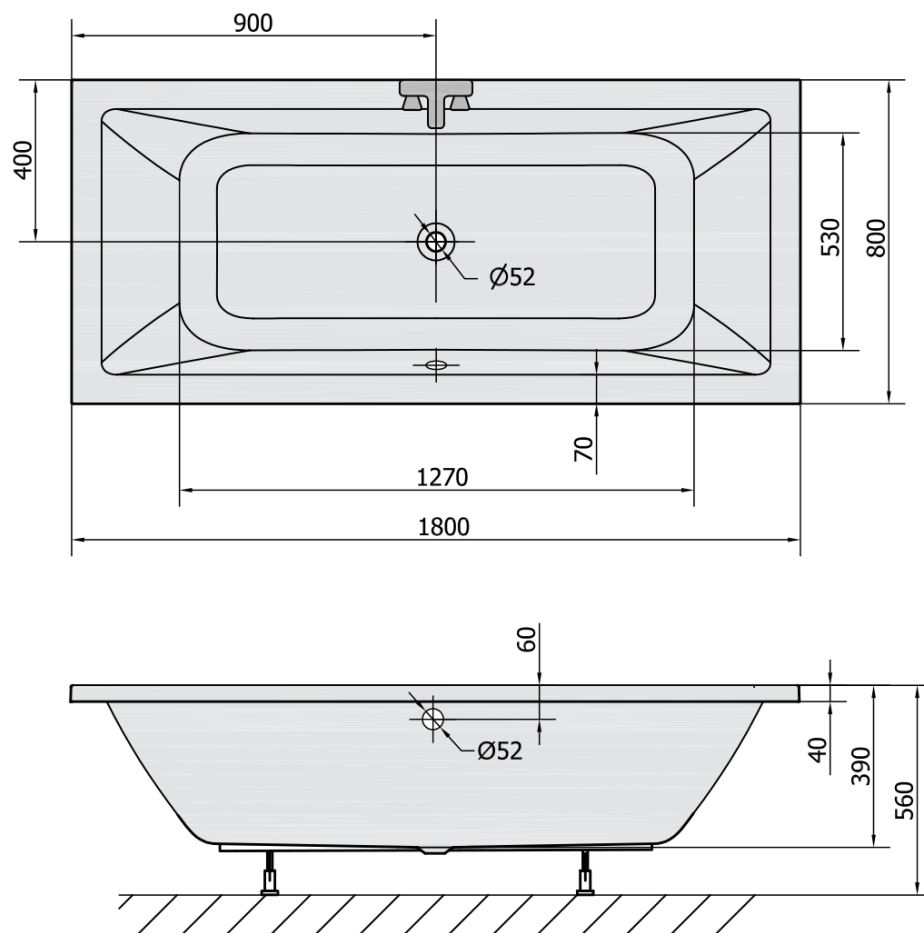

Objednací kód: 71710.30

Základné informácie

Značka: Polysan

Rozmery

Dĺžka: 1800 mm

Šírka: 800 mm

Výška: 390 mm

Objem: 249 l

Vlastnosti

Farba: Šedá

Materiál: Akrylát

Tvar: Obdĺžnikové

Inštalácia: Vstavaná (na obmurovanie)

Priemer odpadu: 52 mm

Vlastnosti: Obojstranná, Výška okraja 40 mm (Standard)

Balenie neobsahuje: Sifón, Vaňová súprava

Hmotnosť / ks: 20.0 kg

Balenie: 1 ks

Záruka: 10 rokov

Odporúčame prikúpiť

1 ks Sifón 6/4", výška 42mm, DN40 (Objednací kód: 71712)

1 ks Vanová súprava, bowdenovým mechanizmom, dĺžka 800mm, zátka 72mm, chróm (Objednací kód: 71852)

1 ks Zvukovoizolačná páska k vani, 3m (Objednací kód: 93400)

1 ks Podstavec k akrylátovej vani Polysan, 51,5cm, pár (Objednací kód: PO60-60)

Technický list

VOLUME 249L