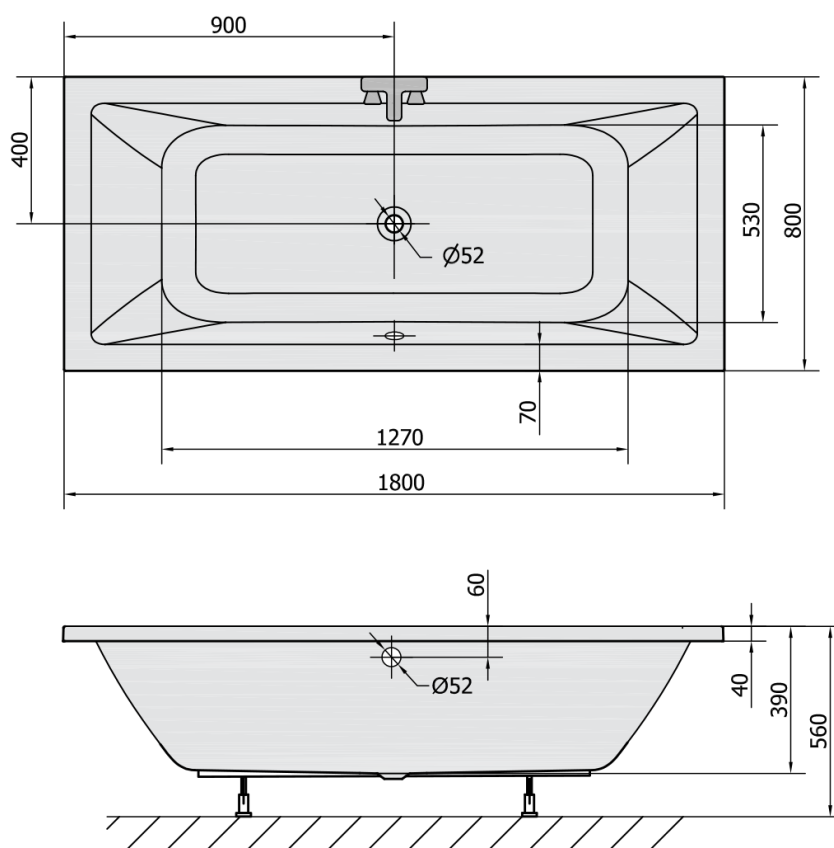

## KRYSTA obdĺžniková vaňa 180x80x39cm, čierna mat

Objednací kód: 71710.21

### Rozmery

Dĺžka: 1800 mm  
 Šírka: 800 mm  
 Výška: 390 mm  
 Objem: 249 l

### Technický list

VOLUME 249L