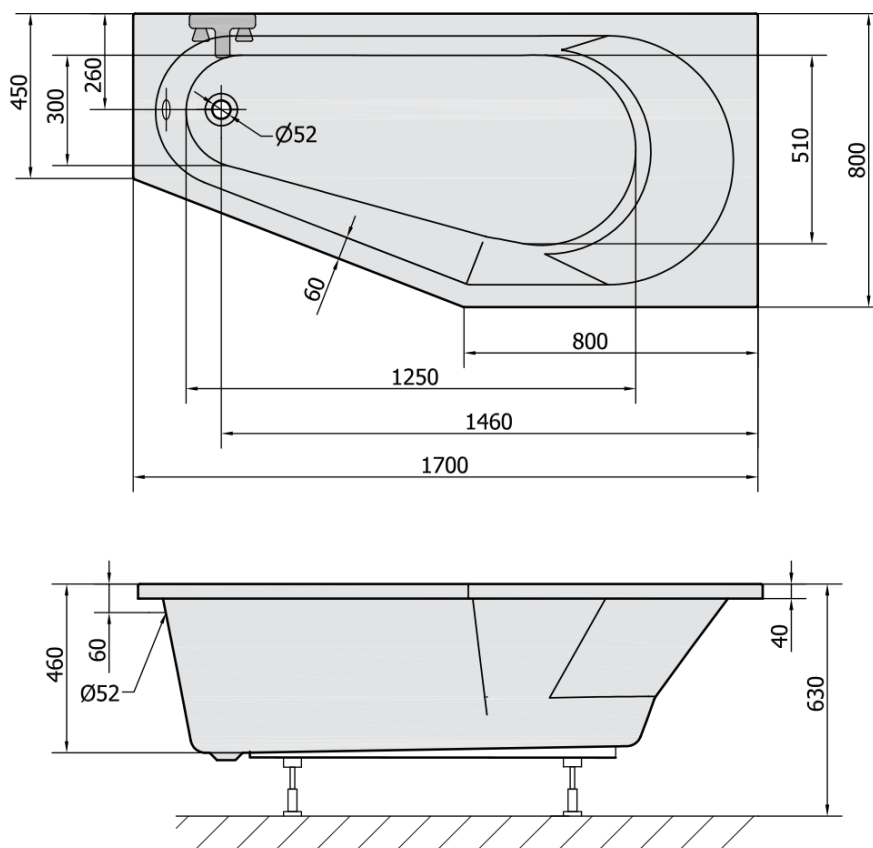

Objednací kód: 90611.11

Základné informácie

Značka: Polysan

Rozmery

Dĺžka: 1700 mm

Šírka: 800 mm

Výška: 460 mm

Objem: 225 l

Vlastnosti

Farba: Biela mat

Materiál: Akrylát

Tvar: Asymetrické

Inštalácia: Vstavaná (na obmurovanie)

Priemer odpadu: 52 mm

Vlastnosti: Výška okraja 40 mm (Standard)

Hmotnosť / ks: 21.562 kg

Balenie: 1 ks

Záruka: 10 rokov

Odporúčame prikúpiť

1 ks Zvukovoizolačná páska k vani, 3m (Objednací kód: 93400)

1 ks Podstavec k akrylátovej vani Polysan, 51,5cm, pár (Objednací kód: PO60-60)

1 ks Sifón 6/4", výška 42mm, DN40 (Objednací kód: 71712)

Technický list

VOLUME 225L