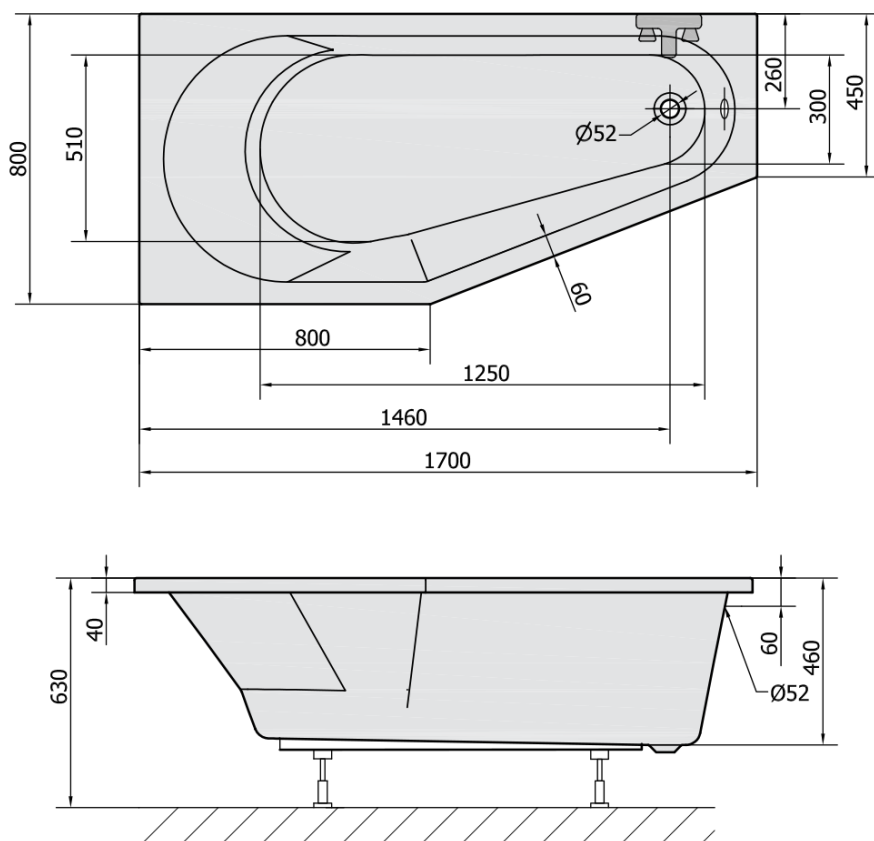

Objednací kód: 90111.30

Rozměry

Délka: 1700 mm
Šířka: 800 mm
Výška: 460 mm
Objem: 225 l

Vlastnosti

Farba: Šedá
Materiál: Akrylát
Záruka: 10 rokov

Technický list

VOLUME 225L