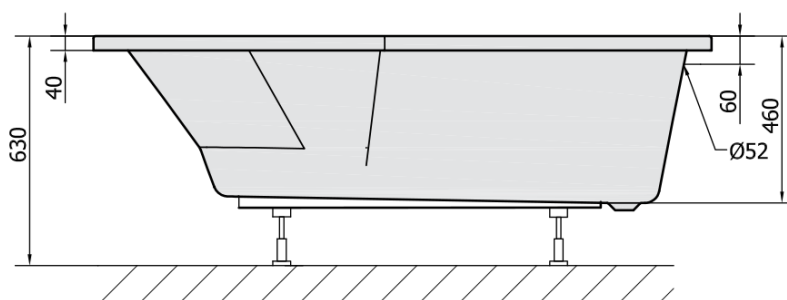

TIGRA L asymetrická vaňa 170x80x46cm, biela matná

Objednací kód: 90111.11

Rozmery

Dĺžka: 1700 mm
Šírka: 800 mm
Výška: 460 mm
Objem: 225 l

Vlastnosti

Farba: Biela mat
Materiál: Akrylát
Záruka: 10 rokov

Technický list

VOLUME 225L