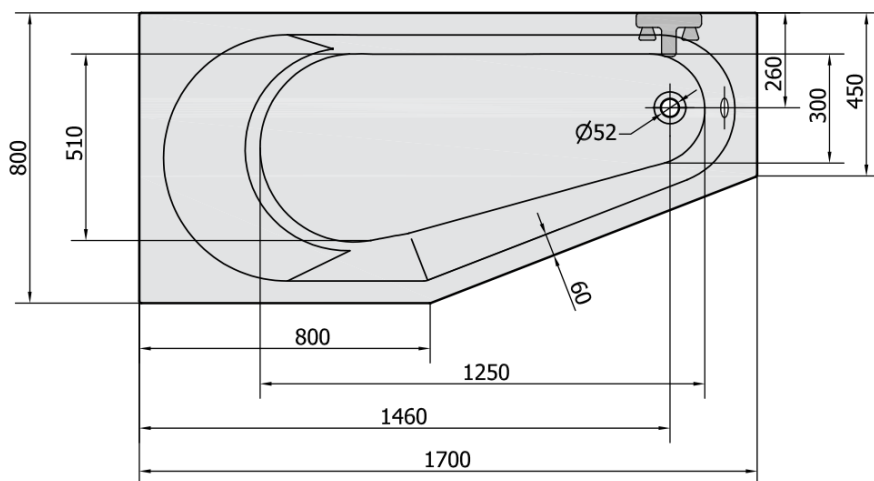

TIGRA L asymetrická vaňa 170x80x46cm, biela matná

Objednací kód: 90111.11

Rozmery

Dĺžka: 1700 mm
Šírka: 800 mm
Výška: 460 mm
Objem: 225 l

Vlastnosti

Farba: Biela mat
Materiál: Akrylát
Záruka: 10 rokov

Technický list

VOLUME 225L