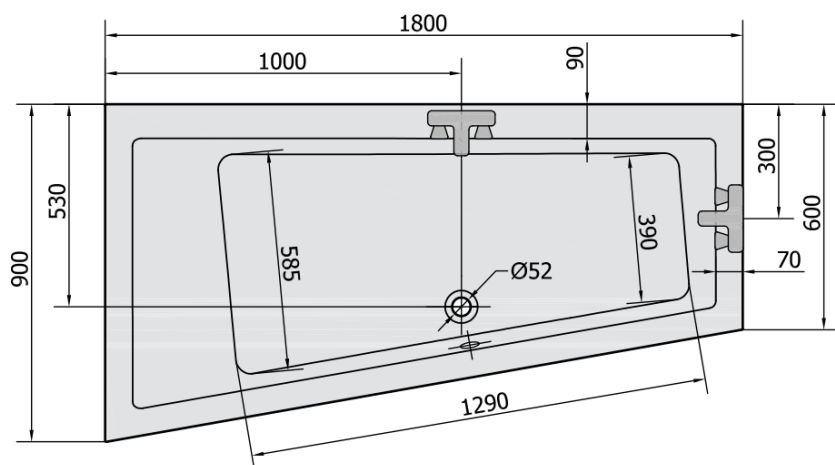

ANDRA L asymetrická vaňa 180x90x45cm, šedá

Objednací kód: 72872.30

Rozmery

Dĺžka: 1800 mm
Šírka: 900 mm
Výška: 450 mm
Objem: 277 l

Vlastnosti

Farba: Šedá
Materiál: Akrylát
Záruka: 10 rokov

Technický list

VOLUME 277L