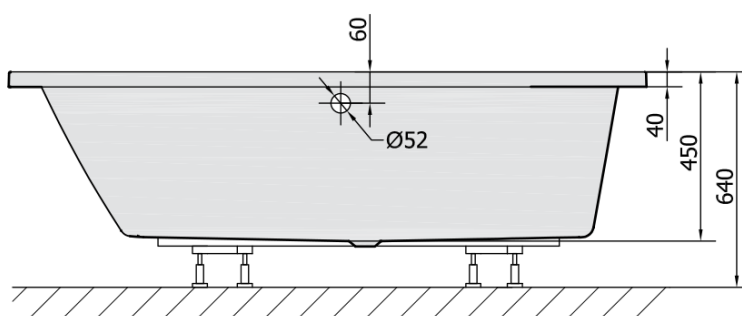

ANDRA L asymetrická vaňa 180x90x45cm, šedá

Objednací kód: 72872.30

Rozmery

Dĺžka: 1800 mm
Šírka: 900 mm
Výška: 450 mm
Objem: 277 l

Vlastnosti

Farba: Šedá
Materiál: Akrylát
Záruka: 10 rokov

Technický list

VOLUME 277L