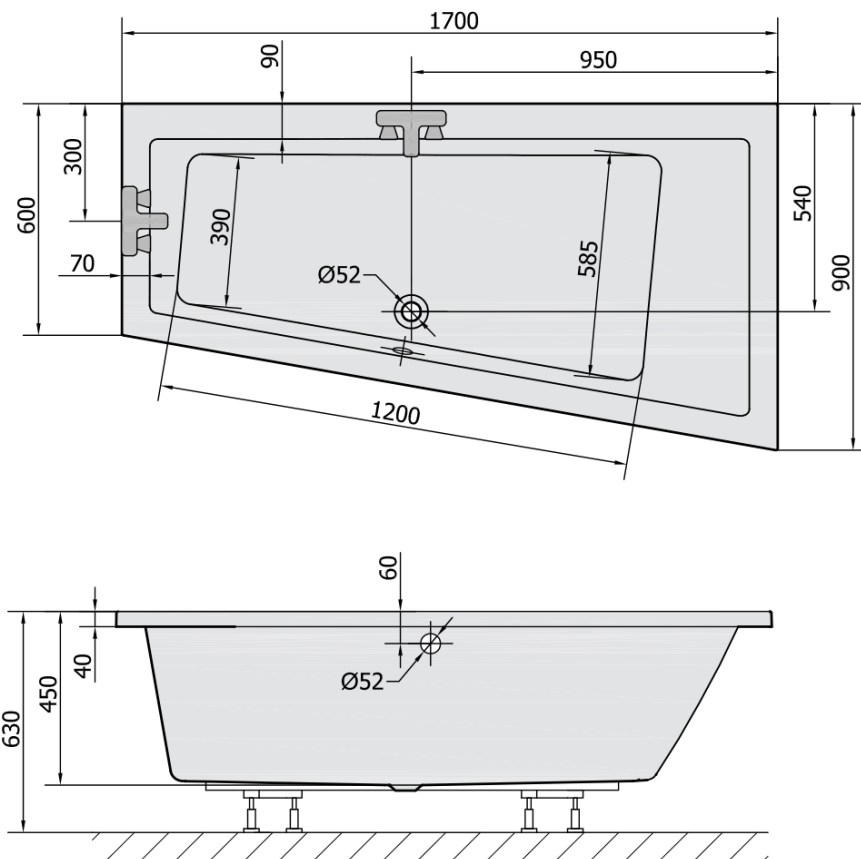

Objednací kód: 81511.30

Základné informácie

Značka: Polysan

Rozmery

Dĺžka: 1700 mm

Šírka: 900 mm

Výška: 450 mm

Objem: 258 l

Vlastnosti

Farba: Šedá

Materiál: Akrylát

Tvar: Asymetrické

Inštalácia: Vstavaná (na obmurovanie)

Priemer odpadu: 52 mm

Vlastnosti: Výška okraja 40 mm (Standard)

Hmotnosť / ks: 31.69 kg

Balenie: 1 ks

Záruka: 10 rokov

Odporúčame prikúpiť

1 ks Zvukovoizolačná páska k vani, 3m (Objednací kód: 93400)

1 ks Sifón 6/4", výška 42mm, DN40 (Objednací kód: 71712)

1 ks Podstavec k akrylátovej vani Polysan, 51,5-74,5cm, pár (Objednací kód: PO60-80)

Technický list

VOLUME 258L