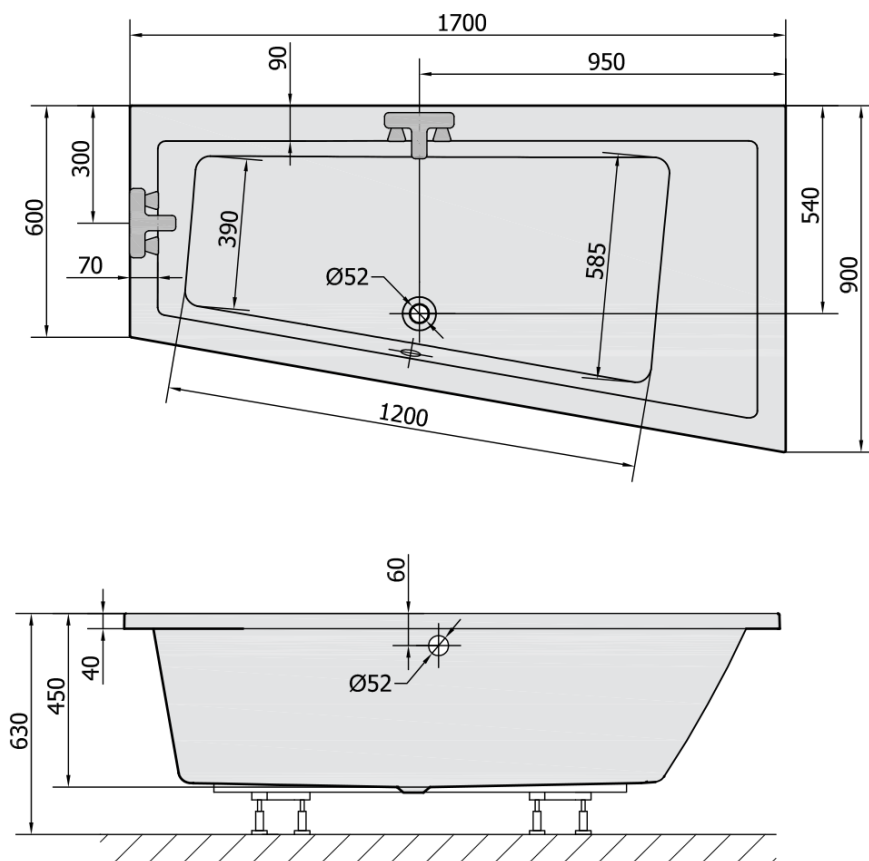

Objednací kód: 81511.30

**Základné informácie**

Značka: Polysan

**Rozmery**

Dĺžka: 1700 mm

Šírka: 900 mm

Výška: 450 mm

Objem: 258 l

**Vlastnosti**

Farba: Šedá

Materiál: Akrylát

Tvar: Asymetrické

Inštalácia: Vstavaná (na obmurovanie)

Priemer odpadu: 52 mm

Vlastnosti: Výška okraja 40 mm (Standard)

Hmotnosť / ks: 31.69 kg

Balenie: 1 ks

Záruka: 10 rokov

**Odporúčame prikúpiť**

1 ks Zvukovoizolačná páska k vani, 3m (Objednací kód: 93400)

1 ks Sifón 6/4", výška 42mm, DN40 (Objednací kód: 71712)

1 ks Podstavec k akrylátovej vani Polysan, 51,5-74,5cm, pár (Objednací kód: PO60-80)

Technický list

VOLUME 258L