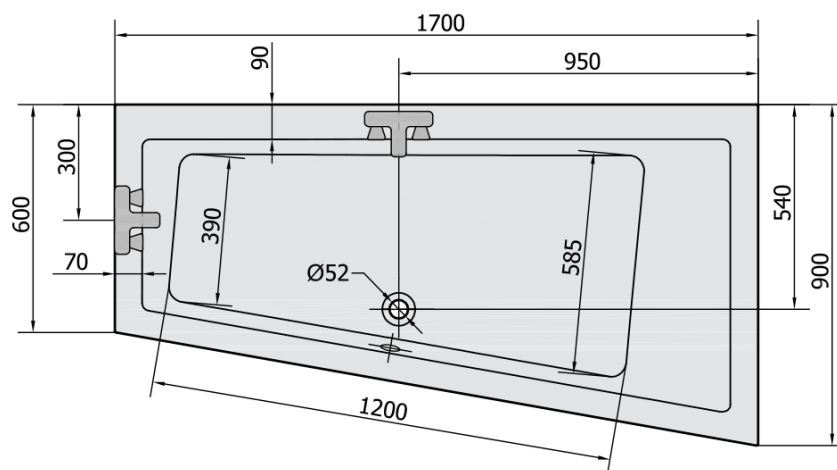

ANDRA R asymetrická vaňa 170x90x45cm, šedá

Objednací kód: 81511.30

Rozměry

Délka: 1700 mm

Šířka: 900 mm

Výška: 450 mm

Objem: 258 l

Vlastnosti

Farba: Šedá

Materiál: Akrylát

Záruka: 10 rokov

Technický list

VOLUME 258L