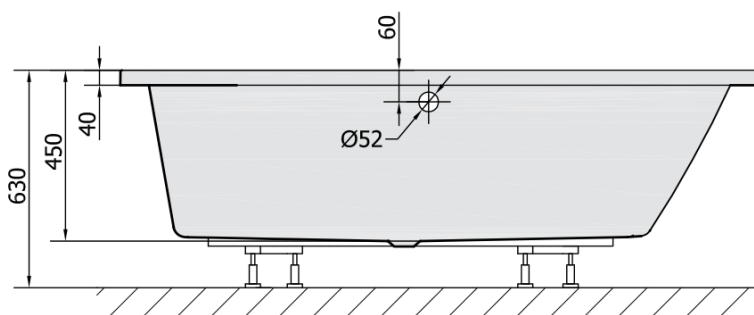

ANDRA R asymetrická vaňa 170x90x45cm, šedá

Objednací kód: 81511.30

Rozměry

Délka: 1700 mm

Šířka: 900 mm

Výška: 450 mm

Objem: 258 l

Vlastnosti

Farba: Šedá

Materiál: Akrylát

Záruka: 10 rokov

Technický list

VOLUME 258L