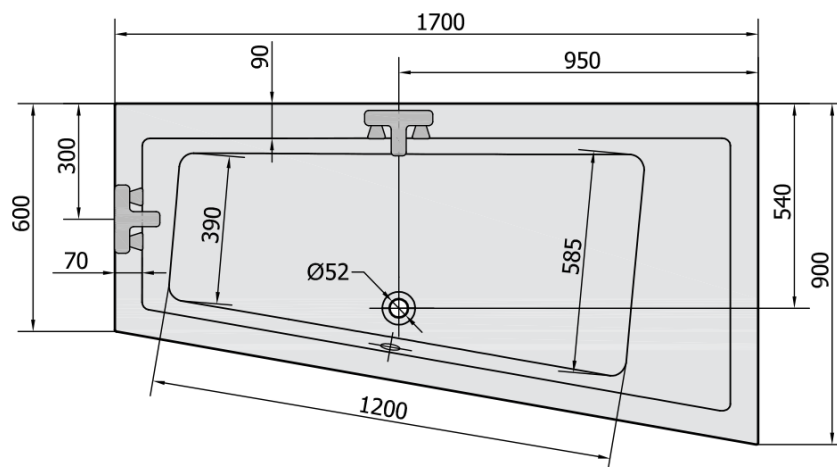

## ANDRA R asymetrická vaňa 170x90x45cm, biela matná

Objednací kód: 81511.11

### Rozmery

Dĺžka: 1700 mm  
Šírka: 900 mm  
Výška: 450 mm  
Objem: 258 l

### Technický list

VOLUME 258L