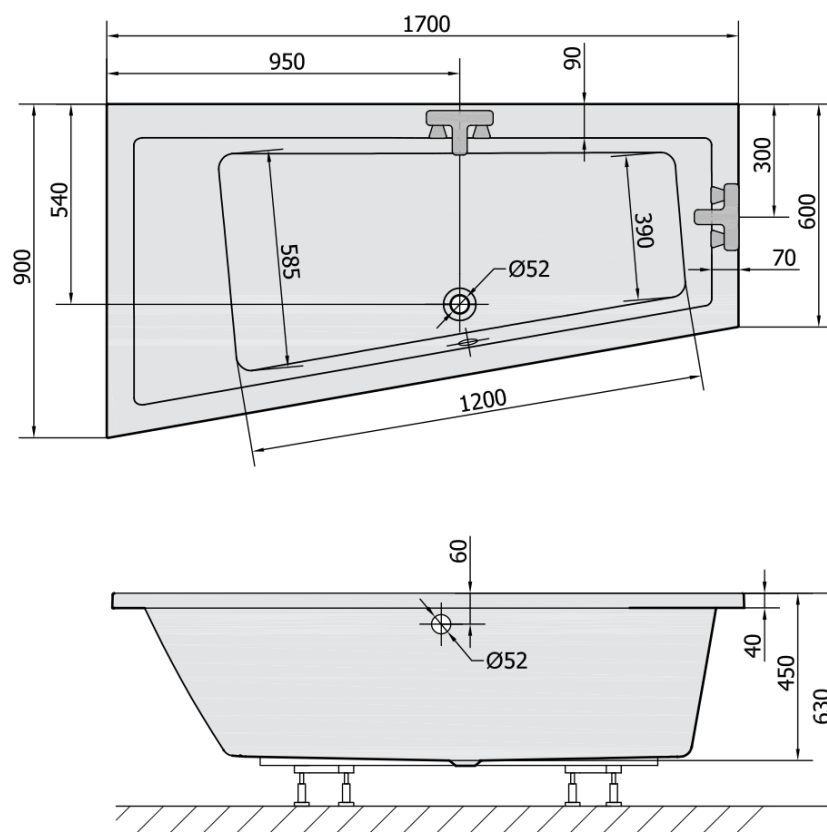

Objednací kód: 81111.30

Základné informácie

Značka: Polysan

Rozmery

Dĺžka: 1700 mm

Šírka: 900 mm

Výška: 450 mm

Objem: 258 l

Vlastnosti

Farba: Šedá

Materiál: Akrylát

Tvar: Asymetrické

Inštalácia: Vstavaná (na obmurovanie)

Priemer odpadu: 52 mm

Vlastnosti: Výška okraja 40 mm (Standard)

Hmotnosť / ks: 31.69 kg

Balenie: 1 ks

Záruka: 10 rokov

Odporúčame prikúpiť

1 ks Zvukovoizolačná páska k vani, 3m (Objednací kód: 93400)

1 ks Sifón 6/4", výška 42mm, DN40 (Objednací kód: 71712)

1 ks Podstavec k akrylátovej vani Polysan, 51,5-74,5cm, pár (Objednací kód: PO60-80)

Technický list

VOLUME 258L