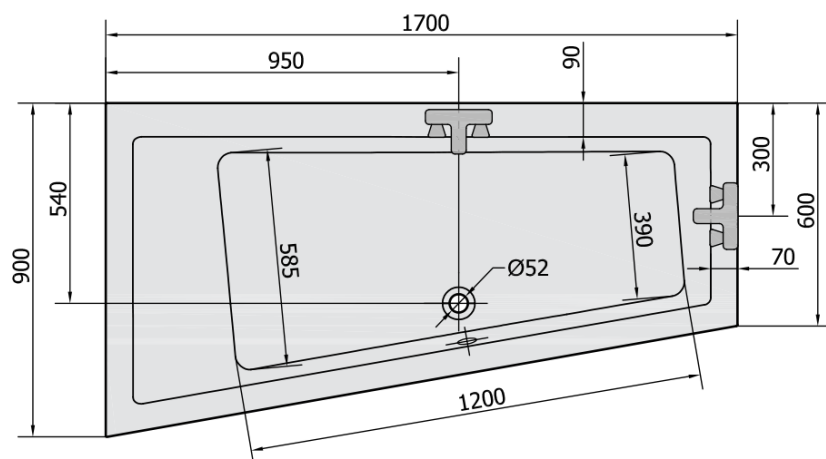

ANDRA L asymetrická vaňa 170x90x45cm, biela matná

Objednací kód: 81111.11

Rozmery

Dĺžka: 1700 mm

Šírka: 900 mm

Výška: 450 mm

Objem: 258 l

Vlastnosti

Farba: Biela mat

Materiál: Akrylát

Záruka: 10 rokov

Technický list

VOLUME 258L