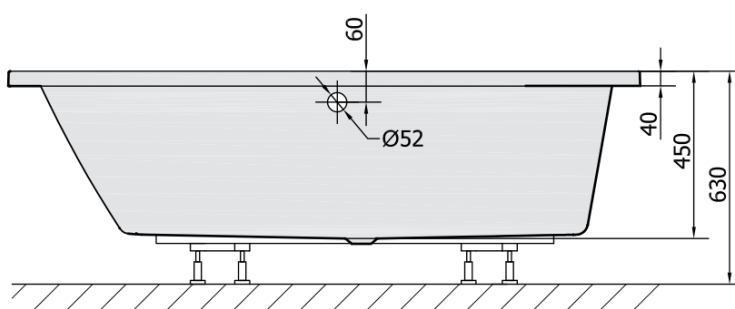

ANDRA L asymetrická vaňa 170x90x45cm, biela matná

Objednací kód: 81111.11

Rozmery

Dĺžka: 1700 mm

Šírka: 900 mm

Výška: 450 mm

Objem: 258 l

Vlastnosti

Farba: Biela mat

Materiál: Akrylát

Záruka: 10 rokov

Technický list

VOLUME 258L