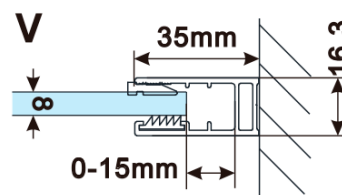

Objednací kód: ES1215

**Základné informácie**

Značka: Polysan

Séria: ESCA

**Rozmery**

Šírka: 1467 mm

Výška: 2100 mm

**Vlastnosti**

Typ výplne: Dymové sklo

Úprava skla: Antidrop

Hrúbka skla: 8 mm

Hmotnosť / ks: 70.0 kg

Balenie: 1 ks

Záruka: 3 roky

Technický list

MODEL	A,mm
ES1070/ES1170/ES1270/ES1370/ES1570	690-705
ES1080/ES1180/ES1280/ES1380/ES1580	790-805
ES1090/ES1190/ES1290/ES1390/ES1590	890-905
ES1010/ES1110/ES1210/ES1310/ES1510	990-1005
ES1011/ES1111/ES1211/ES1311/ES1511	1090-1105
ES1012/ES1112/ES1212/ES1312/ES1512	1190-1205
ES1013/ES1113/ES1213/ES1313/ES1513	1290-1305
ES1014/ES1114/ES1214/ES1314/ES1514	1390-1405
ES1015/ES1115/ES1215/ES1315/ES1515	1490-1505

MODEL	A,mm
ES1070/ES1170/ES1270/ES1370/ES1570	690~705
ES1080/ES1180/ES1280/ES1380/ES1580	790~805
ES1090/ES1190/ES1290/ES1390/ES1590	890~905
ES1010/ES1110/ES1210/ES1310/ES1510	990~1005
ES1011/ES1111/ES1211/ES1311/ES1511	1090~1105
ES1012/ES1112/ES1212/ES1312/ES1512	1190~1205
ES1013/ES1113/ES1213/ES1313/ES1513	1290~1305
ES1014/ES1114/ES1214/ES1314/ES1514	1390~1405
ES1015/ES1115/ES1215/ES1315/ES1515	1490~1505

MODEL	A,mm
ES1070/ES1170/ES1270/ES1370/ES1570	699
ES1080/ES1180/ES1280/ES1380/ES1580	799
ES1090/ES1190/ES1290/ES1390/ES1590	899
ES1010/ES1110/ES1210/ES1310/ES1510	999
ES1011/ES1111/ES1211/ES1311/ES1511	1099
ES1012/ES1112/ES1212/ES1312/ES1512	1199
ES1013/ES1113/ES1213/ES1313/ES1513	1299
ES1014/ES1114/ES1214/ES1314/ES1514	1399
ES1015/ES1115/ES1215/ES1315/ES1515	1499