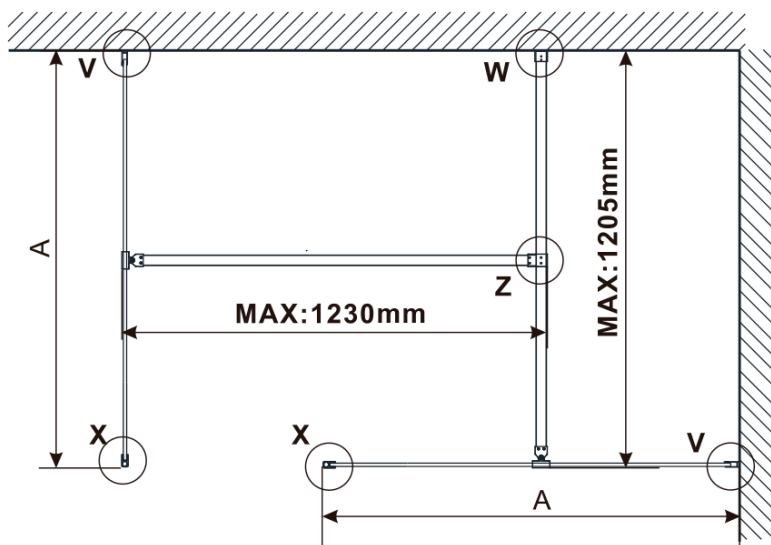

Objednací kód: ES1215

**Základné informácie**

Značka: Polysan

Séria: ESCA

**Rozmery**

Šírka: 1467 mm

Výška: 2100 mm

**Vlastnosti**

Typ výplne: Dymové sklo

Úprava skla: Antidrop

Hrúbka skla: 8 mm

Hmotnosť / ks: 70.0 kg

Balenie: 1 ks

Záruka: 3 roky

Technický list

MODEL	A,mm
ES1070/ES1170/ES1270/ES1370/ES1570	690-705
ES1080/ES1180/ES1280/ES1380/ES1580	790-805
ES1090/ES1190/ES1290/ES1390/ES1590	890-905
ES1010/ES1110/ES1210/ES1310/ES1510	990-1005
ES1011/ES1111/ES1211/ES1311/ES1511	1090-1105
ES1012/ES1112/ES1212/ES1312/ES1512	1190-1205
ES1013/ES1113/ES1213/ES1313/ES1513	1290-1305
ES1014/ES1114/ES1214/ES1314/ES1514	1390-1405
ES1015/ES1115/ES1215/ES1315/ES1515	1490-1505

MODEL	A,mm
ES1070/ES1170/ES1270/ES1370/ES1570	690~705
ES1080/ES1180/ES1280/ES1380/ES1580	790~805
ES1090/ES1190/ES1290/ES1390/ES1590	890~905
ES1010/ES1110/ES1210/ES1310/ES1510	990~1005
ES1011/ES1111/ES1211/ES1311/ES1511	1090~1105
ES1012/ES1112/ES1212/ES1312/ES1512	1190~1205
ES1013/ES1113/ES1213/ES1313/ES1513	1290~1305
ES1014/ES1114/ES1214/ES1314/ES1514	1390~1405
ES1015/ES1115/ES1215/ES1315/ES1515	1490~1505

MODEL	A,mm
ES1070/ES1170/ES1270/ES1370/ES1570	699
ES1080/ES1180/ES1280/ES1380/ES1580	799
ES1090/ES1190/ES1290/ES1390/ES1590	899
ES1010/ES1110/ES1210/ES1310/ES1510	999
ES1011/ES1111/ES1211/ES1311/ES1511	1099
ES1012/ES1112/ES1212/ES1312/ES1512	1199
ES1013/ES1113/ES1213/ES1313/ES1513	1299
ES1014/ES1114/ES1214/ES1314/ES1514	1399
ES1015/ES1115/ES1215/ES1315/ES1515	1499