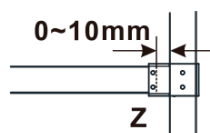

Objednací kód: ES1215

**Základné informácie**

Značka: Polysan

Séria: ESCA

**Rozmery**

Šírka: 1467 mm

Výška: 2100 mm

**Vlastnosti**

Typ výplne: Dymové sklo

Úprava skla: Antidrop

Hrúbka skla: 8 mm

Hmotnosť / ks: 70.0 kg

Balenie: 1 ks

Záruka: 3 roky

Technický list

MODEL	A,mm
ES1070/ES1170/ES1270/ES1370/ES1570	690-705
ES1080/ES1180/ES1280/ES1380/ES1580	790-805
ES1090/ES1190/ES1290/ES1390/ES1590	890-905
ES1010/ES1110/ES1210/ES1310/ES1510	990-1005
ES1011/ES1111/ES1211/ES1311/ES1511	1090-1105
ES1012/ES1112/ES1212/ES1312/ES1512	1190-1205
ES1013/ES1113/ES1213/ES1313/ES1513	1290-1305
ES1014/ES1114/ES1214/ES1314/ES1514	1390-1405
ES1015/ES1115/ES1215/ES1315/ES1515	1490-1505

MODEL	A,mm
ES1070/ES1170/ES1270/ES1370/ES1570	690~705
ES1080/ES1180/ES1280/ES1380/ES1580	790~805
ES1090/ES1190/ES1290/ES1390/ES1590	890~905
ES1010/ES1110/ES1210/ES1310/ES1510	990~1005
ES1011/ES1111/ES1211/ES1311/ES1511	1090~1105
ES1012/ES1112/ES1212/ES1312/ES1512	1190~1205
ES1013/ES1113/ES1213/ES1313/ES1513	1290~1305
ES1014/ES1114/ES1214/ES1314/ES1514	1390~1405
ES1015/ES1115/ES1215/ES1315/ES1515	1490~1505

MODEL	A,mm
ES1070/ES1170/ES1270/ES1370/ES1570	699
ES1080/ES1180/ES1280/ES1380/ES1580	799
ES1090/ES1190/ES1290/ES1390/ES1590	899
ES1010/ES1110/ES1210/ES1310/ES1510	999
ES1011/ES1111/ES1211/ES1311/ES1511	1099
ES1012/ES1112/ES1212/ES1312/ES1512	1199
ES1013/ES1113/ES1213/ES1313/ES1513	1299
ES1014/ES1114/ES1214/ES1314/ES1514	1399
ES1015/ES1115/ES1215/ES1315/ES1515	1499