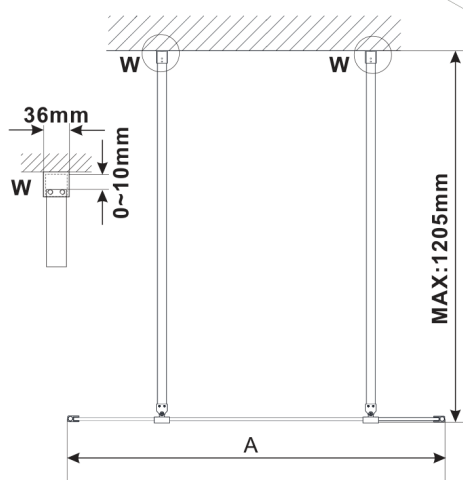

Objednací kód: ES1215

Rozměry

Šířka: 1467 mm

Výška: 2100 mm

Vlastnosti

Záruka: 3 roky

Technický list

MODEL	A,mm
ES1070, ES1170, ES1270, ES1370, ES1570	690-705
ES1080, ES1180, ES1280, ES1380, ES1580	790-805
ES1090, ES1190, ES1290, ES1390, ES1590	890-905
ES1010, ES1110, ES1210, ES1310, ES1510	990-1005
ES1011, ES1111, ES1211, ES1311, ES1511	1090-1105
ES1012, ES1112, ES1212, ES1312, ES1512	1190-1205
ES1013, ES1113, ES1213, ES1313, ES1513	1290-1305
ES1014, ES1114, ES1214, ES1314, ES1514	1390-1405
ES1015, ES1115, ES1215, ES1315, ES1515	1490-1505

MODEL	A,mm
ES1070, ES1170, ES1270, ES1370, ES1570	690~705
ES1080, ES1180, ES1280, ES1380, ES1580	790~805
ES1090, ES1190, ES1290, ES1390, ES1590	890~905
ES1010, ES1110, ES1210, ES1310, ES1510	990~1005
ES1011, ES1111, ES1211, ES1311, ES1511	1090~1105
ES1012, ES1112, ES1212, ES1312, ES1512	1190~1205
ES1013, ES1113, ES1213, ES1313, ES1513	1290~1305
ES1014, ES1114, ES1214, ES1314, ES1514	1390~1405
ES1015, ES1115, ES1215, ES1315, ES1515	1490~1505

MODEL	A,mm
ES1070,ES1170,ES1270,ES1370,ES1570	699
ES1080,ES1180,ES1280,ES1380,ES1580	799
ES1090,ES1190,ES1290,ES1390,ES1590	899
ES1010,ES1110,ES1210,ES1310,ES1510	999
ES1011,ES1111,ES1211,ES1311,ES1511	1099
ES1012,ES1112,ES1212,ES1312,ES1512	1199
ES1013,ES1113,ES1213,ES1313,ES1513	1299
ES1014,ES1114,ES1214,ES1314,ES1514	1399
ES1015,ES1115,ES1215,ES1315,ES1515	1499