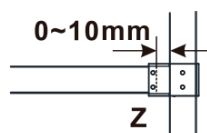

Objednací kód: ES1214

**Základné informácie**

Značka: Polysan

Séria: ESCA

**Rozmery**

Šírka: 1367 mm

Výška: 2100 mm

**Vlastnosti**

Typ výplne: Dymové sklo

Úprava skla: Antidrop

Hrúbka skla: 8 mm

Hmotnosť / ks: 70.0 kg

Balenie: 1 ks

Záruka: 3 roky

Technický list

MODEL	A,mm
ES1070/ES1170/ES1270/ES1370/ES1570	690-705
ES1080/ES1180/ES1280/ES1380/ES1580	790-805
ES1090/ES1190/ES1290/ES1390/ES1590	890-905
ES1010/ES1110/ES1210/ES1310/ES1510	990-1005
ES1011/ES1111/ES1211/ES1311/ES1511	1090-1105
ES1012/ES1112/ES1212/ES1312/ES1512	1190-1205
ES1013/ES1113/ES1213/ES1313/ES1513	1290-1305
ES1014/ES1114/ES1214/ES1314/ES1514	1390-1405
ES1015/ES1115/ES1215/ES1315/ES1515	1490-1505

MODEL	A,mm
ES1070/ES1170/ES1270/ES1370/ES1570	690~705
ES1080/ES1180/ES1280/ES1380/ES1580	790~805
ES1090/ES1190/ES1290/ES1390/ES1590	890~905
ES1010/ES1110/ES1210/ES1310/ES1510	990~1005
ES1011/ES1111/ES1211/ES1311/ES1511	1090~1105
ES1012/ES1112/ES1212/ES1312/ES1512	1190~1205
ES1013/ES1113/ES1213/ES1313/ES1513	1290~1305
ES1014/ES1114/ES1214/ES1314/ES1514	1390~1405
ES1015/ES1115/ES1215/ES1315/ES1515	1490~1505

MODEL	A,mm
ES1070/ES1170/ES1270/ES1370/ES1570	699
ES1080/ES1180/ES1280/ES1380/ES1580	799
ES1090/ES1190/ES1290/ES1390/ES1590	899
ES1010/ES1110/ES1210/ES1310/ES1510	999
ES1011/ES1111/ES1211/ES1311/ES1511	1099
ES1012/ES1112/ES1212/ES1312/ES1512	1199
ES1013/ES1113/ES1213/ES1313/ES1513	1299
ES1014/ES1114/ES1214/ES1314/ES1514	1399
ES1015/ES1115/ES1215/ES1315/ES1515	1499