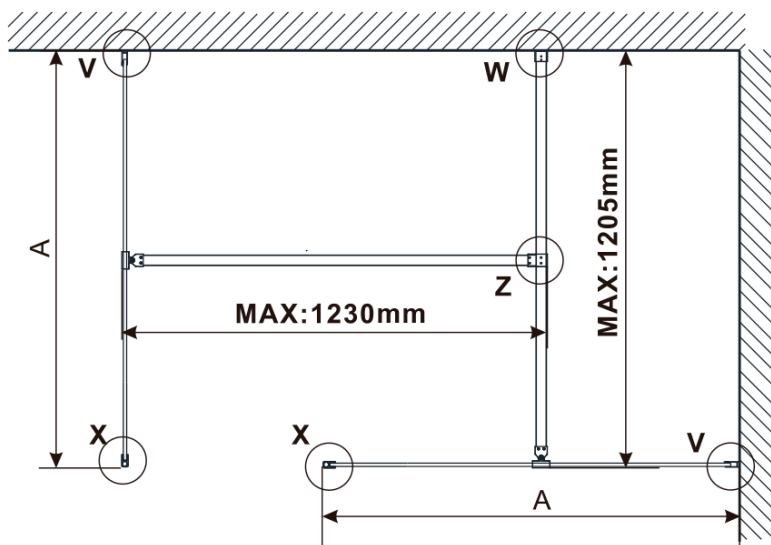

Objednací kód: ES1214

**Základné informácie**

Značka: Polysan

Séria: ESCA

**Rozmery**

Šírka: 1367 mm

Výška: 2100 mm

**Vlastnosti**

Typ výplne: Dymové sklo

Úprava skla: Antidrop

Hrúbka skla: 8 mm

Hmotnosť / ks: 70.0 kg

Balenie: 1 ks

Záruka: 3 roky

Technický list

MODEL	A,mm
ES1070/ES1170/ES1270/ES1370/ES1570	690-705
ES1080/ES1180/ES1280/ES1380/ES1580	790-805
ES1090/ES1190/ES1290/ES1390/ES1590	890-905
ES1010/ES1110/ES1210/ES1310/ES1510	990-1005
ES1011/ES1111/ES1211/ES1311/ES1511	1090-1105
ES1012/ES1112/ES1212/ES1312/ES1512	1190-1205
ES1013/ES1113/ES1213/ES1313/ES1513	1290-1305
ES1014/ES1114/ES1214/ES1314/ES1514	1390-1405
ES1015/ES1115/ES1215/ES1315/ES1515	1490-1505

MODEL	A,mm
ES1070/ES1170/ES1270/ES1370/ES1570	690~705
ES1080/ES1180/ES1280/ES1380/ES1580	790~805
ES1090/ES1190/ES1290/ES1390/ES1590	890~905
ES1010/ES1110/ES1210/ES1310/ES1510	990~1005
ES1011/ES1111/ES1211/ES1311/ES1511	1090~1105
ES1012/ES1112/ES1212/ES1312/ES1512	1190~1205
ES1013/ES1113/ES1213/ES1313/ES1513	1290~1305
ES1014/ES1114/ES1214/ES1314/ES1514	1390~1405
ES1015/ES1115/ES1215/ES1315/ES1515	1490~1505

MODEL	A,mm
ES1070/ES1170/ES1270/ES1370/ES1570	699
ES1080/ES1180/ES1280/ES1380/ES1580	799
ES1090/ES1190/ES1290/ES1390/ES1590	899
ES1010/ES1110/ES1210/ES1310/ES1510	999
ES1011/ES1111/ES1211/ES1311/ES1511	1099
ES1012/ES1112/ES1212/ES1312/ES1512	1199
ES1013/ES1113/ES1213/ES1313/ES1513	1299
ES1014/ES1114/ES1214/ES1314/ES1514	1399
ES1015/ES1115/ES1215/ES1315/ES1515	1499