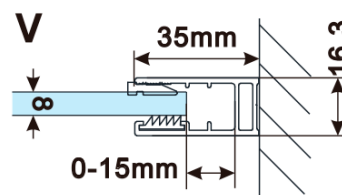

Objednací kód: ES1214

**Základné informácie**

Značka: Polysan

Séria: ESCA

**Rozmery**

Šírka: 1367 mm

Výška: 2100 mm

**Vlastnosti**

Typ výplne: Dymové sklo

Úprava skla: Antidrop

Hrúbka skla: 8 mm

Hmotnosť / ks: 70.0 kg

Balenie: 1 ks

Záruka: 3 roky

Technický list

MODEL	A,mm
ES1070/ES1170/ES1270/ES1370/ES1570	690-705
ES1080/ES1180/ES1280/ES1380/ES1580	790-805
ES1090/ES1190/ES1290/ES1390/ES1590	890-905
ES1010/ES1110/ES1210/ES1310/ES1510	990-1005
ES1011/ES1111/ES1211/ES1311/ES1511	1090-1105
ES1012/ES1112/ES1212/ES1312/ES1512	1190-1205
ES1013/ES1113/ES1213/ES1313/ES1513	1290-1305
ES1014/ES1114/ES1214/ES1314/ES1514	1390-1405
ES1015/ES1115/ES1215/ES1315/ES1515	1490-1505

MODEL	A,mm
ES1070/ES1170/ES1270/ES1370/ES1570	690~705
ES1080/ES1180/ES1280/ES1380/ES1580	790~805
ES1090/ES1190/ES1290/ES1390/ES1590	890~905
ES1010/ES1110/ES1210/ES1310/ES1510	990~1005
ES1011/ES1111/ES1211/ES1311/ES1511	1090~1105
ES1012/ES1112/ES1212/ES1312/ES1512	1190~1205
ES1013/ES1113/ES1213/ES1313/ES1513	1290~1305
ES1014/ES1114/ES1214/ES1314/ES1514	1390~1405
ES1015/ES1115/ES1215/ES1315/ES1515	1490~1505

MODEL	A,mm
ES1070/ES1170/ES1270/ES1370/ES1570	699
ES1080/ES1180/ES1280/ES1380/ES1580	799
ES1090/ES1190/ES1290/ES1390/ES1590	899
ES1010/ES1110/ES1210/ES1310/ES1510	999
ES1011/ES1111/ES1211/ES1311/ES1511	1099
ES1012/ES1112/ES1212/ES1312/ES1512	1199
ES1013/ES1113/ES1213/ES1313/ES1513	1299
ES1014/ES1114/ES1214/ES1314/ES1514	1399
ES1015/ES1115/ES1215/ES1315/ES1515	1499